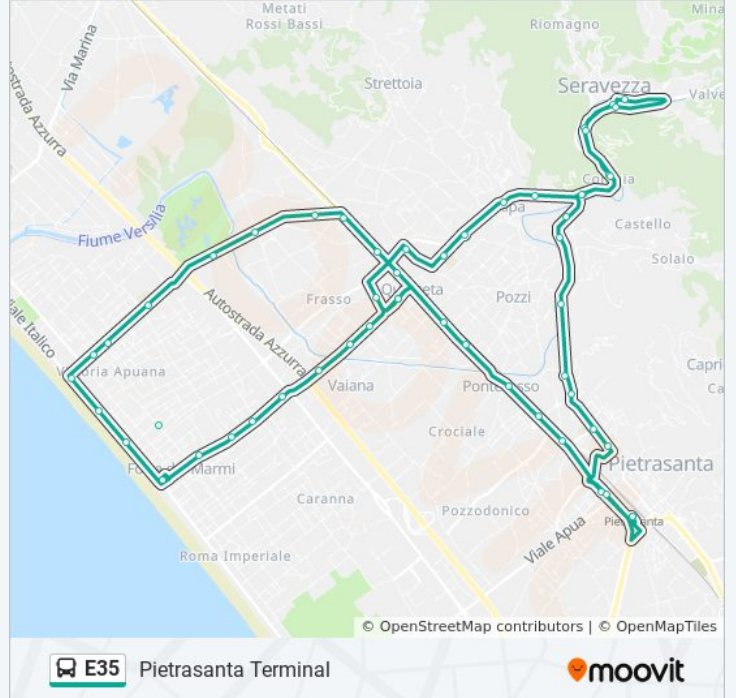

Via Vallecchia Civ.135

Via Vallecchia Civ.210

Via Vallecchia Civ.113

Pietrasanta Ist.D'Arte

Via Vallecchia Ang.S.Francesco

Aurelia - Crocioletto

Direzione: Pietrasanta Terminal

51 fermate

Informazioni sulla linea bus E35

Direzione: Pietrasanta Terminal

Fermate: 51

Durata del tragitto: 55 min

La linea in sintesi:

Via Sipe Lago

Via Sipe Camping

V.Apuana - P.I. Carrara