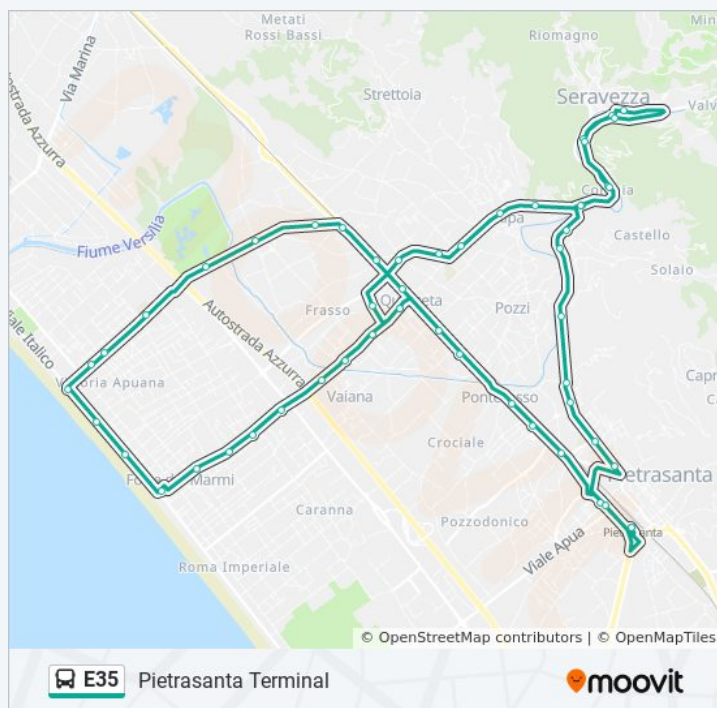

[VISUALIZZA GLI ORARI DELLA LINEA](#)

- Pietrasanta Terminal
- Aurelia - Crocialetto
- Via Vallecchia Stipino
- Pietrasanta Ist.D'Arte
- Via Vallecchia Ang. Via Lago D'Orta
- Via Vallecchia Civ. 234
- Via Vallecchia Loc. Iare
- Vallecchia
- Via Vallecchia Cimitero
- Via Seravezza Ang.Vallecchia
- Via Seravezza Civ.349
- Via Seravezza Civ.507
- Seravezza
- Seravezza
- Via Seravezza Suore
- Via Seravezza Ang. Via Di Mezzo
- Via Seravezza Centrale
- Via De Gasperi Civ.328
- Ripa
- Via Provinciale Civ.225
- Via A.Apuane Civ.177
- Via A.Apuane Henraux
- Via A.Apuane Civ.16
- Querceta
- Stazione FS Querceta
- Via Aurelia Loc.Freda
- Via Aurelia Ang.V.Apuana
- Querceta Cimitero

Orari della linea bus E35

Orari di partenza verso Pietrasanta Terminal:

lunedì	06:00 - 19:00
martedì	06:00 - 19:00
mercoledì	06:00 - 19:00
giovedì	06:00 - 19:00
venerdì	06:00 - 19:00
sabato	06:00 - 19:00
domenica	Non in Servizio

Informazioni sulla linea bus E35

Direzione: Pietrasanta Terminal

Fermate: 51

Durata del tragitto: 55 min

La linea in sintesi:

Via Sipe Lago

Via Sipe Camping

V.Apuana - P.I. Carrara