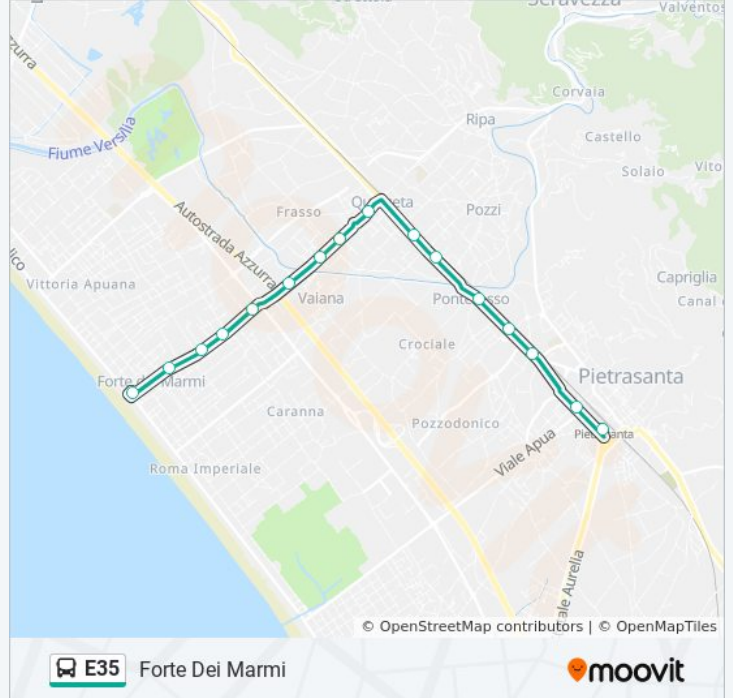

Usa Moovit per trovare le fermate della linea bus E35 più vicine a te e scoprire quando passerà il prossimo mezzo della linea bus E35

Direzione: Forte Dei Marmi

16 fermate

[VISUALIZZA GLI ORARI DELLA LINEA](#)

Pietrasanta Terminal

Aurelia - Crocialetto

Querceta

Via Aurelia Civ.160

Via Aurelia Civ.22

Via Aurelia Bv.Pozzi

Via Aurelia Civ.41

Querceta

Orari della linea bus E35

Orari di partenza verso Forte Dei Marmi:

lunedì	06:37
martedì	06:37
mercoledì	06:37
giovedì	06:37
venerdì	06:37
sabato	06:37
domenica	Non in Servizio

Informazioni sulla linea bus E35

Direzione: Forte Dei Marmi

Fermate: 16

Durata del tragitto: 20 min

La linea in sintesi:

Direzione: Pietrasanta Terminal

52 fermate

[VISUALIZZA GLI ORARI DELLA LINEA](#)

Pietrasanta Terminal