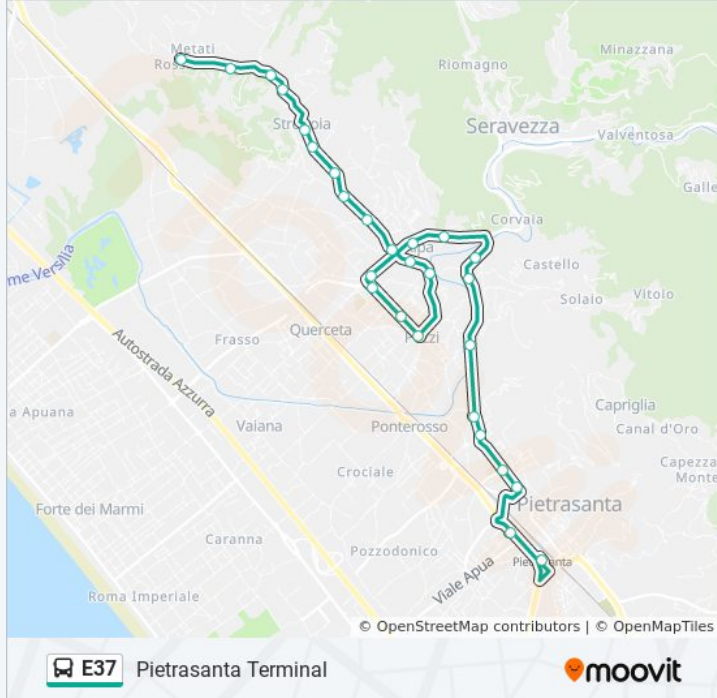

Direzione: Cantina

21 fermate

[VISUALIZZA GLI ORARI DELLA LINEA](#)

Pietrasanta Terminal
Aurelia - Crocialetto
Via Vallecchia Stipino
Pietrasanta Ist.D'Arte
Via Vallecchia Ang. Via Lago D'Orta
Via Vallecchia Civ. 234
Via Vallecchia Loc. Iare
Vallecchia
Via Vallecchia Cimitero
Via De Gasperi Civ.328
Ripa
Ripa
Via Strettoia Civ.79
Via Strettoia
Via Strettoia Farmacia
Strettoia Piazza
Strettoia
Via Casone Civ.63
Via Casone Ang.Cerro Grosso
Via Casone Ristorante
Cantina

Informazioni sulla linea bus E37

Direzione: Cantina

Fermate: 21

Durata del tragitto: 20 min

La linea in sintesi:

Direzione: Pietrasanta Terminal

27 fermate

[VISUALIZZA GLI ORARI DELLA LINEA](#)

Informazioni sulla linea bus E37

Direzione: Pietrasanta Terminal

Fermate: 27

Durata del tragitto: 20 min

La linea in sintesi:

Via Vallecchia Cimitero

Vallecchia

Via Vallecchia Civ.135

Via Vallecchia Civ.210

Via Vallecchia Civ.113

Pietrasanta Ist.D'Arte

Via Vallecchia Ang.S.Francesco

Aurelia - Crocialetto

Pietrasanta Terminal

Orari, mappe e fermate della linea bus E37 disponibili in un PDF su moovitapp.com. Usa [App Moovit](#) per ottenere tempi di attesa reali, orari di tutte le altre linee o indicazioni passo-passo per muoverti con i mezzi pubblici a Firenze.