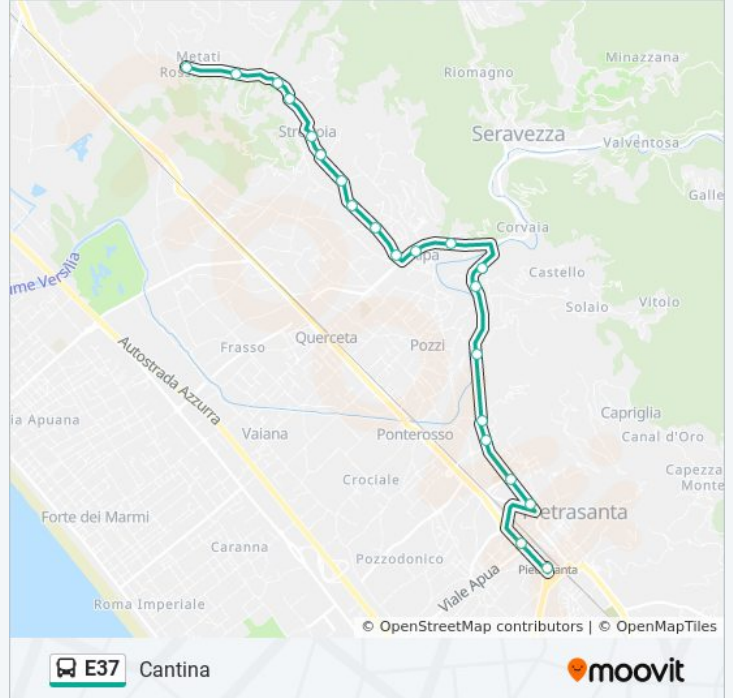

 E37

Cantina

Scarica L'App

La linea bus E37 (Cantina) ha 2 percorsi. Durante la settimana è operativa:

(1) Cantina: 06:30 - 14:20(2) Pietrasanta Terminal: 06:50 - 14:40

Usa Moovit per trovare le fermate della linea bus E37 più vicine a te e scoprire quando passerà il prossimo mezzo della linea bus E37

Direzione: Cantina

21 fermate

[VISUALIZZA GLI ORARI DELLA LINEA](#)

Pietrasanta Terminal
Aurelia - Crocialetto
Via Vallecchia Stipino
Pietrasanta Ist.D'Arte
Via Vallecchia Ang. Via Lago D'Orta
Via Vallecchia Civ. 234
Via Vallecchia Loc. Iare
Vallecchia
Via Vallecchia Cimitero
Via De Gasperi Civ.328
Ripa
Ripa
Via Strettoia Civ.79
Via Strettoia
Via Strettoia Farmacia
Strettoia Piazza
Strettoia
Via Casone Civ.63
Via Casone Ang.Cerro Grosso
Via Casone Ristorante
Cantina

Informazioni sulla linea bus E37

Direzione: Cantina

Fermate: 21

Durata del tragitto: 20 min

La linea in sintesi:

Direzione: Pietrasanta Terminal

27 fermate

[VISUALIZZA GLI ORARI DELLA LINEA](#)

Informazioni sulla linea bus E37

Direzione: Pietrasanta Terminal

Fermate: 27

Durata del tragitto: 20 min

La linea in sintesi:

Via Vallecchia Cimitero

Vallecchia

Via Vallecchia Civ.135