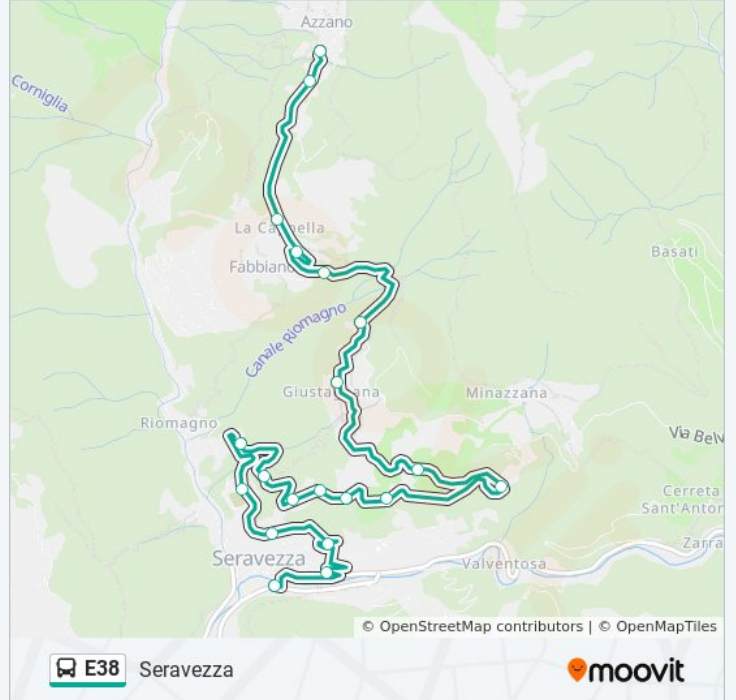

Via Circonvallazione

Seravezza

Orari della linea bus E38

Orari di partenza verso Seravezza:

lunedì	06:38 - 18:48
martedì	06:38 - 18:48
mercoledì	06:38 - 18:48
giovedì	06:38 - 18:48
venerdì	06:38 - 18:48
sabato	06:38 - 18:48
domenica	Non in Servizio

Informazioni sulla linea bus E38

Direzione: Seravezza

Fermate: 20

Durata del tragitto: 22 min

La linea in sintesi:

Orari, mappe e fermate della linea bus E38 disponibili in un PDF su moovitapp.com. Usa [App Moovit](#) per ottenere tempi di attesa reali, orari di tutte le altre linee o indicazioni passo-passo per muoverti con i mezzi pubblici a Firenze.