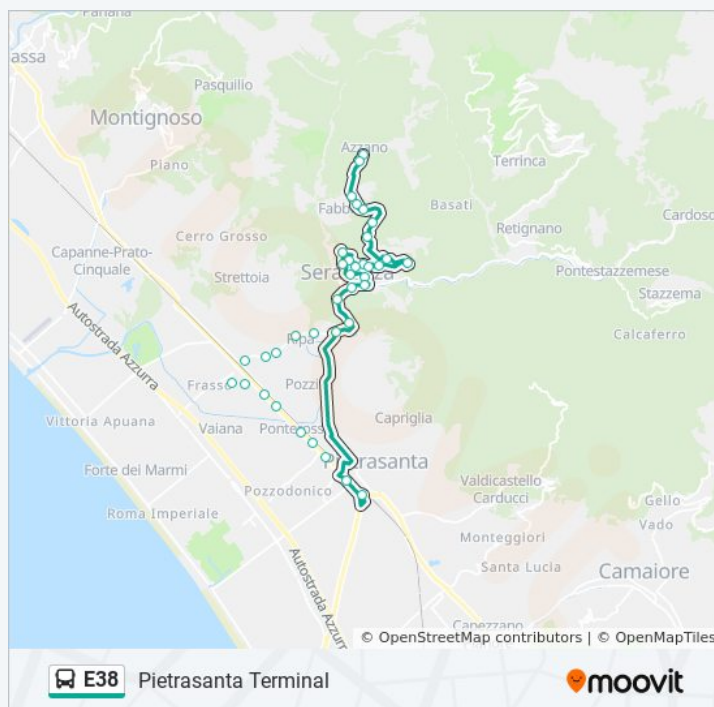

Via De Gasperi Civ.328

Ripa

Via Provinciale Civ.225

Via A.Apuane Civ.177

Via A.Apuane Henraux

Via A.Apuane Civ.16

Orari della linea bus E38

Orari di partenza verso Pietrasanta Terminal:

lunedì	07:38 - 15:48
martedì	07:38 - 15:48
mercoledì	07:38 - 15:48
giovedì	07:38 - 15:48
venerdì	07:38 - 15:48
sabato	07:38 - 15:48
domenica	Non in Servizio

Informazioni sulla linea bus E38

Direzione: Pietrasanta Terminal

Fermate: 37

Durata del tragitto: 42 min

La linea in sintesi:

Querceta

Via Aurelia Madonnina

Via Aurelia Bv.Pozzi

Via Aurelia Civ.211

Via Aurelia Distr.Agip

Querceta

Aurelia - Crocialetto

Pietrasanta Terminal

Direzione: Seravezza

20 fermate

[VISUALIZZA GLI ORARI DELLA LINEA](#)

Azzano

Via Azzano Civ.84