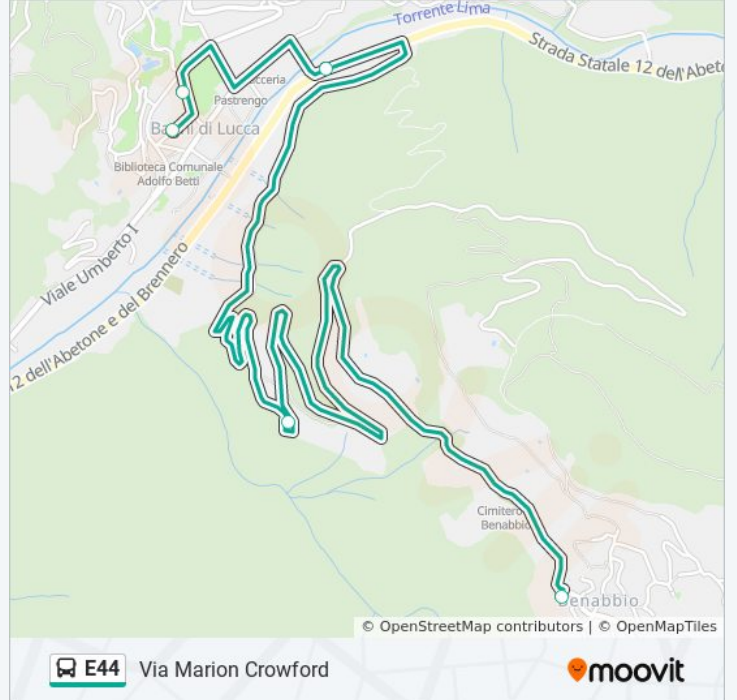

Fermate: 6

Durata del tragitto: 17 min

La linea in sintesi:

Direzione: Via Marion Crawford

5 fermate

[VISUALIZZA GLI ORARI DELLA LINEA](#)

Benabbio

Via Di Benabbio Fr.Curva Bucci

Ss12 Bagni Di Lucca 92

Bagni Di Lucca

Via Marion Crawford

Orari della linea bus E44

Orari di partenza verso Via Marion Crawford:

lunedì	08:22
martedì	08:22
mercoledì	08:22
giovedì	08:22
venerdì	08:22
sabato	08:22
domenica	Non in Servizio

Informazioni sulla linea bus E44

Direzione: Via Marion Crawford

Fermate: 5

Durata del tragitto: 17 min

La linea in sintesi:

Orari, mappe e fermate della linea bus E44 disponibili in un PDF su moovitapp.com. Usa [App Moovit](#) per ottenere tempi di attesa reali, orari di tutte le altre linee o indicazioni passo-passo per muoverti con i mezzi pubblici a Firenze.