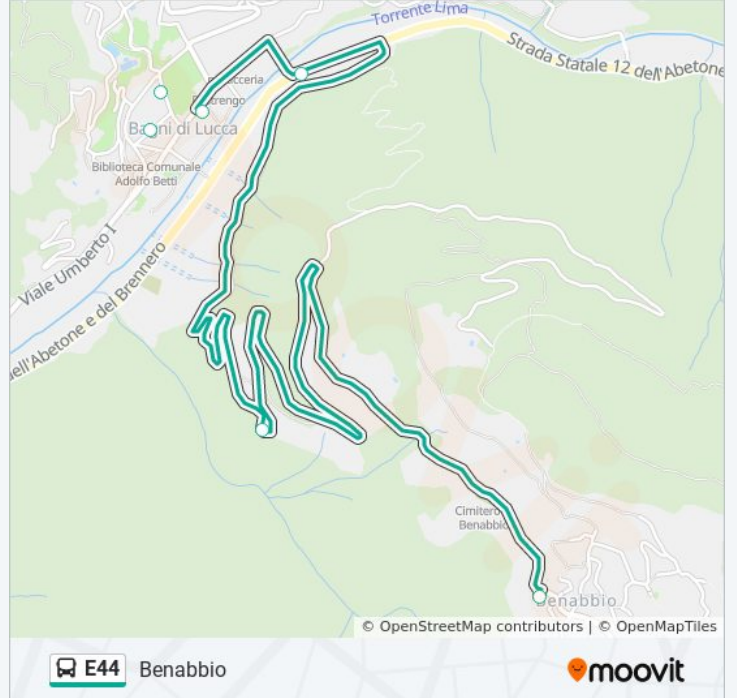

lunedì	06:25 - 18:30
martedì	06:25 - 18:30
mercoledì	06:25 - 18:30
giovedì	06:25 - 18:30
venerdì	06:25 - 18:30
sabato	06:25 - 18:30
domenica	Non in Servizio

Informazioni sulla linea bus E44

Direzione: Benabbio

Fermate: 6

Durata del tragitto: 17 min

La linea in sintesi:

Direzione: Via Marion Crawford

5 fermate

[VISUALIZZA GLI ORARI DELLA LINEA](#)

Benabbio

Via Di Benabbio Fr.Curva Bucci

Ss12 Bagni Di Lucca 92

Bagni Di Lucca

Via Marion Crawford

Orari della linea bus E44

Orari di partenza verso Via Marion Crawford:

lunedì	08:22
martedì	08:22
mercoledì	08:22
giovedì	08:22
venerdì	08:22
sabato	08:22
domenica	Non in Servizio

Informazioni sulla linea bus E44

Direzione: Via Marion Crawford

Fermate: 5

Durata del tragitto: 17 min

La linea in sintesi:

Orari, mappe e fermate della linea bus E44 disponibili in un PDF su moovitapp.com. Usa [App Moovit](#) per ottenere tempi di attesa reali, orari di tutte le altre linee o indicazioni passo-passo per muoverti con i mezzi pubblici a Firenze.