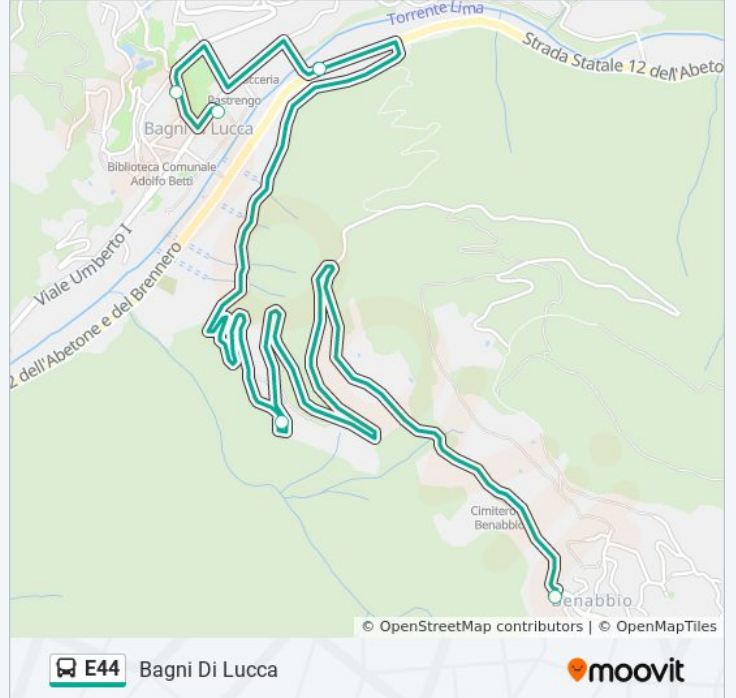

Usa Moovit per trovare le fermate della linea bus E44 più vicine a te e scoprire quando passerà il prossimo mezzo della linea bus E44

Direzione: Bagni Di Lucca

5 fermate

[VISUALIZZA GLI ORARI DELLA LINEA](#)

Informazioni sulla linea bus E44

Direzione: Bagni Di Lucca

Fermate: 5

Durata del tragitto: 17 min

La linea in sintesi:

Direzione: Benabbio

6 fermate

[VISUALIZZA GLI ORARI DELLA LINEA](#)

Fermate: 6

Durata del tragitto: 17 min

La linea in sintesi:

Direzione: Via Marion Crawford

5 fermate

[VISUALIZZA GLI ORARI DELLA LINEA](#)

Benabbio

Via Di Benabbio Fr.Curva Bucci

Informazioni sulla linea bus E44

Direzione: Via Marion Crawford

Fermate: 5

Durata del tragitto: 17 min

La linea in sintesi:

Orari, mappe e fermate della linea bus E44 disponibili in un PDF su moovitapp.com. Usa [App Moovit](#) per ottenere tempi di attesa reali, orari di tutte le altre linee o indicazioni passo-passo per muoverti con i mezzi pubblici a Firenze.