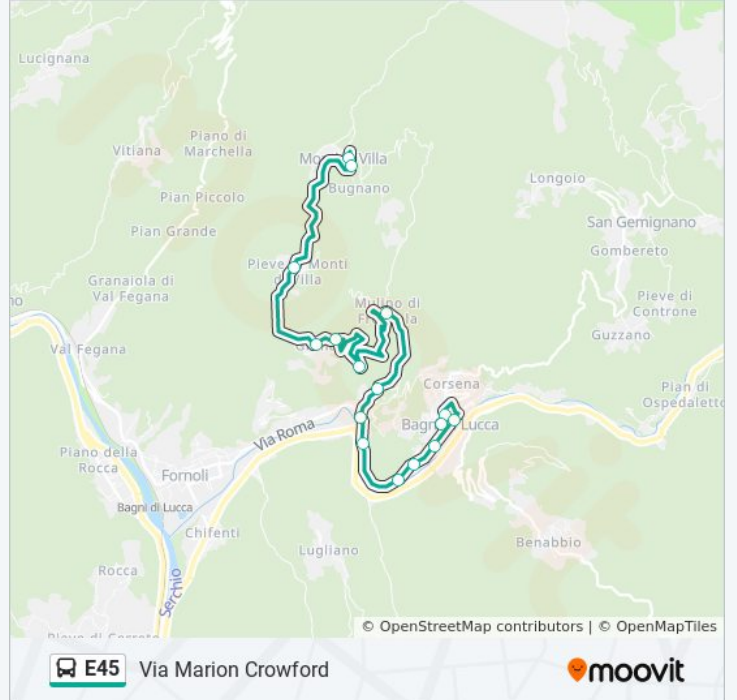

Viale Roma 55 Tennis

Via Roma Conad

Bagni Di Lucca

Bagni Di Lucca

Via Marion Crawford

### Orari della linea bus E45

Orari di partenza verso Via Marion Crawford:

lunedì	13:00
martedì	Non in Servizio
mercoledì	13:00
giovedì	Non in Servizio
venerdì	13:00
sabato	Non in Servizio
domenica	Non in Servizio

### Informazioni sulla linea bus E45

**Direzione:** Via Marion Crawford

**Fermate:** 16

**Durata del tragitto:** 30 min

**La linea in sintesi:**

Orari, mappe e fermate della linea bus E45 disponibili in un PDF su [moovitapp.com](https://moovitapp.com). Usa [App Moovit](#) per ottenere tempi di attesa reali, orari di tutte le altre linee o indicazioni passo-passo per muoverti con i mezzi pubblici a Firenze.