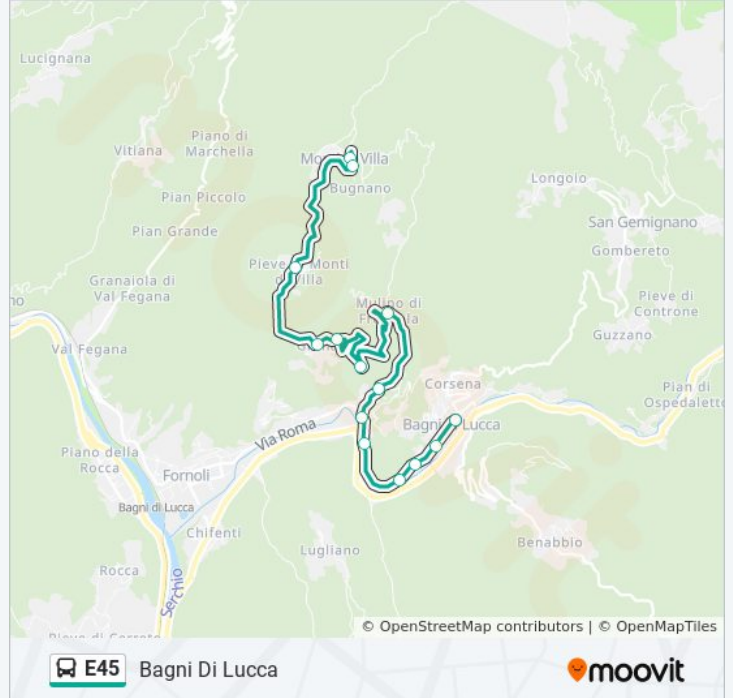

#### Direzione: Bagni Di Lucca

14 fermate

[VISUALIZZA GLI ORARI DELLA LINEA](#)

Monti Di Villa  
Pieve Di Monti Di Villa Cimitero  
Pieve Di Monti Di Villa  
Granaiola  
Via Per Monti Di Villa La Costa  
Via Per Monti Di Villa Civ.19  
Via Per Monti Di Villa Mulino  
Via Per Monti Di Villa Tennis  
Bivio Granaiola  
Ponte Serraglio  
Via Roma Croce Rossa  
Viale Roma 55 Tennis  
Via Roma Conad  
Bagni Di Lucca

#### Orari della linea bus E45

Orari di partenza verso Bagni Di Lucca:

lunedì	14:05 - 18:00
martedì	15:30 - 18:00
mercoledì	14:05 - 18:00
giovedì	14:05 - 18:00
venerdì	15:30 - 18:00
sabato	14:05 - 18:00
domenica	Non in Servizio

#### Informazioni sulla linea bus E45

**Direzione:** Bagni Di Lucca

**Fermate:** 14

**Durata del tragitto:** 30 min

**La linea in sintesi:**

## Direzione: Monti Di Villa

23 fermate

[VISUALIZZA GLI ORARI DELLA LINEA](#)

Via Marion Crowford

Via Roma Conad

Viale Roma 26 Fronte Tennis

Via Roma Croce Rossa

Ponte Serraglio