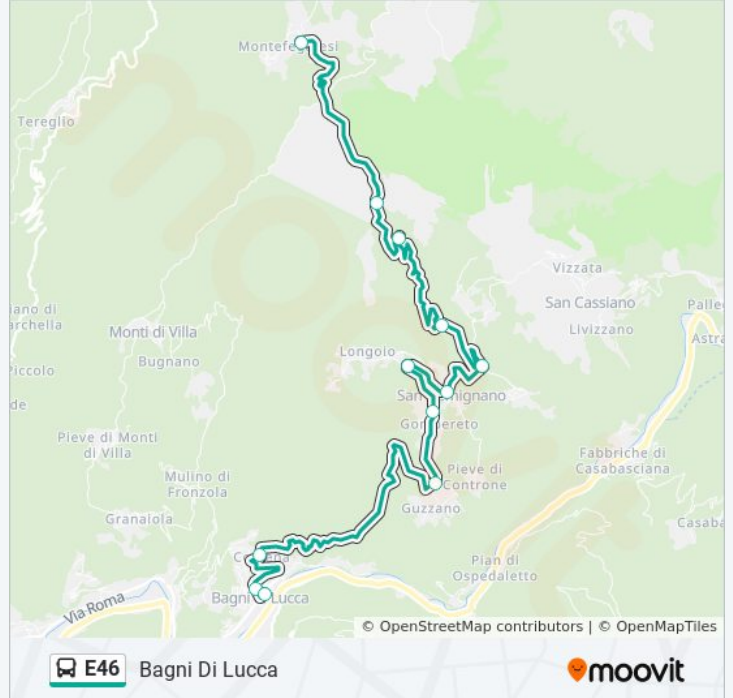

Usa Moovit per trovare le fermate della linea bus E46 più vicine a te e scoprire quando passerà il prossimo mezzo della linea bus E46

Direzione: Bagni Di Lucca

12 fermate

[VISUALIZZA GLI ORARI DELLA LINEA](#)

Informazioni sulla linea bus E46

Direzione: Bagni Di Lucca

Fermate: 12

Durata del tragitto: 35 min

La linea in sintesi:

Direzione: Bv. M.Fegatesi

6 fermate

[VISUALIZZA GLI ORARI DELLA LINEA](#)

San Cassiano

Via Chiesa Fr.31

Via Chiesa Fr.32

Via Chiesa Fr.1 Loc.Cerro

Compiglio Chiesa

Bv. M.Fegatesi-Vetteglia

Orari della linea bus E46

Orari di partenza verso Bv. M.Fegatesi:

Durata del tragitto: 25 min
La linea in sintesi:

Direzione: Via Marion Crawford

22 fermate

[VISUALIZZA GLI ORARI DELLA LINEA](#)

Montefegatesi

Via Controneria Loc.Colle A Serra

Via Controneria Loc.Fontana Buona