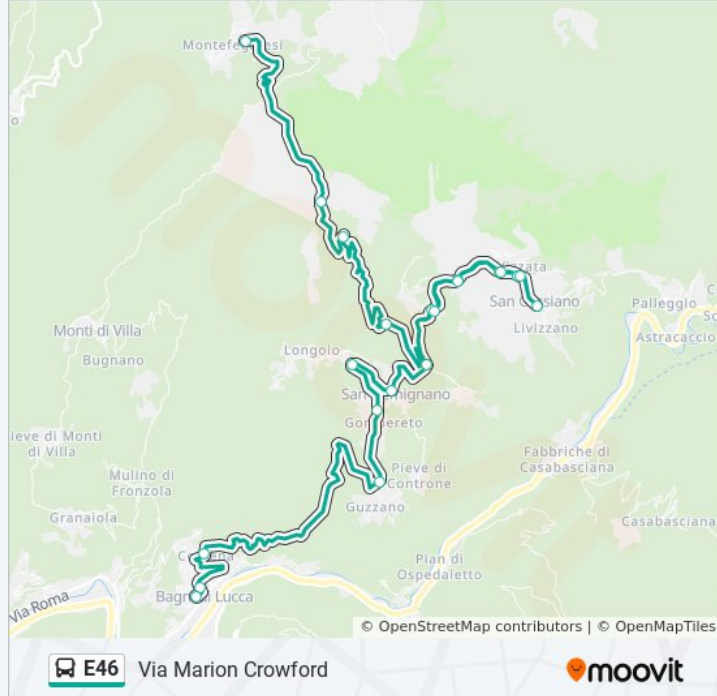

Durata del tragitto: 25 min
La linea in sintesi:

Direzione: Via Marion Crawford

22 fermate

[VISUALIZZA GLI ORARI DELLA LINEA](#)

Montefegatesi

Via Controneria Loc.Colle A Serra

Via Controneria Loc.Fontana Buona

Via Chiesa Fr.32

Via Chiesa Fr.1 Loc.Cerro

Compiglio Chiesa

Bv. M.Fegatesi-Vetteglia

Via Controneria Bv. S. Gemignano

Orari della linea bus E46

Orari di partenza verso Via Marion Crawford:

lunedì	07:15 - 15:50
martedì	07:15 - 15:50
mercoledì	07:15 - 15:50
giovedì	07:15 - 15:50
venerdì	07:15 - 15:50
sabato	07:15 - 15:50
domenica	Non in Servizio

Informazioni sulla linea bus E46

Direzione: Via Marion Crawford

Fermate: 22

Durata del tragitto: 40 min

La linea in sintesi:

Longoio

Gombereto

Bivio Guzzano

Corsena

Bagni Di Lucca

Via Marion Crowford

Orari, mappe e fermate della linea bus E46 disponibili in un PDF su moovitapp.com. Usa [App Moovit](#) per ottenere tempi di attesa reali, orari di tutte le altre linee o indicazioni passo-passo per muoverti con i mezzi pubblici a Firenze.