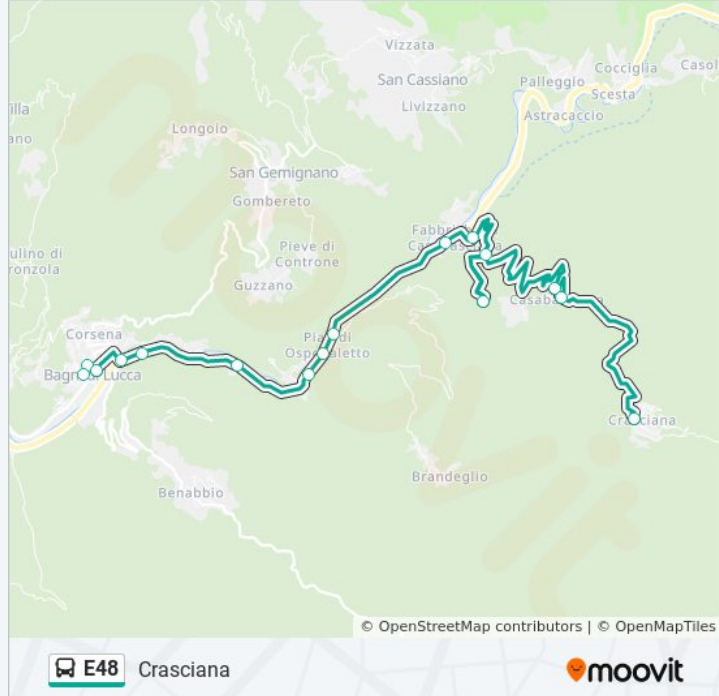

Informazioni sulla linea bus E48

Direzione: Crasciana

Fermate: 26

Durata del tragitto: 35 min

La linea in sintesi:

SS 12 Pian Dei Pini 6

Ss12 Centrale Elettrica

Via C. Per Casabasciana Fr.12

Via Crasciana Bv. Sala

Sala Piazza Centrale

Via Crasciana Bv. Casabasciana

Casabasciana

Crasciana

Direzione: Via Marion Crowford

20 fermate

[VISUALIZZA GLI ORARI DELLA LINEA](#)

Vico Alto - Piazza

Via Vico Fr.22 Loc.Cella

Ponte Coccia

Ss12 Ponte Maggio

Giardinetto

SS 12 Bv. Limano

La Scesta Ss.12

Ss12 Astracaccio Fr.18