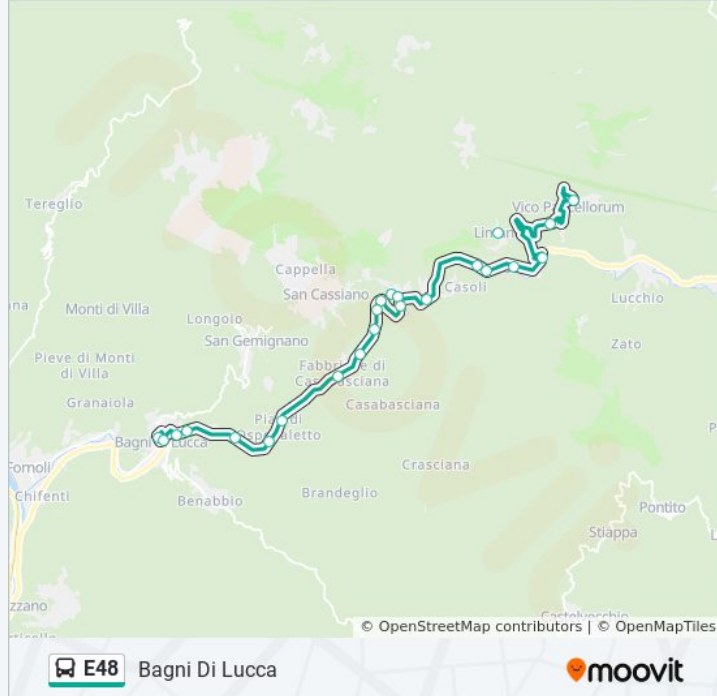

Usa Moovit per trovare le fermate della linea bus E48 più vicine a te e scoprire quando passerà il prossimo mezzo della linea bus E48

Direzione: Bagni Di Lucca

27 fermate

[VISUALIZZA GLI ORARI DELLA LINEA](#)

Informazioni sulla linea bus E48

Direzione: Bagni Di Lucca

Fermate: 27

Durata del tragitto: 35 min

La linea in sintesi:

Ss12 Bv. Benabbio 48

Ss12 Bagni Di Lucca 92

Bagni Di Lucca

Via Marion Crowford

Bagni Di Lucca

Bagni Di Lucca

Direzione: Crasciana

26 fermate

[VISUALIZZA GLI ORARI DELLA LINEA](#)

Bagni Di Lucca

Bagni Di Lucca

Informazioni sulla linea bus E48

Direzione: Via Marion Crowford

Fermate: 20

Durata del tragitto: 35 min

La linea in sintesi:

Bagni Di Lucca

Via Marion Crowford

Direzione: Vico Alto