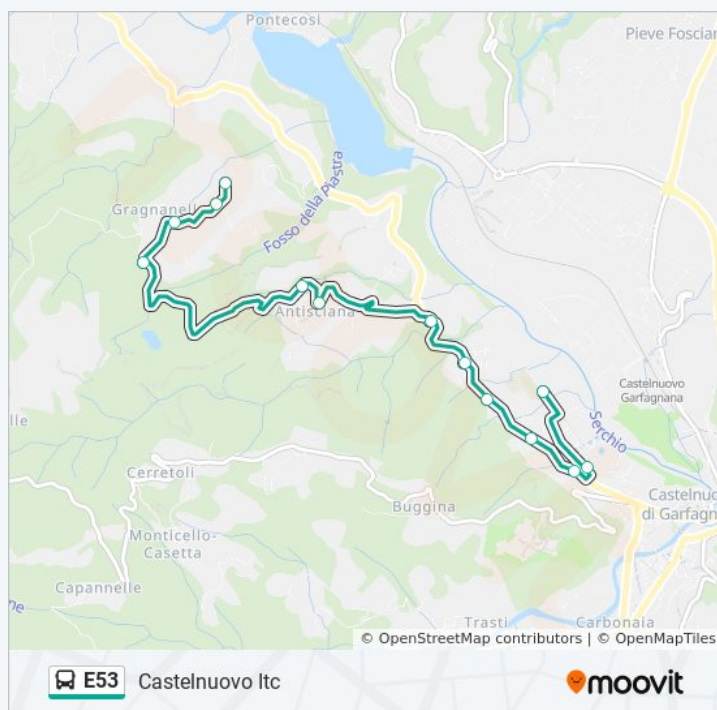

lunedì	07:40
martedì	07:40
mercoledì	07:40
giovedì	07:40
venerdì	07:40
sabato	07:40
domenica	Non in Servizio

**Informazioni sulla linea bus E53**

**Direzione:** Castelnuovo Itc

**Fermate:** 14

**Durata del tragitto:** 10 min

**La linea in sintesi:**

**Direzione: FS Piazza Al Serchio**

42 fermate

[VISUALIZZA GLI ORARI DELLA LINEA](#)

Castelnuovo Garfagnana  
Via Azzi  
Via Azzi  
Castelnuovo Cc  
Ss.445 Civ.24  
Ss.445

**Orari della linea bus E53**