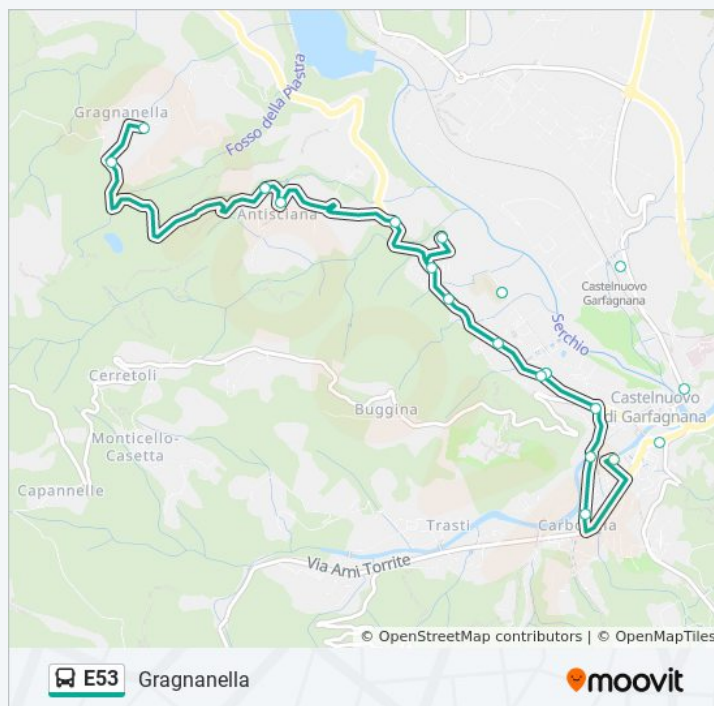

### Informazioni sulla linea bus E53

**Direzione:** Gragnanella

**Fermate:** 22

**Durata del tragitto:** 15 min

**La linea in sintesi:**

**Direzione: Loc. Poccera**

10 fermate

[VISUALIZZA GLI ORARI DELLA LINEA](#)