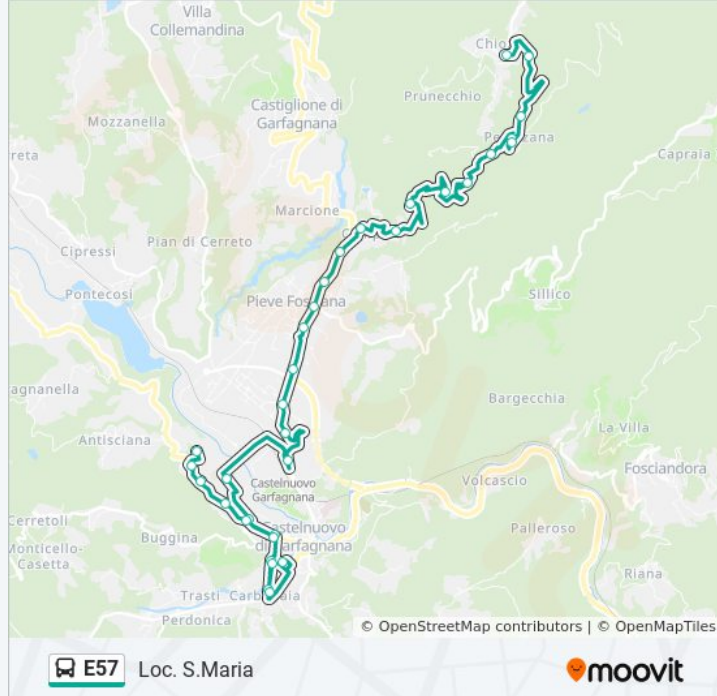

lunedì	07:20
martedì	07:20
mercoledì	07:20
giovedì	07:20
venerdì	07:20
sabato	07:20
domenica	Non in Servizio

Informazioni sulla linea bus E57

Direzione: Loc. S.Maria

Fermate: 33

Durata del tragitto: 35 min

La linea in sintesi:

Via Roma Ex Carceri

Castelnuovo Itc

Via E.Fermi

Ss.445 Carabinieri

Via Azzi

Via Azzi Ang.Carbonaia

Castelnuovo Garfagnana

Via Azzi

Via Azzi

Castelnuovo Cc

Ss.445 Civ.24

Ss.445

Via G.B.Vannugli

Ss.445 Bv.S.Maria

Loc. S.Maria