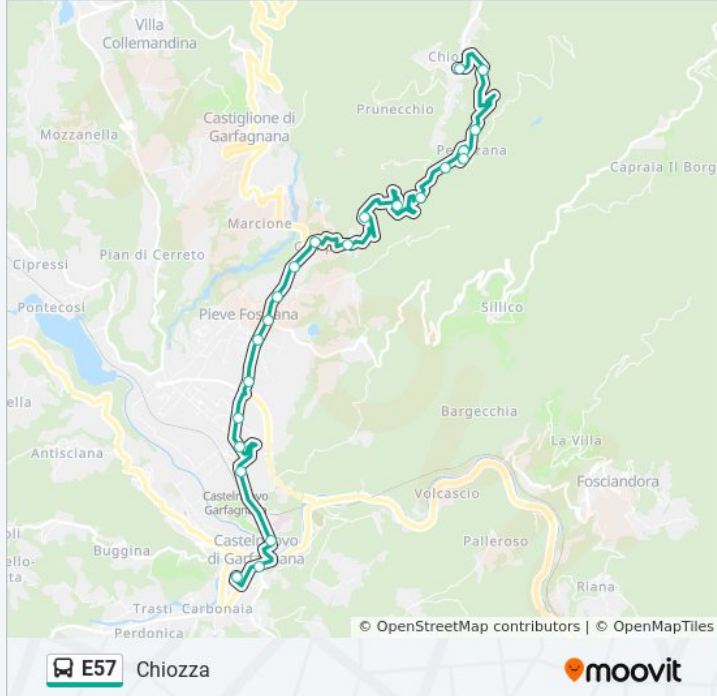

Informazioni sulla linea bus E57

Direzione: Chiozza

Fermate: 22

Durata del tragitto: 25 min

La linea in sintesi:

Via Chiozza

Via Chiozza

Via Per Chiozza

Chiozza

Direzione: Loc. S.Maria

33 fermate

[VISUALIZZA GLI ORARI DELLA LINEA](#)

Chiozza

Via Per Chiozza

Via Chiozza

Via Chiozza

lunedì	07:20
martedì	07:20
mercoledì	07:20
giovedì	07:20
venerdì	07:20
sabato	07:20
domenica	Non in Servizio

Informazioni sulla linea bus E57

Direzione: Loc. S.Maria

Fermate: 33

Durata del tragitto: 35 min

La linea in sintesi:

Via Roma Ex Carceri

Castelnuovo Itc

Via E.Fermi

Ss.445 Carabinieri

Via Azzi

Via Azzi Ang.Carbonaia

Castelnuovo Garfagnana