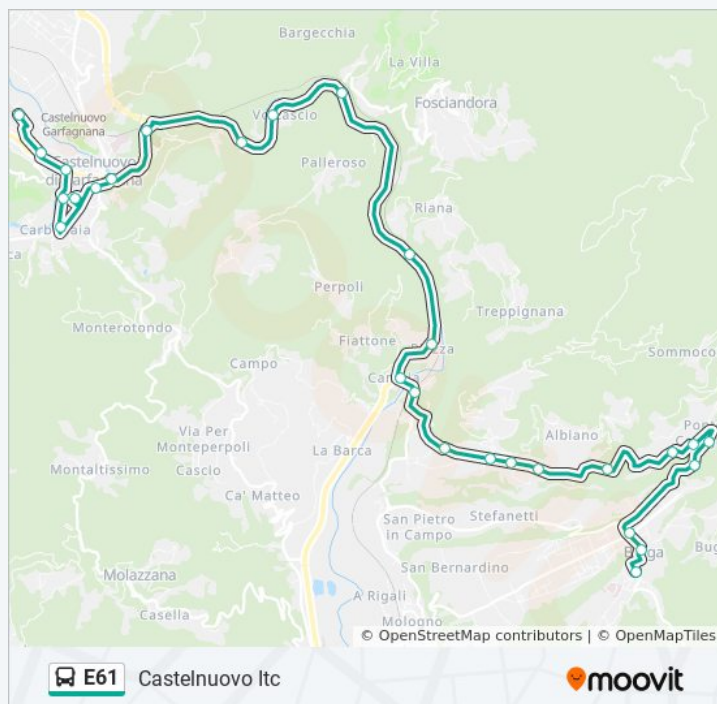

Barga Giardino

P.Te Catagnana Loc. La Falliccia

Ponte Catagnana

Loc. S.Maria

Via Provinciale Casina Rossa

Via Provinciale Alla Moma

Via Castelvecchio P.Li Bv.Albiano

Castelvecchio Pascoli

Castelvecchio Pascoli

Castelvecchio Pascoli

Sr.445 Bv.Castelvecchio

Ponte Di Campia

Ss.445

Ss.445

Ss.445 Bv.Fosciandora

Ss.445

Ss.445

Ss.445 Bv.Cimitero

Ss.445 Fiat

Castelnuovo G.Na Ex Plinc

Castelnuovo Garfagnana

Via Azzi

Via Azzi

Castelnuovo Cc

Via E.Fermi

Castelnuovo Itc

Direzione: Castelvecchio Pascoli

9 fermate

[VISUALIZZA GLI ORARI DELLA LINEA](#)

Castelvecchio Pascoli

Villaggio Pieri

Via Foresta

Orari della linea bus E61

Orari di partenza verso Castelvecchio Pascoli:

lunedì	08:05
martedì	08:05
mercoledì	08:05
giovedì	08:05
venerdì	08:05