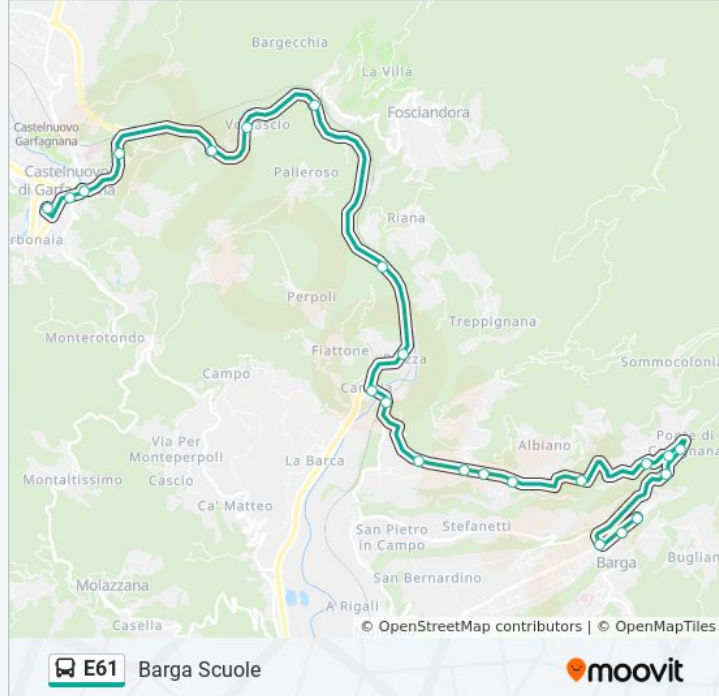

Informazioni sulla linea bus E61

Direzione: Barga Scuole

Fermate: 23

Durata del tragitto: 25 min

La linea in sintesi:

Via Provinciale Alla Moma

Via Provinciale Casina Rossa

Loc. S.Maria

Ponte Catagnana

P.Te Catagnana

Barga Giardino

Canteo Alberghiero

Barga Scuole

Direzione: Castelnuovo Garfagnana

37 fermate

[VISUALIZZA GLI ORARI DELLA LINEA](#)