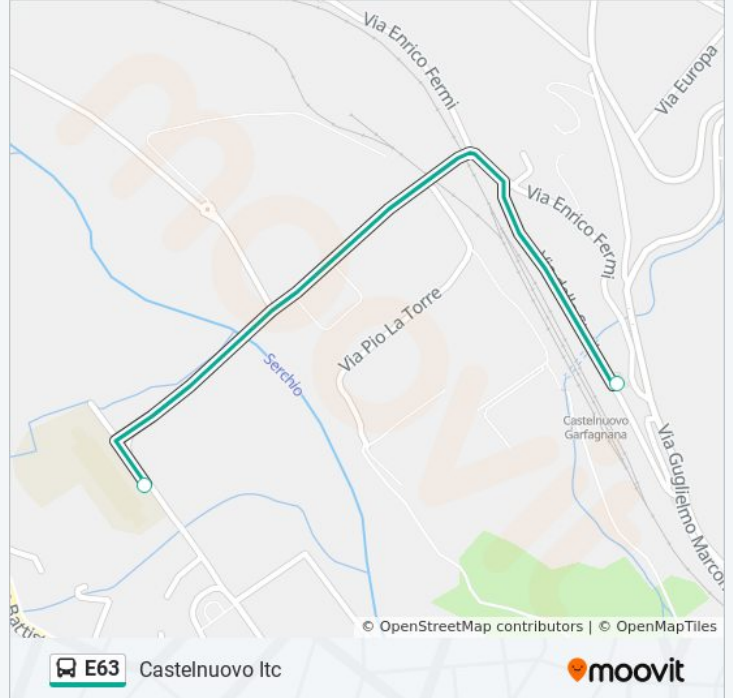

Informazioni sulla linea bus E63

Direzione: Castelnuovo Garfagnana

Fermate: 11

Durata del tragitto: 10 min

La linea in sintesi:

Direzione: Castelnuovo Itc

2 fermate

[VISUALIZZA GLI ORARI DELLA LINEA](#)

Informazioni sulla linea bus E63

Direzione: Castelnuovo Itc

Fermate: 2

Durata del tragitto: 3 min

La linea in sintesi:

Direzione: FS Castelnuovo G.Na

11 fermate

[VISUALIZZA GLI ORARI DELLA LINEA](#)