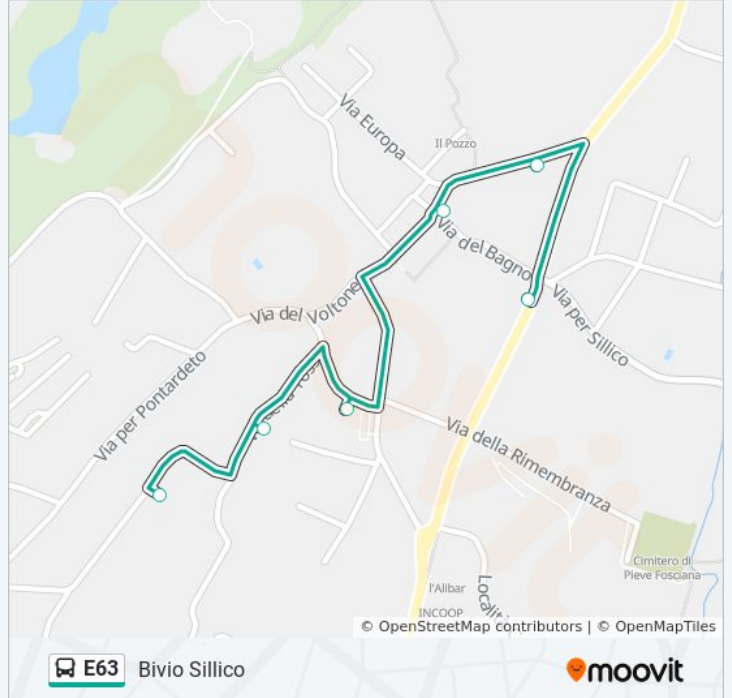

Direzione: Bivio Sillico

Fermate: 22

Durata del tragitto: 20 min

La linea in sintesi:

Pieve Fosciana

Pieve Fosciana

Bivio Sillico

Direzione: Bivio Sillico

6 fermate

[VISUALIZZA GLI ORARI DELLA LINEA](#)

Via Tosse

Pieve Fosciana-Teatro

Pieve Fosciana-Teatro

Pieve Fosciana

Pieve Fosciana

Bivio Sillico

Direzione: Bivio Sillico

Fermate: 6

Durata del tragitto: 6 min

La linea in sintesi:

Direzione: Castelnuovo Garfagnana

8 fermate

[VISUALIZZA GLI ORARI DELLA LINEA](#)

FS Castelnuovo G.Na
Ospedale Castelnuovo G.Na
Via Ospedale
Castelnuovo G.Na Arco
Castelnuovo P.za Umberto
Via Azzi
Via Azzi Ang.Carbonaia
Castelnuovo Garfagnana

Informazioni sulla linea bus E63

Direzione: Castelnuovo Garfagnana

Fermate: 8

Durata del tragitto: 10 min

La linea in sintesi:

Direzione: Castelnuovo Garfagnana

11 fermate

[VISUALIZZA GLI ORARI DELLA LINEA](#)