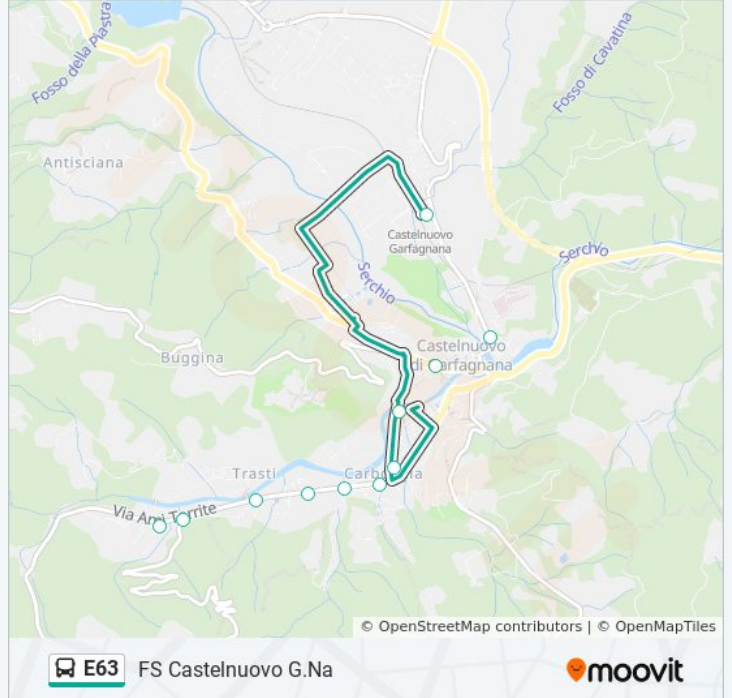

Informazioni sulla linea bus E63

Direzione: FS Castelnuovo G.Na

Fermate: 11

Durata del tragitto: 8 min

La linea in sintesi:

Direzione: FS Castelnuovo G.Na

7 fermate

[VISUALIZZA GLI ORARI DELLA LINEA](#)