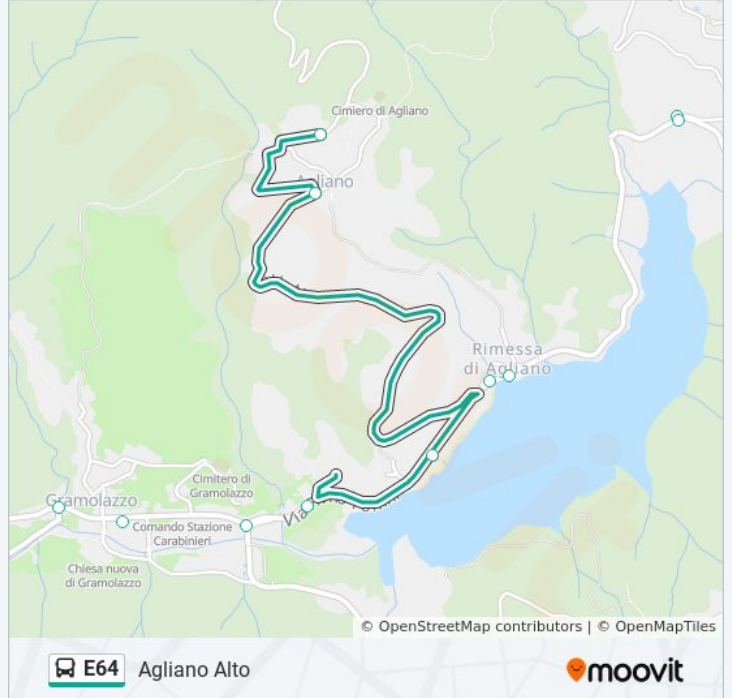

Direzione: Bivio Albiano

7 fermate

[VISUALIZZA GLI ORARI DELLA LINEA](#)

Gramolazzo Sc.- V.Tonini

Gramolazzo Via Tonini

Via Minucciano Civ.83

Gramolazzo Parcheggio 1

Via Minucciano Civ.17

SP 51 Via Per Minucciano

Bivio Albiano

Orari della linea bus E64

Orari di partenza verso Bivio Albiano:

lunedì	07:10
martedì	07:10
mercoledì	07:10
giovedì	07:10
venerdì	07:10
sabato	07:10
domenica	Non in Servizio

Informazioni sulla linea bus E64

Direzione: Bivio Albiano

Fermate: 7

Durata del tragitto: 15 min

La linea in sintesi: