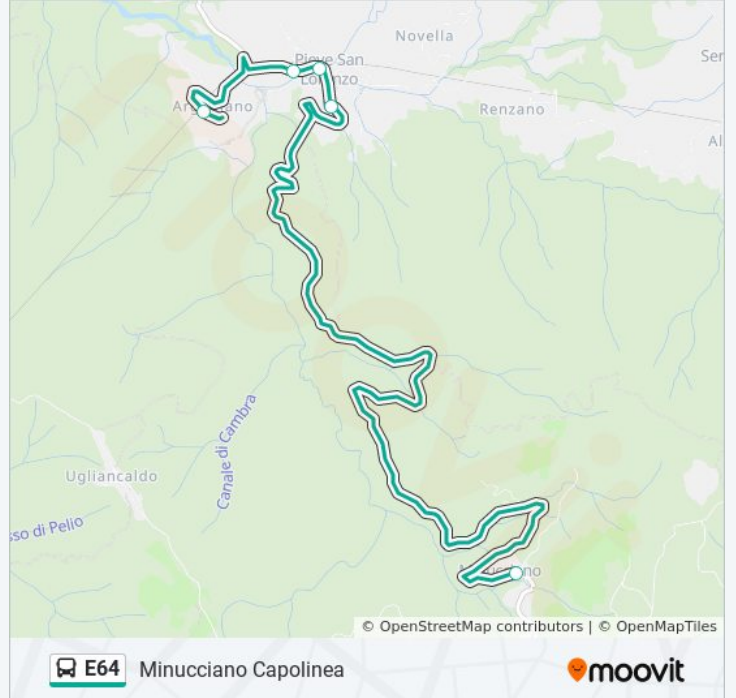

Direzione: P. Serchio Scuole Nuove

4 fermate

[VISUALIZZA GLI ORARI DELLA LINEA](#)

FS Piazza Al Serchio

Stazione FS Piazza Al Serchio

Piazza Serchio Poliambulatorio

P. Serchio Scuole Nuove

Orari della linea bus E64

Orari di partenza verso P. Serchio Scuole Nuove:

lunedì	08:59 - 11:47
martedì	Non in Servizio
mercoledì	Non in Servizio
giovedì	08:59 - 11:47
venerdì	Non in Servizio
sabato	Non in Servizio
domenica	Non in Servizio

Informazioni sulla linea bus E64

Direzione: P. Serchio Scuole Nuove

Fermate: 4

Durata del tragitto: 3 min

La linea in sintesi: