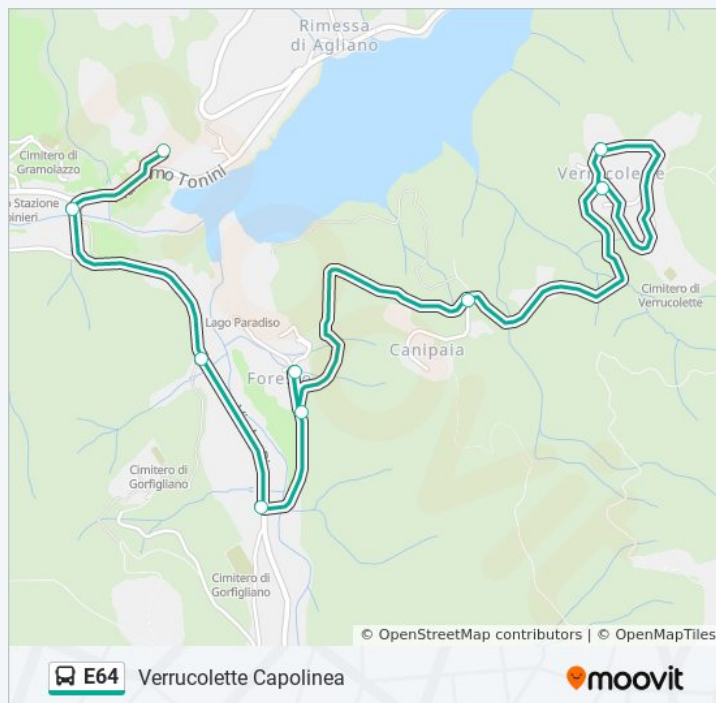

Foresto

Bv.Canepaia

Verrucolette Capolinea

Verrucolette Alto

Verrucolette Capolinea

Informazioni sulla linea bus E64

Direzione: Verrucolette Capolinea

Fermate: 10

Durata del tragitto: 10 min

La linea in sintesi:

Orari, mappe e fermate della linea bus E64 disponibili in un PDF su moovitapp.com. Usa [App Moovit](#) per ottenere tempi di attesa reali, orari di tutte le altre linee o indicazioni passo-passo per muoverti con i mezzi pubblici a Firenze.

[Scopri Moovit](#) • [Soluzioni MaaS](#) • [Paesi disponibili](#) • [Mooviter Community](#)

© 2024 Moovit - Tutti i diritti riservati

Controlla gli orari di arrivo in tempo reale