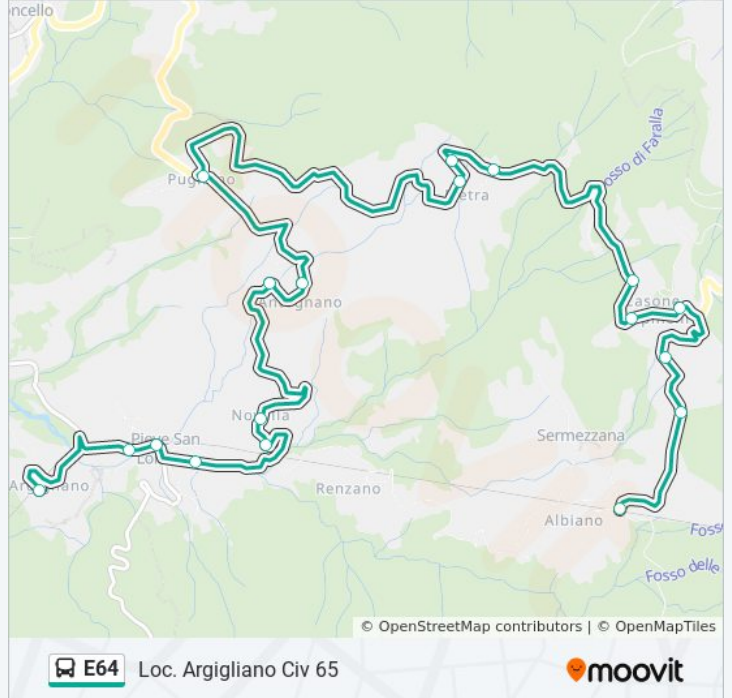

FS Pieve San Lorenzo

Loc. Argigliano Civ 65

Orari della linea bus E64

Orari di partenza verso Loc. Argigliano Civ 65:

lunedì	07:30
martedì	07:30
mercoledì	07:30
giovedì	07:30
venerdì	07:30
sabato	07:30
domenica	Non in Servizio

Informazioni sulla linea bus E64

Direzione: Loc. Argigliano Civ 65

Fermate: 18

Durata del tragitto: 27 min

La linea in sintesi:

Direzione: Minucciano Capolinea

26 fermate

[VISUALIZZA GLI ORARI DELLA LINEA](#)