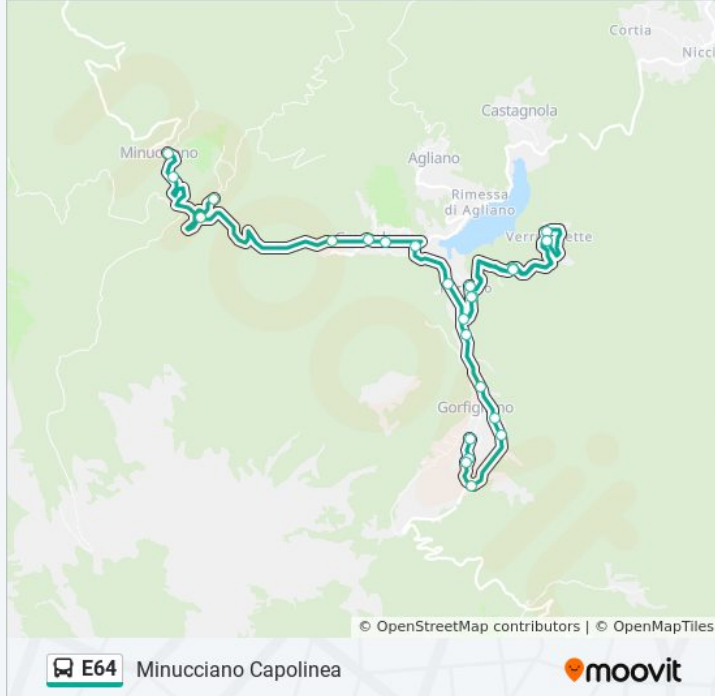

Via Gramolazzo Bivio

Via Minucciano Civ.83

Gramolazzo Parcheggio 1

Via Minucciano Civ.17

SP 51 Via Per Minucciano

Località Betolieto

Via Minucciano

Minucciano Capolinea

Direzione: Minucciano Capolinea

5 fermate

[VISUALIZZA GLI ORARI DELLA LINEA](#)

Loc. Argigliano Civ 65

FS Pieve San Lorenzo

Pieve S.Lorenzo Bv.Minucciano

Loc. Venacciarà

Minucciano Capolinea

Orari della linea bus E64

Orari di partenza verso Minucciano Capolinea:

lunedì	07:58
martedì	07:58
mercoledì	07:58
giovedì	07:58
venerdì	07:58
sabato	07:58
domenica	Non in Servizio

Informazioni sulla linea bus E64

Direzione: Minucciano Capolinea

Fermate: 5

Durata del tragitto: 12 min

La linea in sintesi: