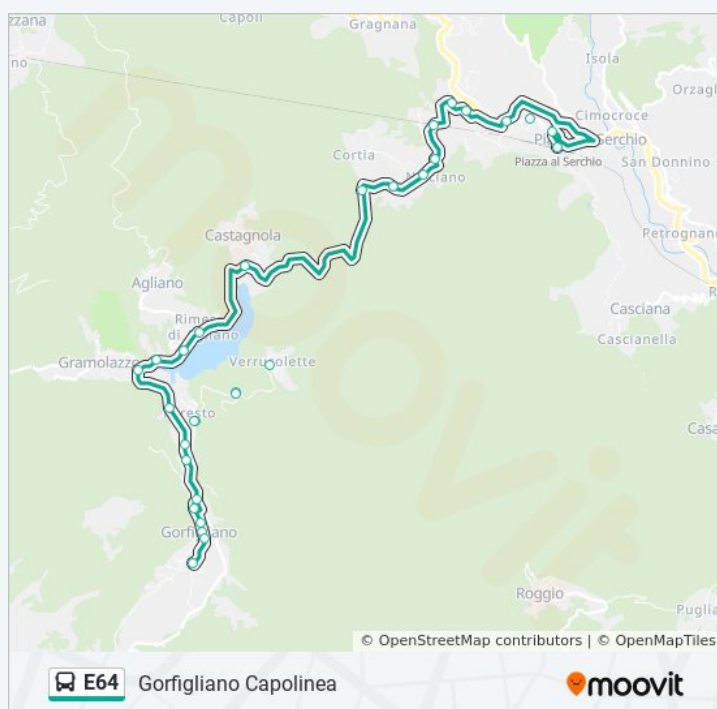

Informazioni sulla linea bus E64

Direzione: Gorfigliano Capolinea

Fermate: 30

Durata del tragitto: 20 min

La linea in sintesi:

Gorfigliano Vecchie Scuole

Gorfigliano Capolinea

Direzione: Gorfigliano Scuole