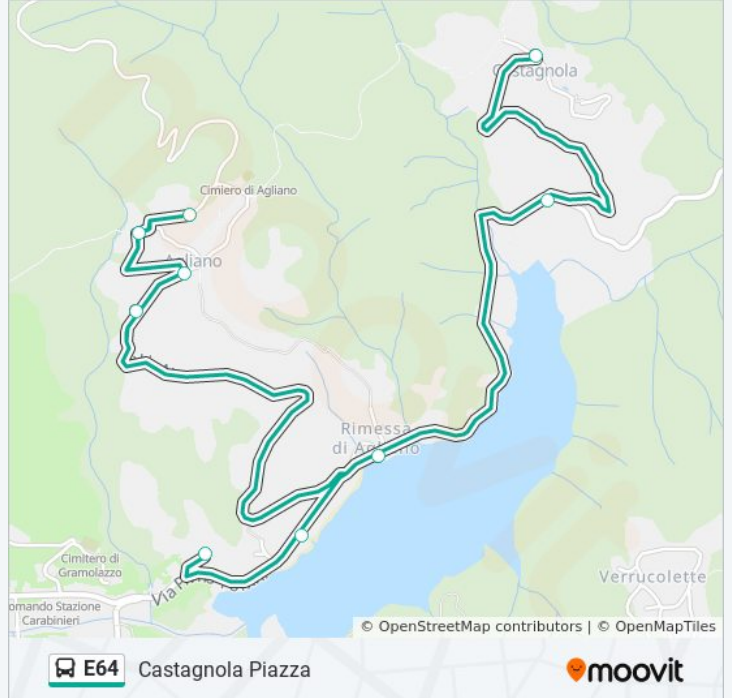

La linea in sintesi:

Direzione: Castagnola Piazza

9 fermate

[VISUALIZZA GLI ORARI DELLA LINEA](#)

- Gramolazzo Scuole
- Rimessa Di Agliano Civ.10
- Agliano Paese
- Agliano Alto
- Via Moreno Civ. 20
- Via Di Agliano Civ. 14
- Rimessa Di Agliano
- Tintoria Di Castagnola
- Castagnola Piazza

Direzione: Castagnola Piazza

Fermate: 9

Durata del tragitto: 10 min

La linea in sintesi:

Direzione: Castagnola Piazza

21 fermate

[VISUALIZZA GLI ORARI DELLA LINEA](#)

Gornigliano Capolinea
 Gornigliano Scuole
 Gornigliano Scuole
 Via Gornigliano Loc.Villa Bianca
 Via Gornigliano Loc.Pesciola I
 Località Pesciola
 Gornigliano Rist.Acqua Bianca
 Via Gornigliano Loc.Pesci
 Bivio Verrucolette
 Via Gornigliano Loc.La Piana
 Via Gramolazzo Bivio
 Gramolazzo Via Tonini
 Gramolazzo Sc.- V.Tonini
 Rimessa Di Agliano Civ.10
 Agliano Paese
 Agliano Alto
 Via Moreno Civ. 20
 Via Di Agliano Civ. 14

Direzione: Castagnola Piazza

Fermate: 21

Durata del tragitto: 20 min

La linea in sintesi:

Rimessa Di Agliano

Tintoria Di Castagnola

Castagnola Piazza

Direzione: Castelnuovo Garfagnana