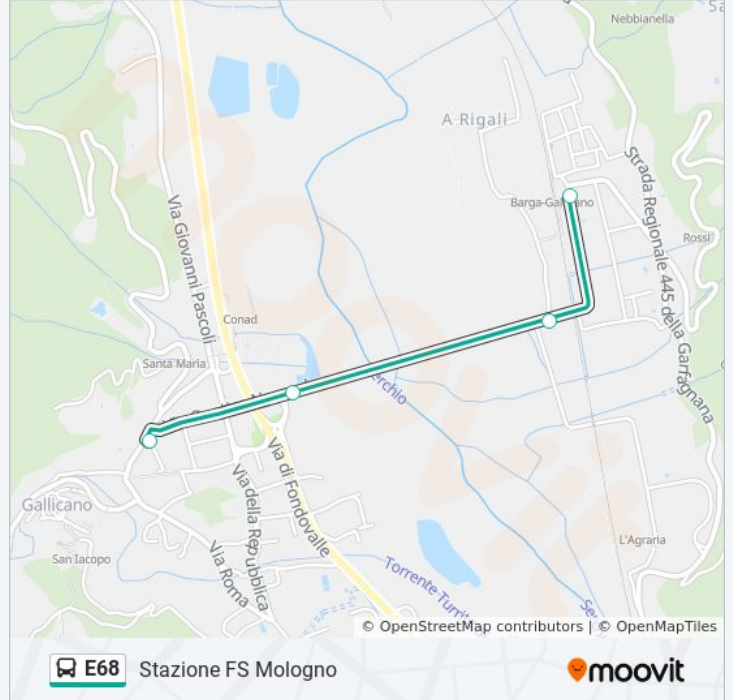

Usa Moovit per trovare le fermate della linea bus E68 più vicine a te e scoprire quando passerà il prossimo mezzo della linea bus E68

Direzione: Barga Fosso

15 fermate

[VISUALIZZA GLI ORARI DELLA LINEA](#)

Informazioni sulla linea bus E68

Direzione: Stazione FS Mologno

Fermate: 12

Durata del tragitto: 10 min

La linea in sintesi:

Direzione: Stazione FS Mologno

4 fermate

[VISUALIZZA GLI ORARI DELLA LINEA](#)

Gallicano

Via Mologno Centrale Enel

Bv. Corte Lorenzini

Stazione FS Mologno

Orari della linea bus E68

Orari di partenza verso Stazione FS Mologno:

lunedì	07:35
martedì	07:35
mercoledì	07:35
giovedì	07:35
venerdì	07:35
sabato	07:35
domenica	Non in Servizio

Informazioni sulla linea bus E68

Direzione: Stazione FS Mologno

Fermate: 4

Durata del tragitto: 3 min

La linea in sintesi:

Orari, mappe e fermate della linea bus E68 disponibili in un PDF su moovitapp.com. Usa [App Moovit](#) per ottenere tempi di attesa reali, orari di tutte le altre linee o indicazioni passo-passo per muoverti con i mezzi pubblici a Firenze.