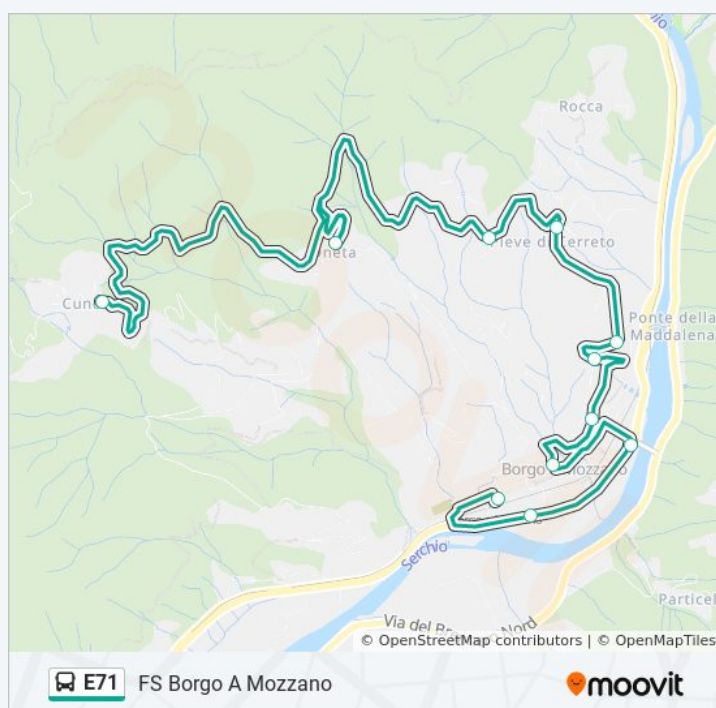

[VISUALIZZA GLI ORARI DELLA LINEA](#)

Cune - Piazza Centrale

Oneta - Piazza Centrale

Bivio Butia

Bivio La Rocca

Via Martiri Resistenza Fr.29

Via Martiri Resistenza Fr.23

Via Martiri Resistenza Fr.9

B.Mozzano P.za Garibaldi

Borgo A Mozzano

Via Ludovica Dist.Ip

FS Borgo A Mozzano

Orari della linea bus E71

Orari di partenza verso FS Borgo A Mozzano:

lunedì	13:10 - 18:40
martedì	13:10 - 18:40
mercoledì	13:10 - 18:40
giovedì	13:10 - 18:40
venerdì	13:10 - 18:40
sabato	13:10 - 18:40
domenica	Non in Servizio

Informazioni sulla linea bus E71

Direzione: FS Borgo A Mozzano

Fermate: 11

Durata del tragitto: 25 min

La linea in sintesi:

Direzione: FS Borgo A Mozzano

10 fermate

[VISUALIZZA GLI ORARI DELLA LINEA](#)