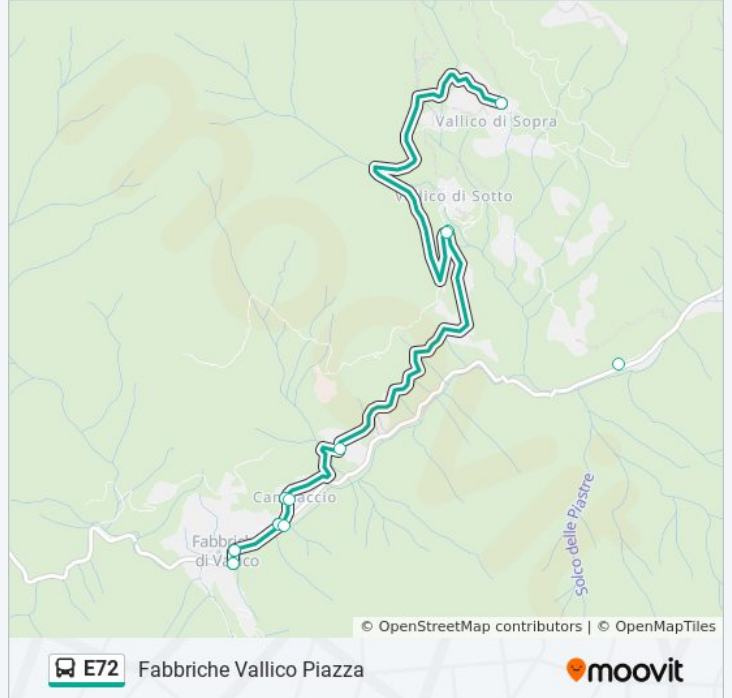

**Orari della linea bus E72**

Orari di partenza verso Fabbriche Vallico Piazza:

lunedì	06:25 - 17:25
martedì	06:25 - 16:22
mercoledì	06:25 - 16:22
giovedì	06:25 - 17:25
venerdì	06:25 - 16:22
sabato	06:25 - 13:57
domenica	Non in Servizio

**Informazioni sulla linea bus E72**

**Direzione:** Fabbriche Vallico Piazza

**Fermate:** 19

**Durata del tragitto:** 10 min

**La linea in sintesi:**

**Direzione: Fabbriche Vallico Piazza**

12 fermate

[VISUALIZZA GLI ORARI DELLA LINEA](#)