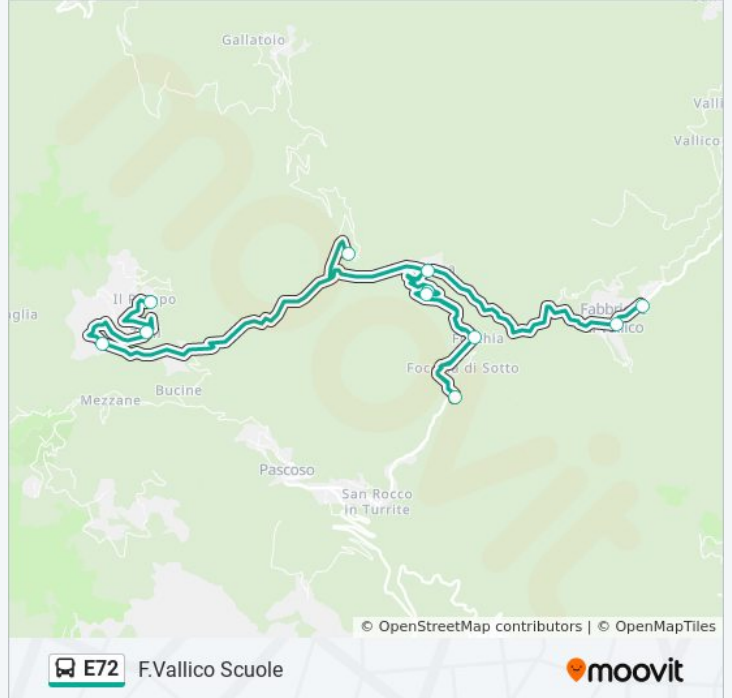

### Informazioni sulla linea bus E72

**Direzione:** F.Vallico Scuole

**Fermate:** 12

**Durata del tragitto:** 60 min

**La linea in sintesi:**

**Direzione: Fabbriche Vallico Piazza**

19 fermate

[VISUALIZZA GLI ORARI DELLA LINEA](#)