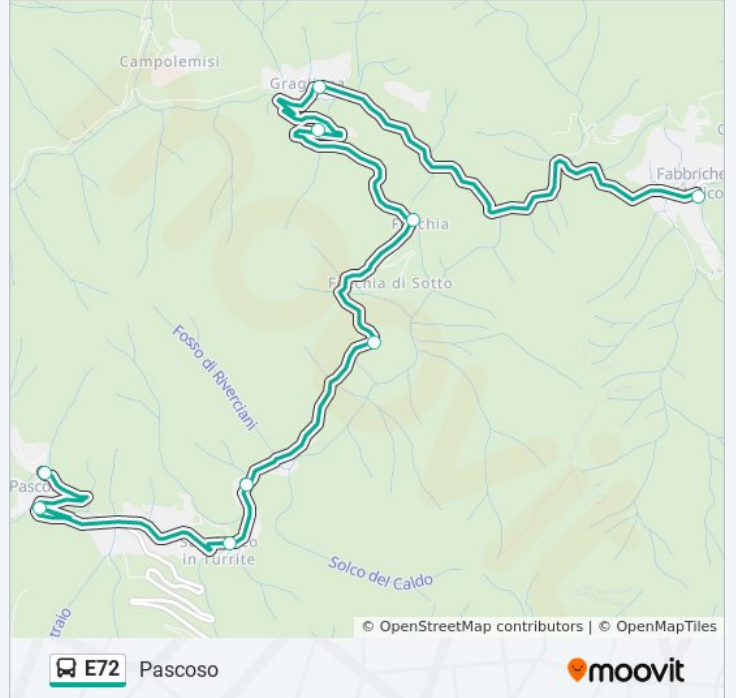

### Informazioni sulla linea bus E72

**Direzione:** Pascoso

**Fermate:** 9

**Durata del tragitto:** 20 min

**La linea in sintesi:**