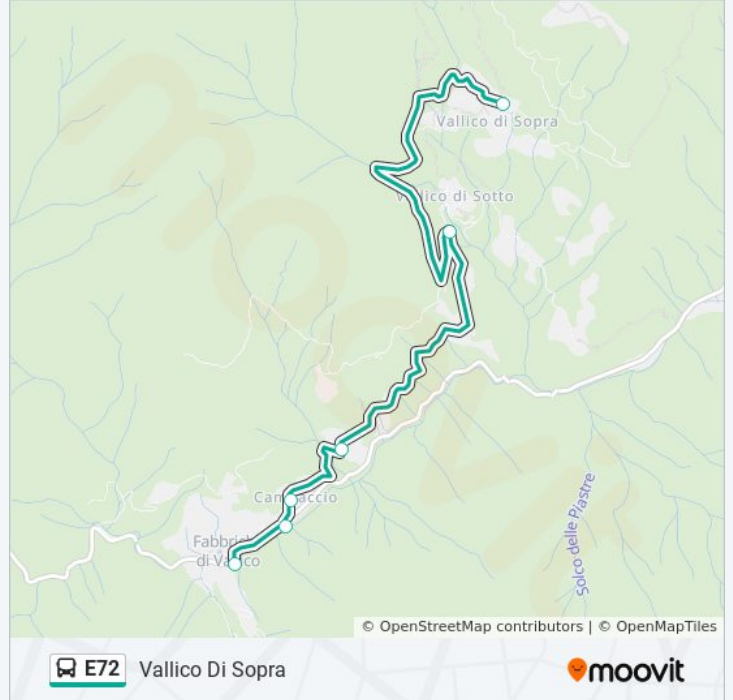

### Informazioni sulla linea bus E72

**Direzione:** Vallico Di Sopra

**Fermate:** 6

**Durata del tragitto:** 12 min

**La linea in sintesi:**

Orari, mappe e fermate della linea bus E72 disponibili in un PDF su [moovitapp.com](https://moovitapp.com). Usa [App Moovit](#) per ottenere tempi di attesa reali, orari di tutte le altre linee o indicazioni passo-passo per muoverti con i mezzi pubblici a Firenze.