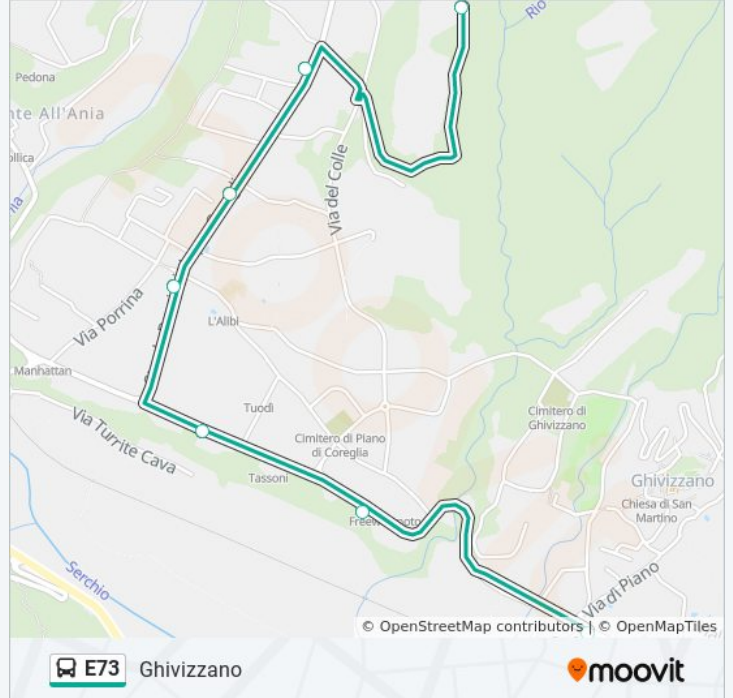

Via Coreglia Loc.Pierotti

Via Coreglia Loc.Bernardini

Piano Di Coreglia

P.Coreglia - V.Nazionale

Ss.445 Loc. Rio Secco

Ghivizzano

Orari della linea bus E73

Orari di partenza verso Ghivizzano:

La linea in sintesi:

Direzione: Ghivizzano Medie

16 fermate

[VISUALIZZA GLI ORARI DELLA LINEA](#)

- Coreglia Piantaio
- Via S.Rocco Civ.6
- Elementari Coreglia
- Via Per Gromignana Mulino Di Cima
- Loc. Ai Grotti Civ.2
- Gromignana
- Via Per Lucignana Al Colle
- Via Per Lucignana Piastringa
- Lucignana Bivio Tereglio
- Lucignana
- Via Per Lucignana Civ.1-2 S.Rocchino
- Via Per Lucignana
- Via Di Gretaglia Loc.Dezza
- Ghivizzano Sc.Elementari
- Via Di Gretaglia Loc.Dezza
- Ghivizzano Medie