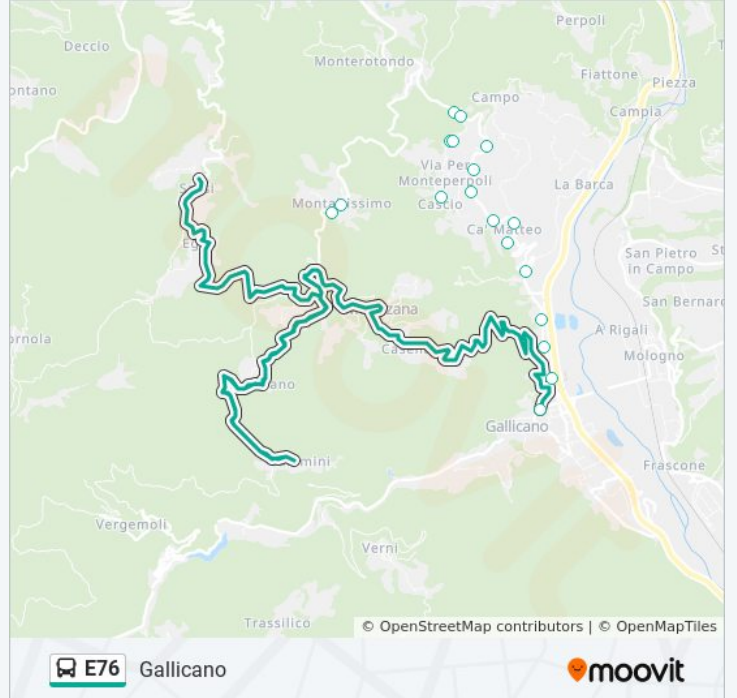

### Informazioni sulla linea bus E76

**Direzione:** Gallicano

**Fermate:** 18

**Durata del tragitto:** 30 min

**La linea in sintesi:**

**Direzione: Montaltissimo Chiesa**

8 fermate

[VISUALIZZA GLI ORARI DELLA LINEA](#)

- Sassi Capolinea
- Sassi Bv.Paese
- Bv.Eglio
- Eglio Paese
- Via Molazzana Scuole
- Bv.Molazzana
- Montaltissimo Elementari
- Montaltissimo Chiesa

**Orari della linea bus E76**

Orari di partenza verso Montaltissimo Chiesa: