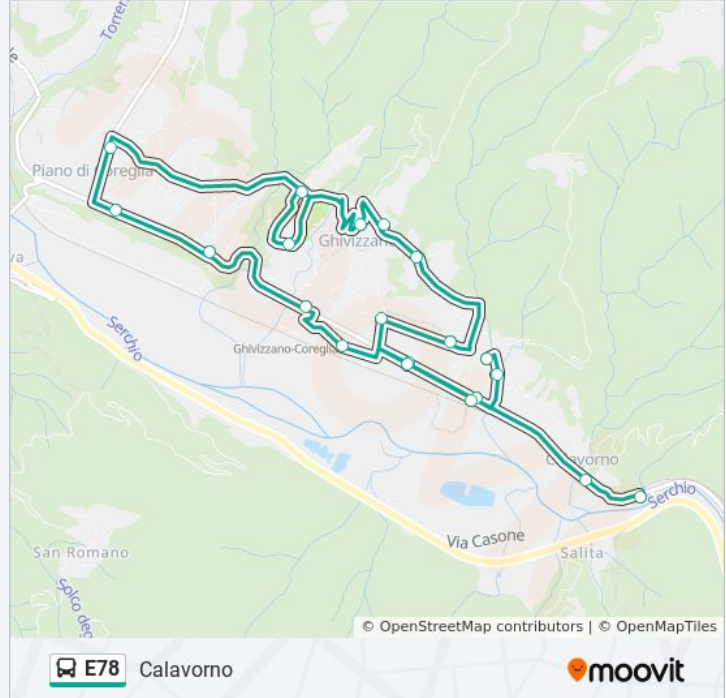

Direzione: Ghivizzano Medie

40 fermate

[VISUALIZZA GLI ORARI DELLA LINEA](#)

Tereglio Capolinea

Via Tereglio Bv.Orrido Di Botri

Via Fegana

Via Fegana Fr.Loc.Casetta 3

Vitiana Capolinea

Via Fegana Bv.Vitiana

Pt.Bussato-Pezzalunga

Via Fegana P.Te A Bussato

Via Fegana Loc Due Strade

Via Fegana 13

Via Fegana 21

Piangrande

Via Fegana Fr.Civ.84

SP 56 - Cartiera

Via Fegana Due Strade

Ss.445 Bv.Tereglio

Ponte Fegana Ss.445

Ss.445 Rist.Fiamma Civ.129

Orari della linea bus E78

Orari di partenza verso Ghivizzano Medie:

lunedì	07:30
martedì	07:30
mercoledì	07:30
giovedì	07:30
venerdì	07:30
sabato	07:30
domenica	Non in Servizio

Informazioni sulla linea bus E78

Direzione: Ghivizzano Medie

Fermate: 40

Durata del tragitto: 57 min

La linea in sintesi: