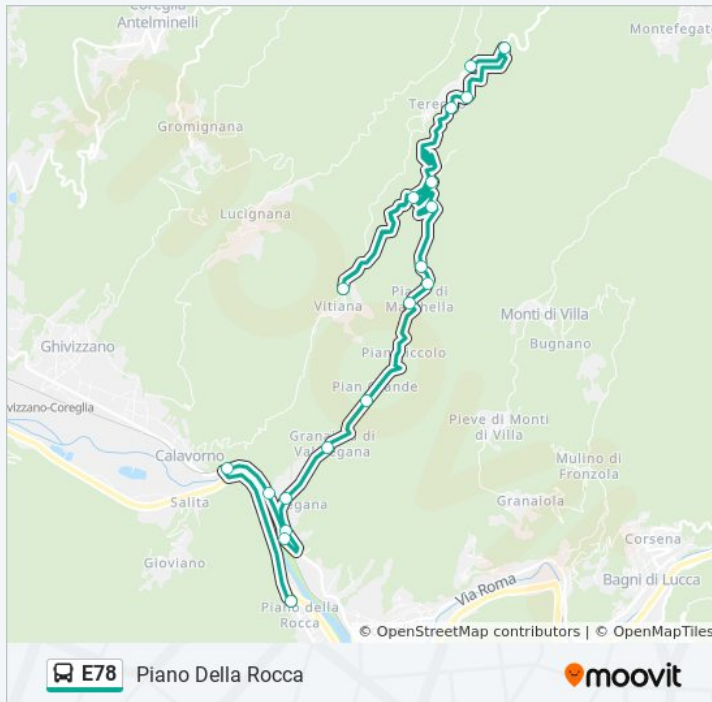

Ss.445 Bv.Tereglio

Ponte Fegana Ss.445

Ss.445 Rist.Fiamma Civ.129

Piano Della Rocca

Informazioni sulla linea bus E78

Direzione: Piano Della Rocca

Fermate: 19

Durata del tragitto: 35 min

La linea in sintesi:

Direzione: Tereglio Capolinea

20 fermate

[VISUALIZZA GLI ORARI DELLA LINEA](#)

Calavorno

Ss.445 P.Te Calavorno

Ponte Fegana Ss.445

Ss.445 Bv.Tereglio