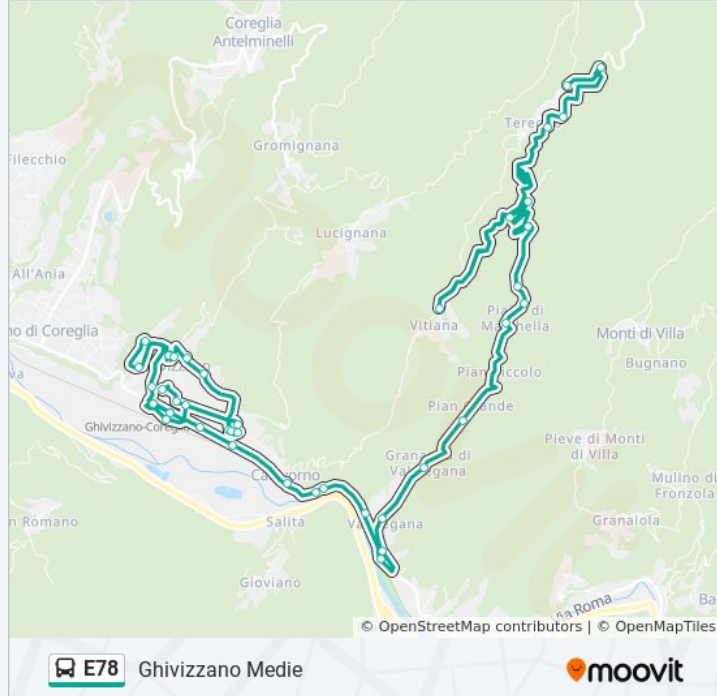

Via Renaio Cimitero

Via Molina Ang.Molinetto

Ghivizzano

V.Jacopo Da Ghivizzano

Via Castracani

Via Del Pruno Ang. Via Rinascimento

Ghivizzano Ex Elementari

Via Di Gretaglia Loc.Dezza

Ghivizzano Sc.Elementari

Via Di Gretaglia Loc.Dezza

Ghivizzano Medie

Direzione: Piano Della Rocca

19 fermate

[VISUALIZZA GLI ORARI DELLA LINEA](#)

Tereglio Capolinea

Via Tereglio Bv.Orrido Di Botri