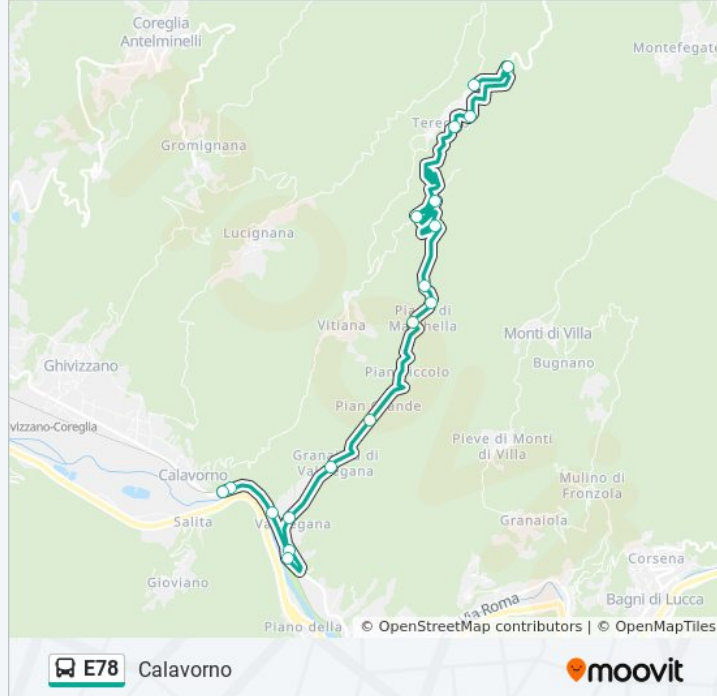

Direzione: Bivio Cardoso

Fermate: 29

Durata del tragitto: 38 min

La linea in sintesi:

Ss.445 Bar Cristina

Ghivizzano

Ss.445 Loc. Rio Secco

P.Coreglia - V.Nazionale

Informazioni sulla linea bus E78

Direzione: Calavorno

Fermate: 21

Durata del tragitto: 20 min

La linea in sintesi:

Calavorno

Ss.445 Bar Tosi

Calavorno-Scuole Materne

Direzione: Calavorno

19 fermate

[VISUALIZZA GLI ORARI DELLA LINEA](#)

Ghivizzano Medie

Via Lucignana Bv.Asilo

Ss.445 Rist.La Cantina

Ss.445 Bar Cristina

V.Jacopo Da Ghivizzano

Ghivizzano

Ss.445 Loc. Rio Secco

P.Coreglia - V.Nazionale

Piano Di Coreglia

Via Renaio Cimitero

Ghivizzano Alto Parcheggio

Ghivizzano Alto

Via Di Gretaglia Ghivizzano Alto