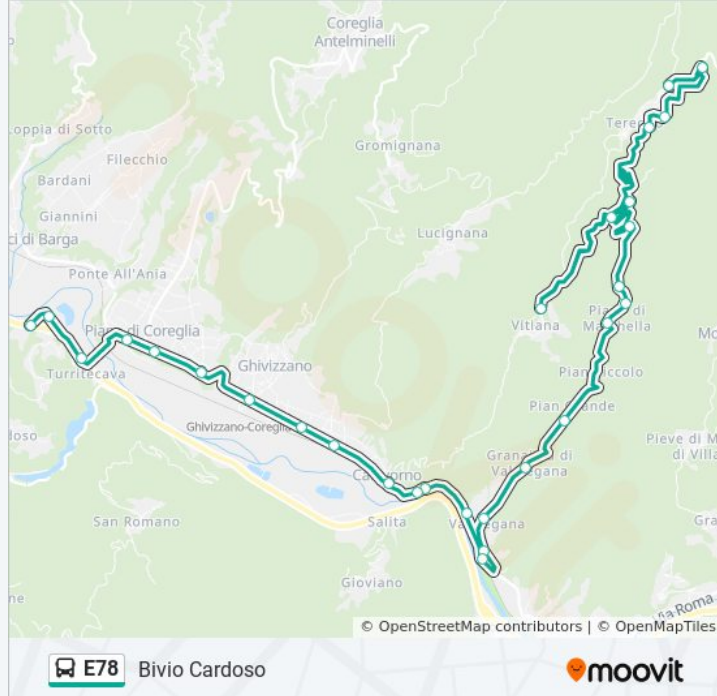

Usa Moovit per trovare le fermate della linea bus E78 più vicine a te e scoprire quando passerà il prossimo mezzo della linea bus E78

Direzione: Bivio Cardoso

29 fermate

[VISUALIZZA GLI ORARI DELLA LINEA](#)

Direzione: Bivio Cardoso

Fermate: 29

Durata del tragitto: 38 min

La linea in sintesi:

Ss.445 Bar Cristina

Ghivizzano

Ss.445 Loc. Rio Secco

P.Coreglia - V.Nazionale

Ss.445 Civ.59

Turritecava

Colle Acinaia

Bivio Cardoso

Direzione: Calavorno

21 fermate

[VISUALIZZA GLI ORARI DELLA LINEA](#)

Tereglio Capolinea

Via Tereglio Bv.Orrido Di Botri

Via Fegana

Via Fegana Fr.Loc.Casetta 3

Vitiana Capolinea

Via Fegana Bv.Vitiana

Pt.Bussato-Pezzalunga

Via Fegana P.Te A Bussato

Via Fegana Loc Due Strade