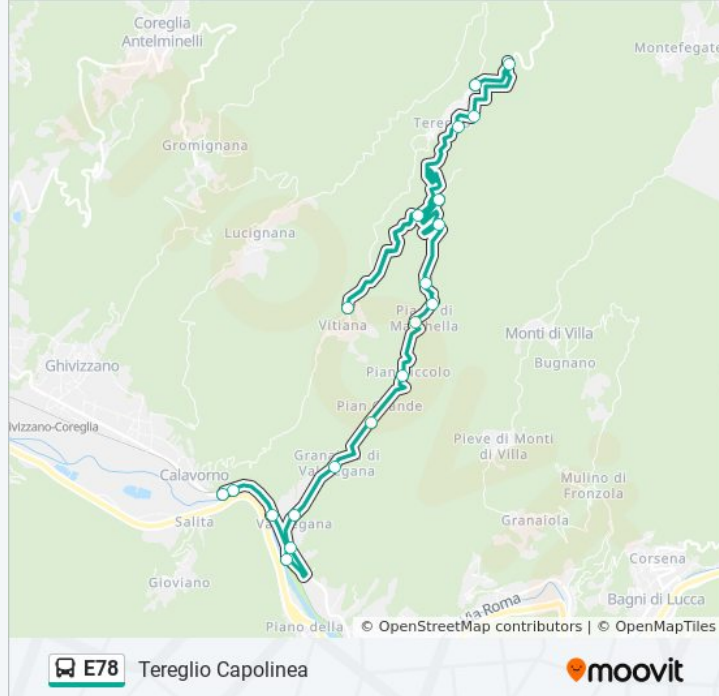

Informazioni sulla linea bus E78

Direzione: Tereglio Capolinea

Fermate: 20

Durata del tragitto: 25 min

La linea in sintesi:

Via Fegana Bv.Vitiana

Vitiana Capolinea

Via Fegana Loc.Casetta Civ.3

Via Fegana

Via Tereglio Bv.Orrido Di Botri

Tereglio Capolinea

Orari, mappe e fermate della linea bus E78 disponibili in un PDF su moovitapp.com. Usa [App Moovit](#) per ottenere tempi di attesa reali, orari di tutte le altre linee o indicazioni passo-passo per muoverti con i mezzi pubblici a Firenze.