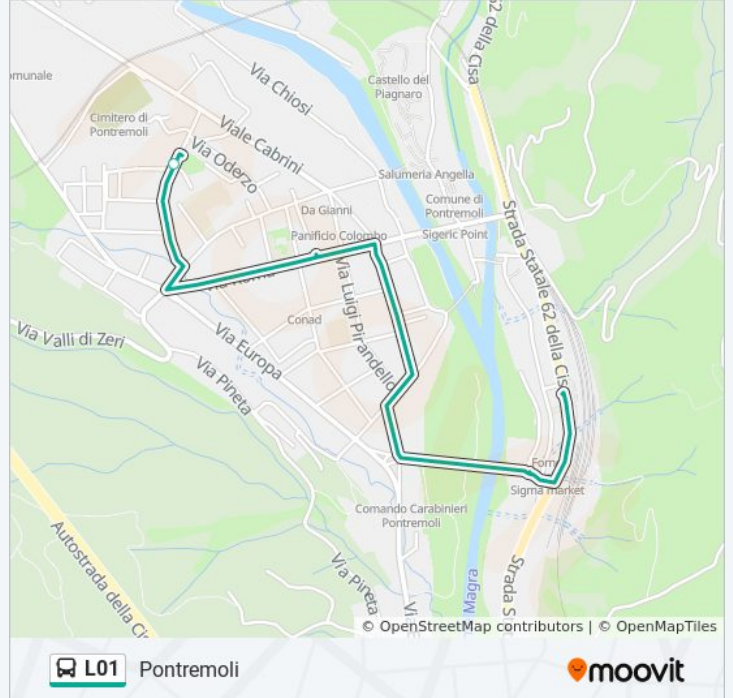

Codolo Chiesa

Codolo Inferiore

Dozzano

Valunga Bivio

Viadotto Autostrada

Pontremoli

Orari della linea bus L01

Orari di partenza verso Pontremoli:

lunedì	07:18 - 18:50
martedì	07:18 - 18:50
mercoledì	07:18 - 18:50
giovedì	07:18 - 18:50
venerdì	07:18 - 18:50
sabato	07:18 - 18:50
domenica	Non in Servizio

Informazioni sulla linea bus L01

Direzione: Pontremoli

Fermate: 13

Durata del tragitto: 5 min

La linea in sintesi:

Direzione: Pontremoli FS

27 fermate

[VISUALIZZA GLI ORARI DELLA LINEA](#)

Coloretta
 Zeri Proloco
 Coloretta Distributore
 Casa Bianchinotti
 Zeri Cimitero
 Zeri Case Popolari
 Zeri Alimentari
 Casa Conti
 Patigno
 Casa Conti
 Zeri Alimentari
 Zeri Case Popolari
 Zeri Cimitero
 Noce
 Noce Vecchio Bivio
 Noce 1
 Codolo Chiesa
 Codolo Inferiore

Informazioni sulla linea bus L01

Direzione: Pontremoli FS

Fermate: 27

Durata del tragitto: 40 min

La linea in sintesi:

Dozzano

Valunga Bivio

Viadotto Autostrada