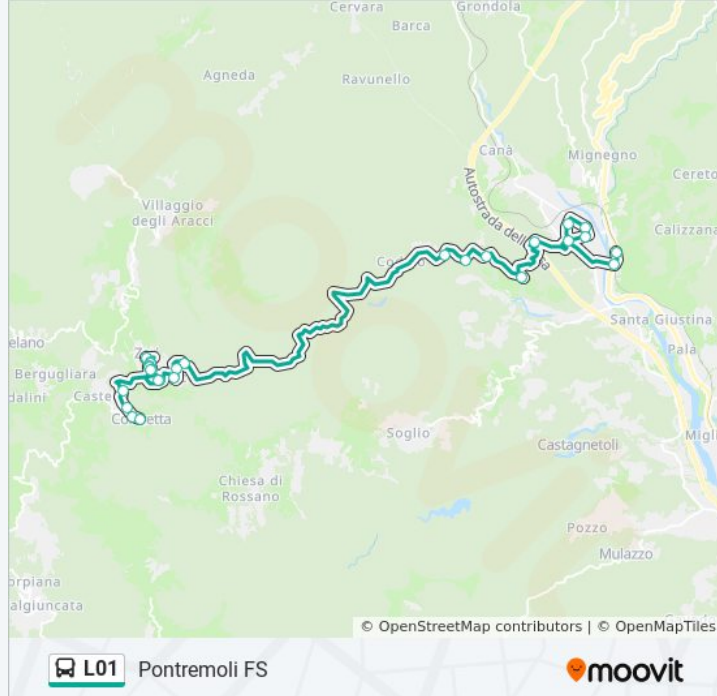

Informazioni sulla linea bus L01

Direzione: Pontremoli FS

Fermate: 27

Durata del tragitto: 40 min

La linea in sintesi:

Dozzano

Valunga Bivio

Viadotto Autostrada

Pontremoli

Bambarone

Piazza Italia

Bivio Zeri

San Pietro

Pontremoli FS

Direzione: Pontremoli FS

6 fermate

[VISUALIZZA GLI ORARI DELLA LINEA](#)

Pontremoli

Bambarone

Piazza Italia

Bivio Zeri

San Pietro

Pontremoli FS

Orari della linea bus L01

Direzione: Pontremoli FS

Fermate: 6

Durata del tragitto: 5 min

La linea in sintesi:

Direzione: Terriola

17 fermate

[VISUALIZZA GLI ORARI DELLA LINEA](#)

Coloretta
 La Dolce
 La Dolce Bivio
 Bivio Chioso
 Piagna Bivio
 Castoglio Bivio
 Rossano Bivio
 Rossano Chiesa
 Rossano
 Paretola
 Valle
 Montelama
 Montelama 2
 Chioso
 Fornace
 Soglio
 Terriola