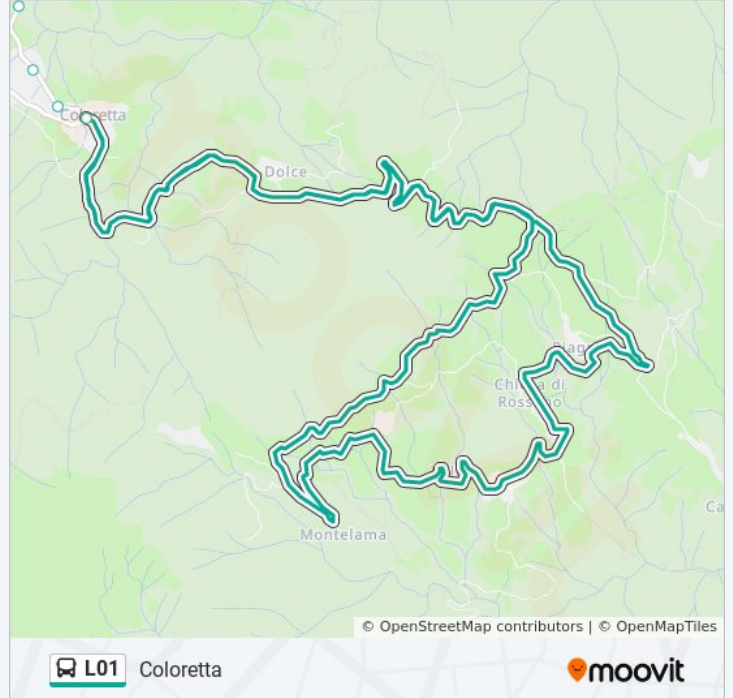

Informazioni sulla linea bus L01

Direzione: Coloretta

Fermate: 30

Durata del tragitto: 35 min

La linea in sintesi:

Casa Conti

Zeri Alimentari

Zeri Case Popolari

Zeri Cimitero

Casa Bianchinotti

Coloretta Distributore

Zeri Proloco

Coloretta

Coloretta

Direzione: Pontremoli

13 fermate

[VISUALIZZA GLI ORARI DELLA LINEA](#)

Coloretta

Zeri Proloco

Coloretta Distributore

Casa Bianchinotti

Noce

Noce Vecchio Bivio

Noce 1