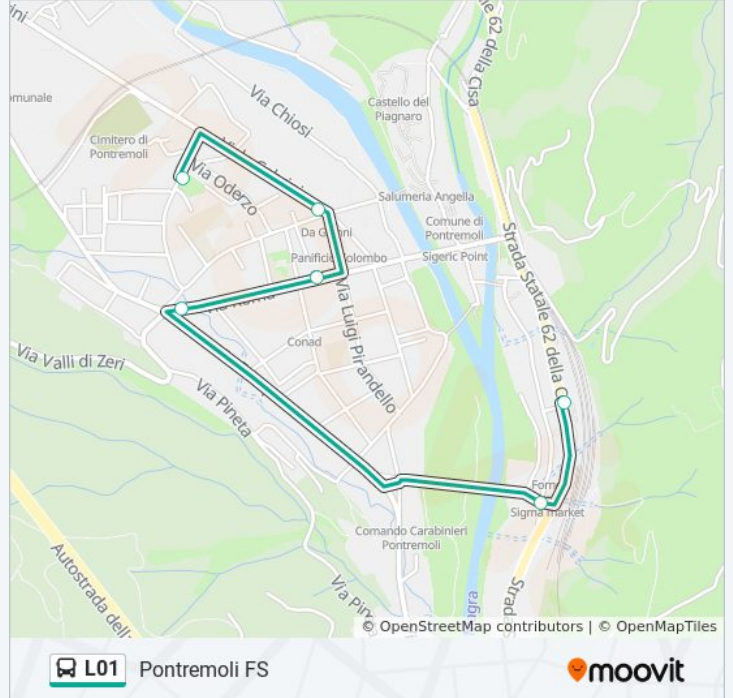

[VISUALIZZA GLI ORARI DELLA LINEA](#)

Pontremoli

Bambarone

Piazza Italia

Bivio Zeri

San Pietro

Pontremoli FS

Orari della linea bus L01

Direzione: Pontremoli FS

Fermate: 6

Durata del tragitto: 5 min

La linea in sintesi:

Direzione: Terriola

17 fermate

[VISUALIZZA GLI ORARI DELLA LINEA](#)

Coloretta
 La Dolce
 La Dolce Bivio
 Bivio Chioso
 Piagna Bivio
 Castoglio Bivio
 Rossano Bivio
 Rossano Chiesa
 Rossano
 Paretola
 Valle
 Montelama
 Montelama 2
 Chioso
 Fornace
 Soglio
 Terriola