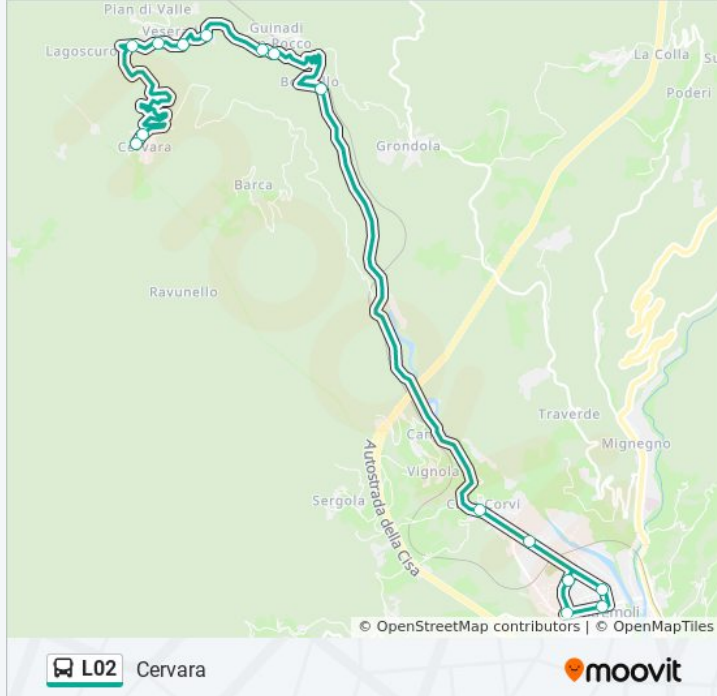

Direzione: Cervara

26 fermate

[VISUALIZZA GLI ORARI DELLA LINEA](#)

Pontremoli
Bambarone
Piazza Italia
Bivio Zeri
San Pietro
Pontremoli FS
Distributore Pontremoli
Porta Parma
Pontremoli Ospedale
Case Ferri
Traverde Cimitero
Traverde
Casa Pedrotti
Montamese Bivio
Pangona Bivio
Grondola
Borgallo
Borgallo
Cimitero Guinadi
Guinadi Superiore
Baselica 1

Informazioni sulla linea bus L02

Direzione: Cervara

Fermate: 26

Durata del tragitto: 40 min

La linea in sintesi:

Cimitero Baselica

Baselica

Monti Di Guinadi

Cervara Cooperativa

Cervara

Direzione: Pontremoli

25 fermate

[VISUALIZZA GLI ORARI DELLA LINEA](#)

Cervara

Cervara Cooperativa

Monti Di Guinadi

Direzione: Pontremoli

Fermate: 25

Durata del tragitto: 40 min

La linea in sintesi:

Porta Parma

Distributore Pontremoli

Pontremoli FS

San Pietro