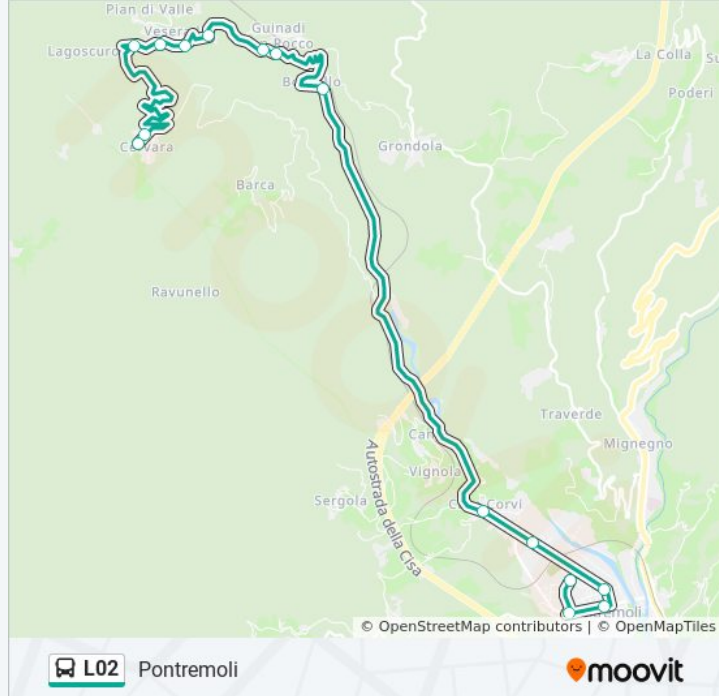

Porta Parma

Distributore Pontremoli

Pontremoli FS

San Pietro

Piazza Italia

Bivio Zeri

Pontremoli

Orari, mappe e fermate della linea bus L02 disponibili in un PDF su moovitapp.com. Usa [App Moovit](https://moovitapp.com) per ottenere tempi di attesa reali, orari di tutte le altre linee o indicazioni passo-passo per muoverti con i mezzi pubblici a Firenze.

[Scopri Moovit](#) • [Soluzioni MaaS](#) • [Paesi disponibili](#) • [Mooviter Community](#)

© 2024 Moovit - Tutti i diritti riservati

Controlla gli orari di arrivo in tempo reale