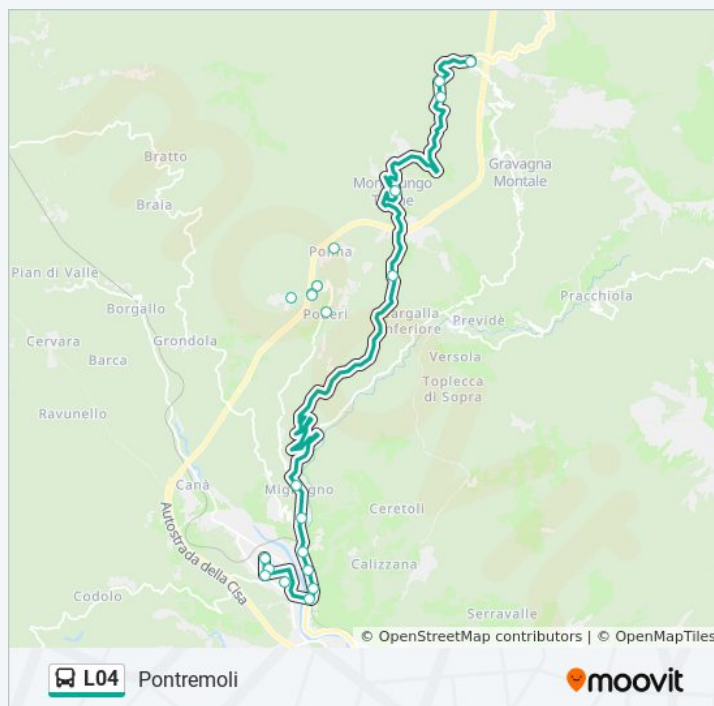

Informazioni sulla linea bus L04

Direzione: Pontremoli

Fermate: 19

Durata del tragitto: 25 min

La linea in sintesi:

Orari, mappe e fermate della linea bus L04 disponibili in un PDF su [moovitapp.com](#). Usa [App Moovit](#) per ottenere tempi di attesa reali, orari di tutte le altre linee o indicazioni passo-passo per muoverti con i mezzi pubblici a Firenze.