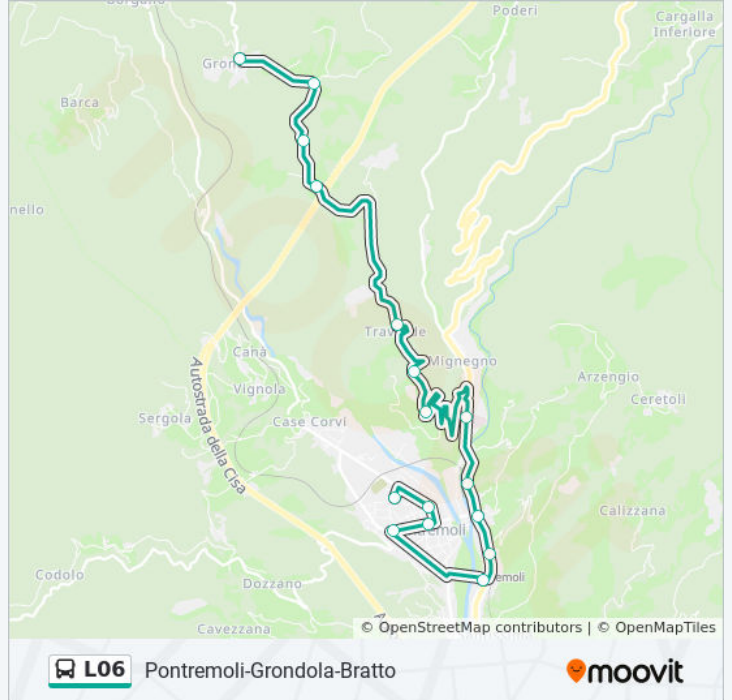

 L06

Pontremoli-Grondola-Bratto

Scarica L'App

La linea bus L06 (Pontremoli-Grondola-Bratto) ha 2 percorsi. Durante la settimana è operativa:

(1) Grondola: 07:15 - 13:15(2) Pontremoli: 07:35 - 13:35

Usa Moovit per trovare le fermate della linea bus L06 più vicine a te e scoprire quando passerà il prossimo mezzo della linea bus L06

Direzione: Grondola

16 fermate

[VISUALIZZA GLI ORARI DELLA LINEA](#)

Pontremoli
Bambarone
Piazza Italia
Bivio Zeri
San Pietro
Pontremoli FS
Distributore Pontremoli
Porta Parma
Pontremoli Ospedale
Case Ferri
Traverde Cimitero
Traverde
Casa Pedrotti
Montamese Bivio
Pangona Bivio
Grondola

Orari della linea bus L06

Orari di partenza verso Grondola:

lunedì	07:15 - 13:15
martedì	07:15 - 13:15
mercoledì	07:15 - 13:15
giovedì	07:15 - 13:15
venerdì	07:15 - 13:15
sabato	07:15 - 13:15
domenica	Non in Servizio

Informazioni sulla linea bus L06

Direzione: Grondola

Fermate: 16

Durata del tragitto: 20 min

La linea in sintesi:

Direzione: Pontremoli

16 fermate

[VISUALIZZA GLI ORARI DELLA LINEA](#)