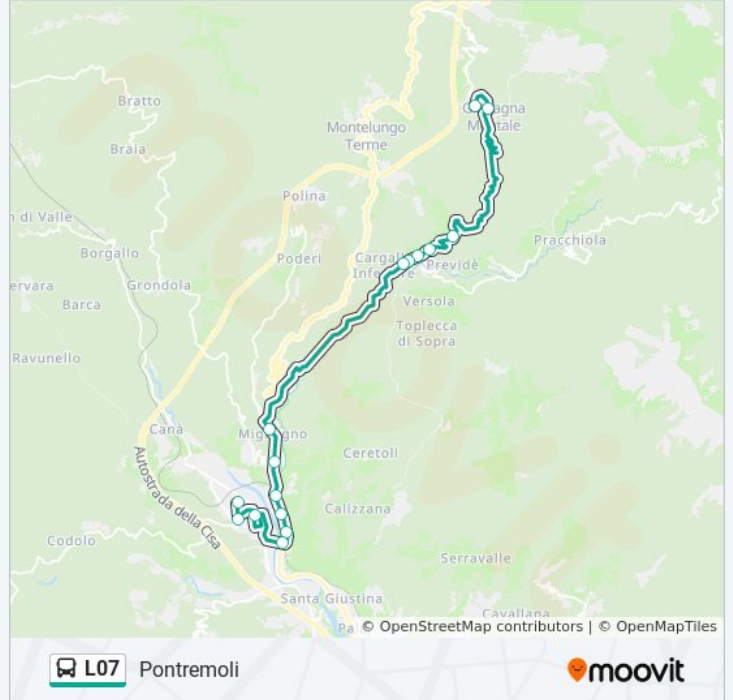

Orari della linea bus L07

Orari di partenza verso Pontremoli:

lunedì	07:20 - 16:50
martedì	07:20 - 16:50
mercoledì	07:20 - 16:50
giovedì	07:20 - 16:50
venerdì	07:20 - 16:50
sabato	07:20 - 16:50
domenica	Non in Servizio

Informazioni sulla linea bus L07

Direzione: Pontremoli

Fermate: 16

Durata del tragitto: 33 min

La linea in sintesi:

Orari, mappe e fermate della linea bus L07 disponibili in un PDF su moovitapp.com. Usa [App Moovit](#) per ottenere tempi di attesa reali, orari di tutte le altre linee o indicazioni passo-passo per muoverti con i mezzi pubblici a Firenze.