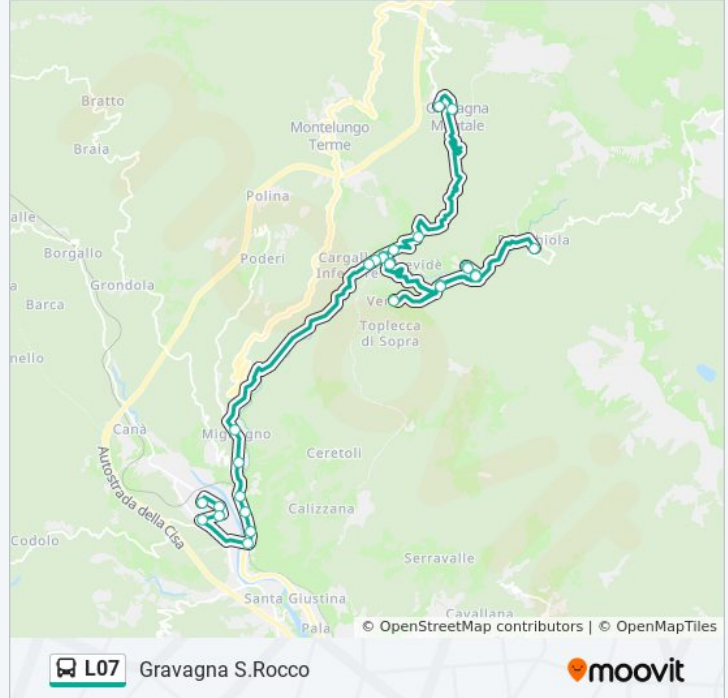

Direzione: Gravagna S.Rocco

29 fermate

[VISUALIZZA GLI ORARI DELLA LINEA](#)

- Pontremoli
- Bambarone
- Piazza Italia
- Bivio Zeri
- San Pietro
- Pontremoli FS
- Distributore Pontremoli
- Porta Parma
- Pontremoli Ospedale
- Mignegno
- Molinello Poste
- Molinello Da Maffei
- Molinello Ponte
- Molinello Oltrefiume
- Versola
- Casalina
- Groppodalsio Bivio
- Groppodalsio
- Pracchiola
- Groppodalsio
- Groppodalsio Bivio

Informazioni sulla linea bus L07

Direzione: Gravagna S.Rocco

Fermate: 29

Durata del tragitto: 45 min

La linea in sintesi:

Casalina

Molinello Oltrefiume

Molinello Ponte

Gravagna Bivio

Il Lago

Cavezzana Bivio

Montale Bivio

Gravagna S.Rocco

Direzione: Pontremoli

16 fermate

[VISUALIZZA GLI ORARI DELLA LINEA](#)

Gravagna S.Rocco

Montale Bivio

Cavezzana Bivio

Il Lago

Gravagna Bivio

Molinello Da Maffei

Molinello Poste

Mignegno