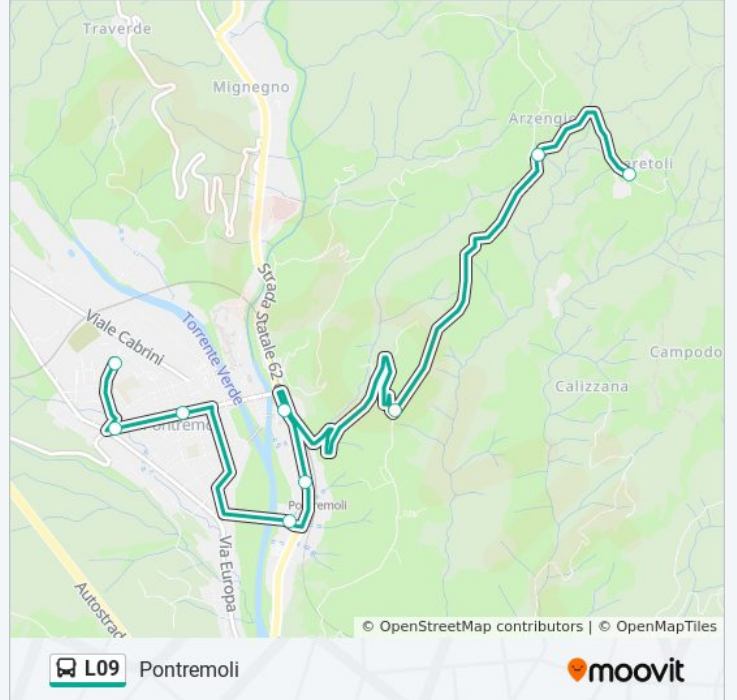

**Informazioni sulla linea bus L09**

**Direzione:** Ceretoli

**Fermate:** 11

**Durata del tragitto:** 15 min

**La linea in sintesi:**

## Direzione: Pontremoli

9 fermate

[VISUALIZZA GLI ORARI DELLA LINEA](#)

Ceretoli  
Bivio Arzenigo  
Costa Bivio  
Distributore Pontremoli  
Pontremoli FS  
San Pietro  
Piazza Italia  
Bivio Zeri  
Pontremoli

## Orari della linea bus L09

Orari di partenza verso Pontremoli:

lunedì	13:30 - 16:30
martedì	13:30 - 16:30
mercoledì	11:20 - 16:30
giovedì	13:30 - 16:30
venerdì	13:30 - 16:30
sabato	11:20 - 13:30
domenica	Non in Servizio

## Informazioni sulla linea bus L09

**Direzione:** Pontremoli

**Fermate:** 9

**Durata del tragitto:** 15 min

**La linea in sintesi:**

Orari, mappe e fermate della linea bus L09 disponibili in un PDF su [moovitapp.com](https://moovitapp.com). Usa [App Moovit](#) per ottenere tempi di attesa reali, orari di tutte le altre linee o indicazioni passo-passo per muoverti con i mezzi pubblici a Firenze.