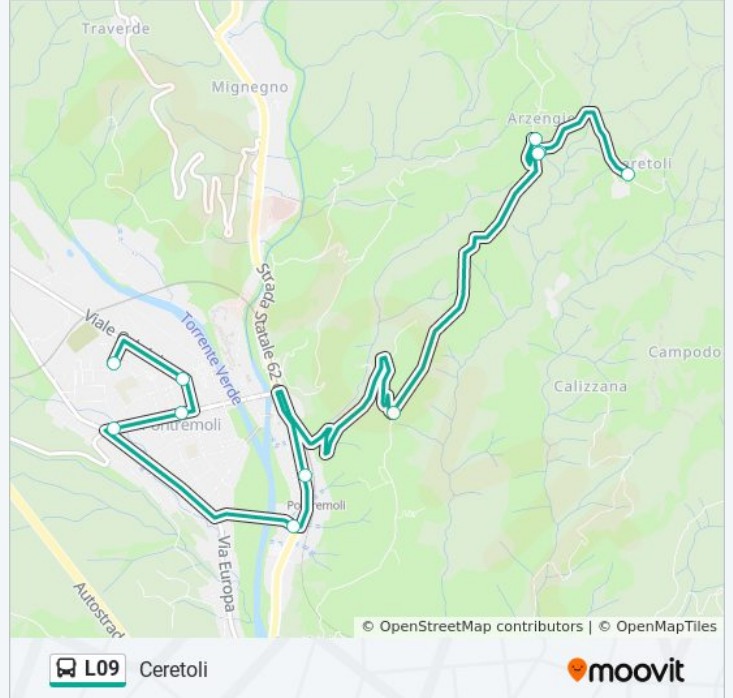

**Direzione: Ceretoli**

11 fermate

[VISUALIZZA GLI ORARI DELLA LINEA](#)

Pontremoli  
Bambarone  
Piazza Italia  
Bivio Zeri  
San Pietro  
Pontremoli FS  
Costa Bivio  
Bivio Arzengio  
Arzengio  
Bivio Arzengio  
Ceretoli

**Orari della linea bus L09**

Orari di partenza verso Ceretoli:

lunedì	13:15 - 16:15
martedì	13:15 - 16:15
mercoledì	11:00 - 16:15
giovedì	13:15 - 16:15
venerdì	13:15 - 16:15
sabato	11:00 - 13:15
domenica	Non in Servizio

**Informazioni sulla linea bus L09**

**Direzione:** Ceretoli

**Fermate:** 11

**Durata del tragitto:** 15 min

**La linea in sintesi:**