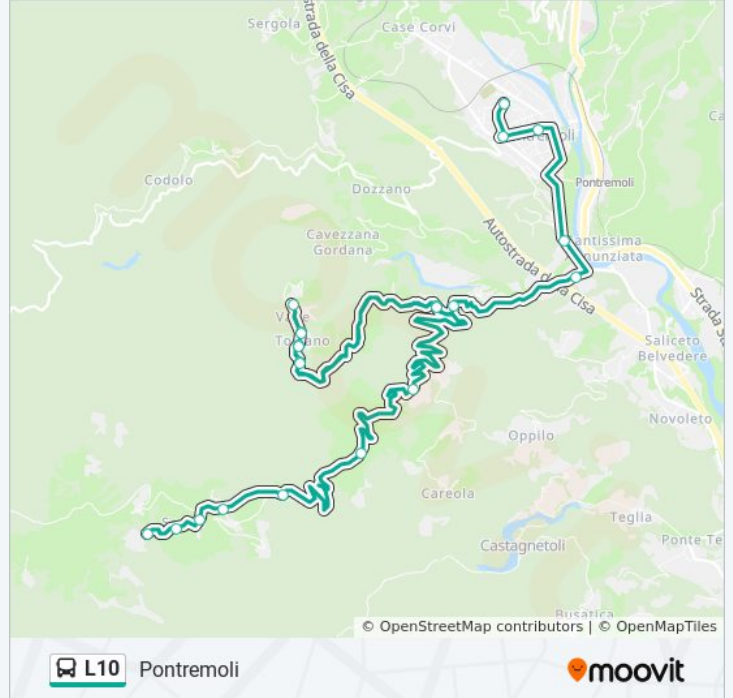

Direzione: Pontremoli

22 fermate

[VISUALIZZA GLI ORARI DELLA LINEA](#)

Terriola
Soglio
Fornace
Lama Di Forca
Arzelato
Ripetitori Tv
Capizzano
San Cristoforo
Torrano 1
Torrano 2
Chiesa Bivio
Torrano
Chiesa Bivio
Torrano
Torrano
San Cristoforo
Bivio Torrano
Fiesolare
Groppomontone
Piazza Italia
Bivio Zeri

Informazioni sulla linea bus L10

Direzione: Pontremoli

Fermate: 22

Durata del tragitto: 30 min

La linea in sintesi:

**Direzione: Terriola**

26 fermate

[VISUALIZZA GLI ORARI DELLA LINEA](#)

Informazioni sulla linea bus L10**Direzione:** Terriola**Fermate:** 26**Durata del tragitto:** 30 min**La linea in sintesi:**

San Cristoforo

Capizzano

Ripetitori Tv

Arzelato

Lama Di Forca

Fornace

Soglio

Terriola

Direzione: Torrano

12 fermate

[VISUALIZZA GLI ORARI DELLA LINEA](#)

Pontremoli

Bambarone

Piazza Italia

Bivio Zeri