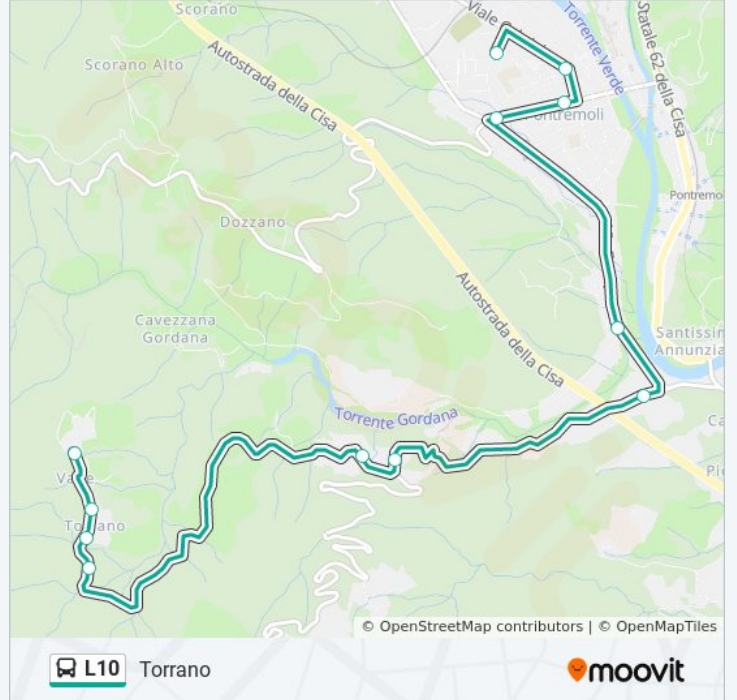

Terriola

Direzione: Torrano

12 fermate

[VISUALIZZA GLI ORARI DELLA LINEA](#)

Pontremoli

Bambarone

Piazza Italia

Bivio Zeri

Groppomontone

Fiesolare

Bivio Torrano

San Cristoforo

Torrano 1

Torrano 2

Chiesa Bivio

Torrano

Orari della linea bus L10

Orari di partenza verso Torrano:

lunedì	Non in Servizio
martedì	Non in Servizio
mercoledì	11:40
giovedì	Non in Servizio
venerdì	Non in Servizio
sabato	11:40
domenica	Non in Servizio

Informazioni sulla linea bus L10

Direzione: Torrano

Fermate: 12

Durata del tragitto: 20 min

La linea in sintesi:

Orari, mappe e fermate della linea bus L10 disponibili in un PDF su moovitapp.com. Usa [App Moovit](#) per ottenere tempi di attesa reali, orari di tutte le altre linee o indicazioni passo-passo per muoverti con i mezzi pubblici a Firenze.