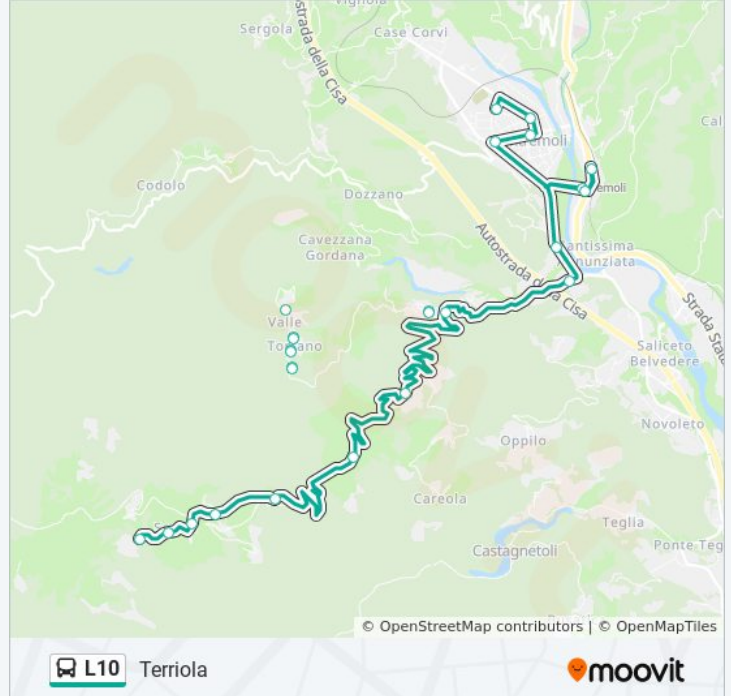

Informazioni sulla linea bus L10**Direzione:** Terriola**Fermate:** 26**Durata del tragitto:** 30 min**La linea in sintesi:**

San Cristoforo

Capizzano

Ripetitori Tv

Arzelato

Lama Di Forca

Fornace

Soglio

Terriola

Direzione: Torrano

12 fermate

[VISUALIZZA GLI ORARI DELLA LINEA](#)

Pontremoli

Bambarone

Piazza Italia

Bivio Zeri