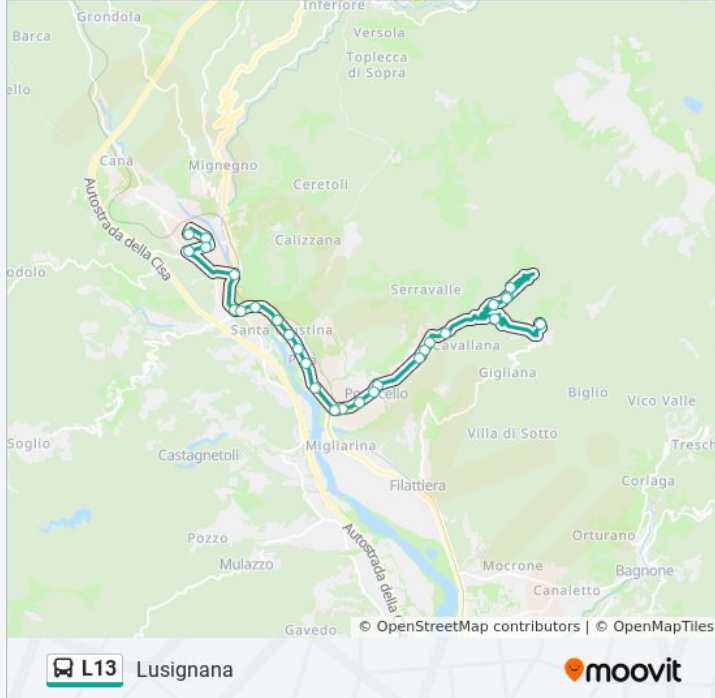

### Direzione: Lusignana

29 fermate

[VISUALIZZA GLI ORARI DELLA LINEA](#)

Pontremoli  
Bambarone  
Piazza Italia  
Bivio Zeri  
San Pietro  
Annunziata  
Annunziata Bivio  
Monte Galletto Bivio  
Dobbiana Bivio  
Santa Giustina  
Bivio Scorcetoli  
Mandressi Dir.Aulla  
Scorcetoli FS  
Scorcetoli  
Santa Maddalena Dir.Lusignana  
Scorcetoli Palazzi Nuovi  
Ponticello  
Da Mori  
Caprio Bar  
Caprio Fontana  
Caprio Sant'Anna

### Informazioni sulla linea bus L13

**Direzione:** Lusignana

**Fermate:** 29

**Durata del tragitto:** 26 min

**La linea in sintesi:**

Bivio Cavallana

Rocca Sigillina Inizio Paese

Rocca Sigillina Fontana

Rocca Sigillina

Rocca Sigillina Fontana

Rocca Sigillina Fine Paese

Rocca Calizzano Dir.Lusignana

Lusignana

Rocca Sigillina Fontana

Rocca Sigillina Fine Paese

Bivio Cavallana

Caprio Sant'Anna

Caprio Fontana

Caprio Bar

Da Mori

Ponticello