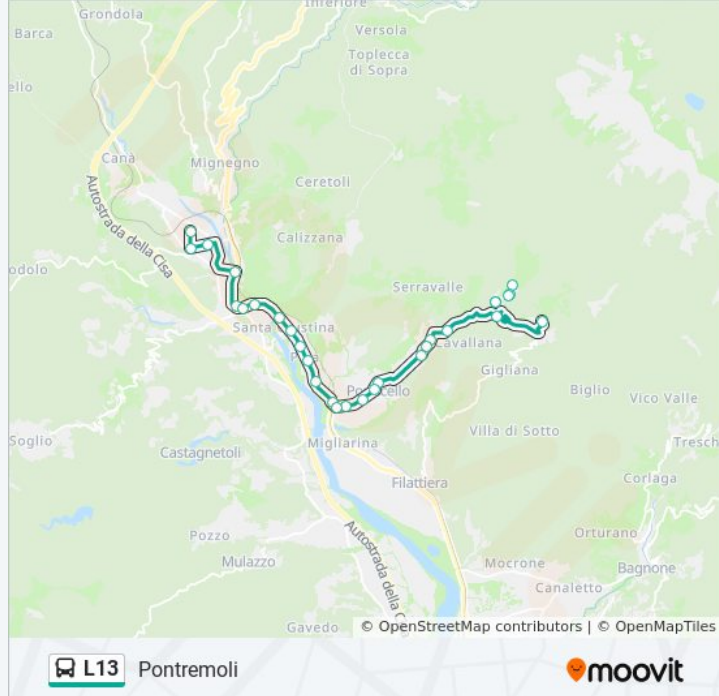

### Informazioni sulla linea bus L13

**Direzione:** Pontremoli

**Fermate:** 29

**Durata del tragitto:** 28 min

**La linea in sintesi:**

Mandressi Dir. Pontremoli

Bivio Scorcetoli

Santa Giustina

Dobbiana Bivio

Monte Galletto Bivio

Annunziata Bivio

Annunziata

San Pietro

Piazza Italia

Bivio Zeri

Pontremoli