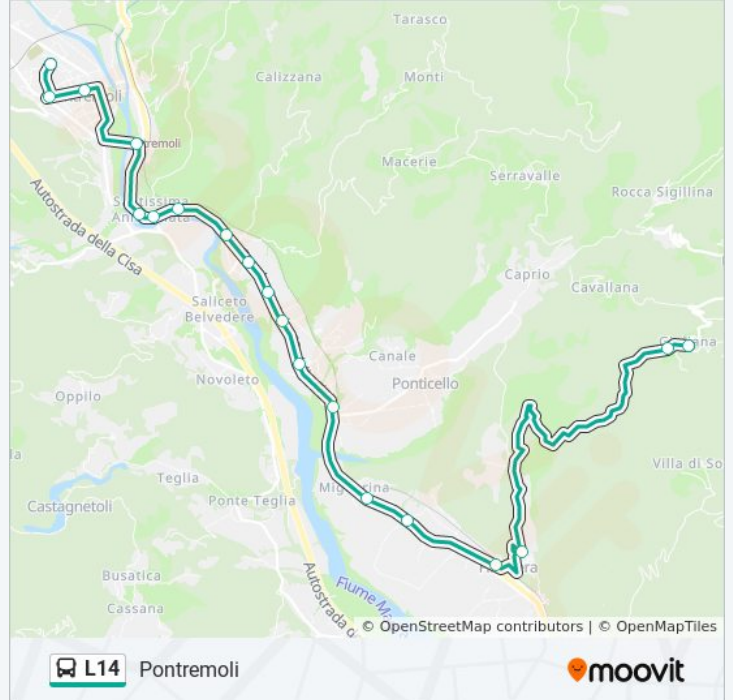

Direzione: Gigliana

20 fermate

[VISUALIZZA GLI ORARI DELLA LINEA](#)

Pontremoli
Bambarone
Piazza Italia
Bivio Zeri
San Pietro
Annunziata
Annunziata Bivio
Monte Galletto Bivio
Dobbiana Bivio
Santa Giustina
Bivio Scorcetoli
Mandressi Dir.Aulla
Scorcetoli FS
Scorcetoli FS
Migliarina Dir.Aulla
Via Volpino Dir.Aulla
Filattiera
Filattiera Alta
Gigliana Inizio Paese
Gigliana

Informazioni sulla linea bus L14

Direzione: Gigliana

Fermate: 20

Durata del tragitto: 31 min

La linea in sintesi:

Direzione: Pontremoli

19 fermate

[VISUALIZZA GLI ORARI DELLA LINEA](#)

Gigliana
 Gigliana Fine Paese
 Filattiera Alta
 Filattiera
 Via Volpino Dir.Pontremoli
 Migliarina Dir.Pontremoli
 Scorcetoli FS
 Bivio Scorcetoli
 Mandressi Dir.Pontremoli
 Bivio Scorcetoli
 Santa Giustina
 Dobbiana Bivio
 Monte Galletto Bivio
 Annunziata Bivio
 Annunziata
 San Pietro
 Piazza Italia
 Bivio Zeri

Informazioni sulla linea bus L14

Direzione: Pontremoli

Fermate: 19

Durata del tragitto: 31 min

La linea in sintesi:

Orari, mappe e fermate della linea bus L14 disponibili in un PDF su moovitapp.com. Usa [App Moovit](#) per ottenere tempi di attesa reali, orari di tutte le altre linee o indicazioni passo-passo per muoverti con i mezzi pubblici a Firenze.