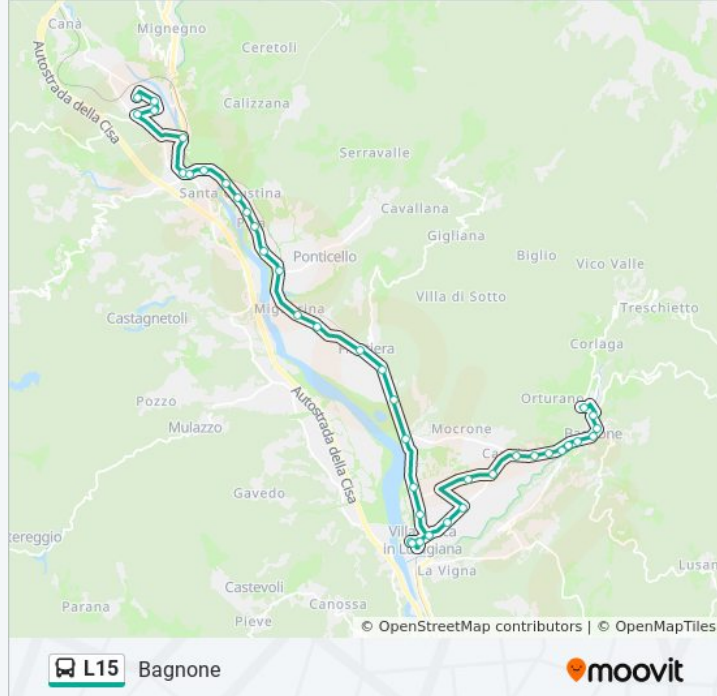

Informazioni sulla linea bus L15

Direzione: Bagnone

Fermate: 41

Durata del tragitto: 43 min

La linea in sintesi:

Villafranca Piscine

Villafranca FS

Villafranca Panda

Villafranca Panda

Villafranca FS

Villafranca

Via Chiusura

Filetto Arco

Bivio Filetto Sud

Ca Degli Agosti

Casa Al Piano

Casina Rossa

Ca' Ilaria

Bivio Virgoletta Nord

Quartiere Nezzana

Bagnone Distributore

Bagnone Piazza

Bagnone Ponte

S.Caterina Dir.Capolinea

Bagnone

Direzione: Pontremoli

41 fermate

[VISUALIZZA GLI ORARI DELLA LINEA](#)

Bagnone

Bagnone Ponte

Bagnone Piazza

Bagnone Distributore