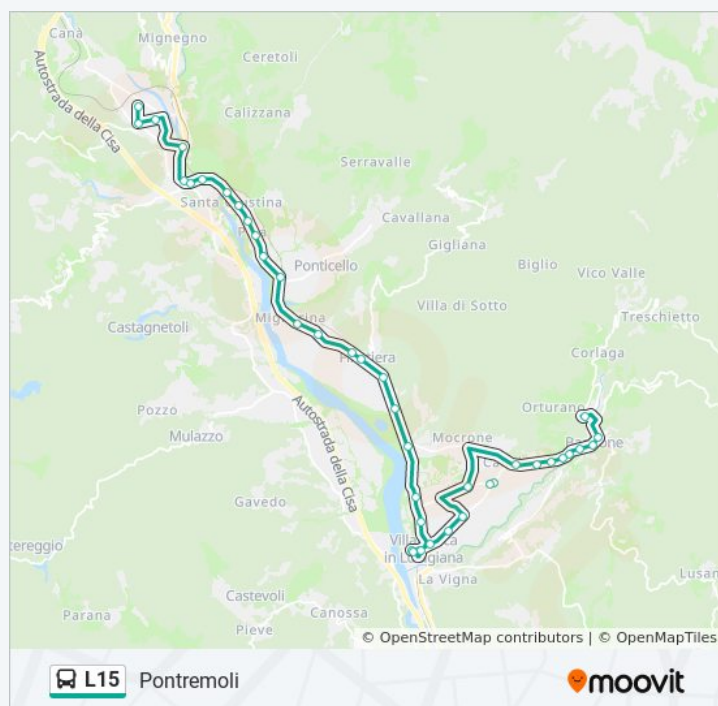

Dalla Regina Dir.Pontremoli

Ponte Di Sotto Dir.Pontremoli

Filattiera

Pieve

Via Volpino Dir.Pontremoli

Migliarina Dir.Pontremoli

Scorcetoli FS

Bivio Scorcetoli

Mandressi Dir.Pontremoli

Bivio Scorcetoli

Santa Giustina

Dobbiana Bivio

Monte Galletto Bivio

Annunziata Bivio

Annunziata

San Pietro

Piazza Italia

Bivio Zeri

Pontremoli

Durata del tragitto: 40 min

La linea in sintesi:

Direzione: Villafranca FS

18 fermate

[VISUALIZZA GLI ORARI DELLA LINEA](#)