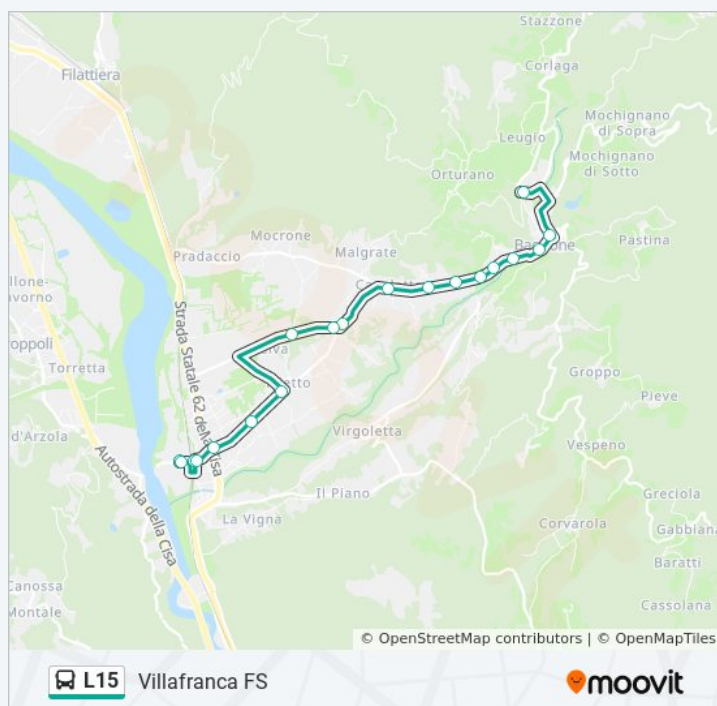

Direzione: Villafranca FS

18 fermate

[VISUALIZZA GLI ORARI DELLA LINEA](#)

Bagnone
Bagnone Ponte
Bagnone Piazza
Bagnone Distributore
Quartiere Nezzana
Bivio Virgoletta Nord
Ca' Ilaria
Casina Rossa
Casa Al Piano
Bivio Malgrate
Mocrone
Filetto Arco
Via Chiusura
Villafranca
Villafranca FS
Villafranca Panda
Villafranca Panda
Villafranca FS

Orari della linea bus L15

Orari di partenza verso Villafranca FS:

lunedì	13:40
martedì	13:40
mercoledì	13:40
giovedì	13:40
venerdì	13:40
sabato	13:40
domenica	Non in Servizio

Informazioni sulla linea bus L15

Direzione: Villafranca FS

Fermate: 18

Durata del tragitto: 20 min

La linea in sintesi:

Orari, mappe e fermate della linea bus L15 disponibili in un PDF su [moovitapp.com](#). Usa [App Moovit](#) per ottenere tempi di attesa reali, orari di tutte le altre linee o indicazioni passo-passo per muoverti con i mezzi pubblici a Firenze.

[Scopri Moovit](#) • [Soluzioni MaaS](#) • [Paesi disponibili](#) • [Mooviter Community](#)

© 2024 Moovit - Tutti i diritti riservati

Controlla gli orari di arrivo in tempo reale