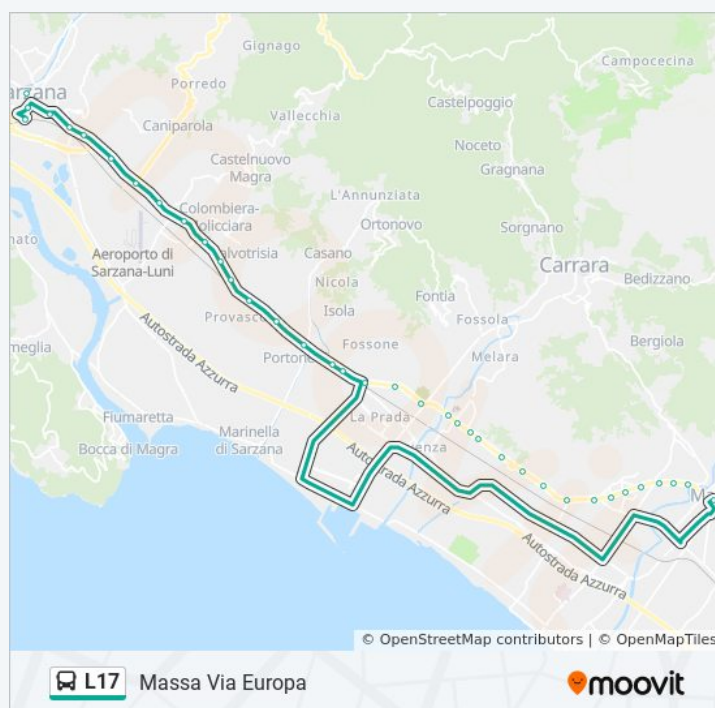

Informazioni sulla linea bus L17

Direzione: Marinella

Fermate: 8

Durata del tragitto: 10 min

La linea in sintesi:

Direzione: Massa Via Europa

Orari della linea bus L17

72 fermate

Direzione: Massa Via Europa

Fermate: 72

Durata del tragitto: 45 min

La linea in sintesi:

Ponte Isolone

San Lazzaro

Bivio Castelnuovo

Moliciara Fornaci

Marina Vecchia/Carducci

Marina Vecchia/Poggioletto

Via Marina Vecchia/Via Tacca

Marina Vecchia Oviessa

Massa Via Europa

Direzione: P.Zza Menconi

31 fermate

[VISUALIZZA GLI ORARI DELLA LINEA](#)