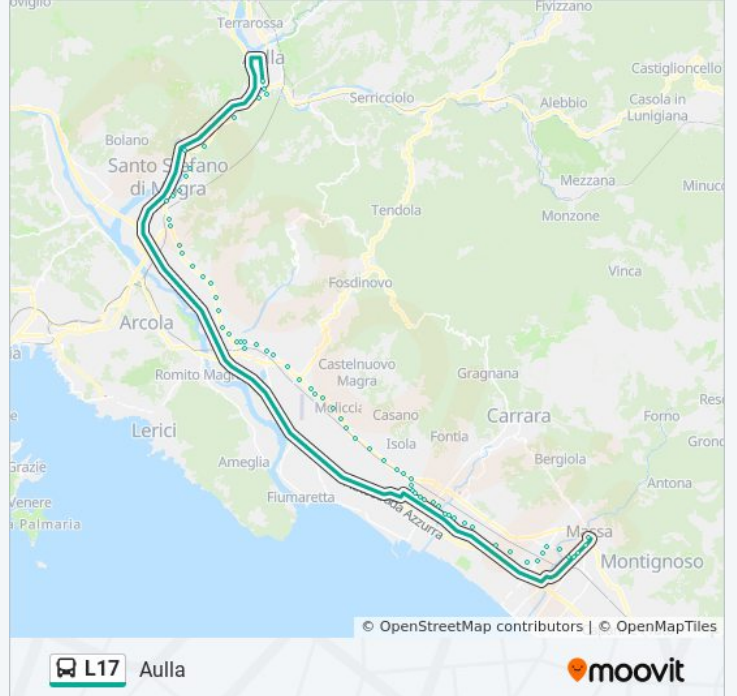

S. Stefano Uscita Autostrada

Santo Stefano FS

S.Stefano

Santo Stefano Muraglione

Ss62 Centrale Enel

Caprigliola FS

Bivio Caprigliola

Bivio Stadano

Bivio Chiamici

Bivio Calamazza

Ss62 Lungomagra

Bivio Bibola

Giardini Aulla

Liceo Aulla

Aulla

Direzione: Carrara Ospedale