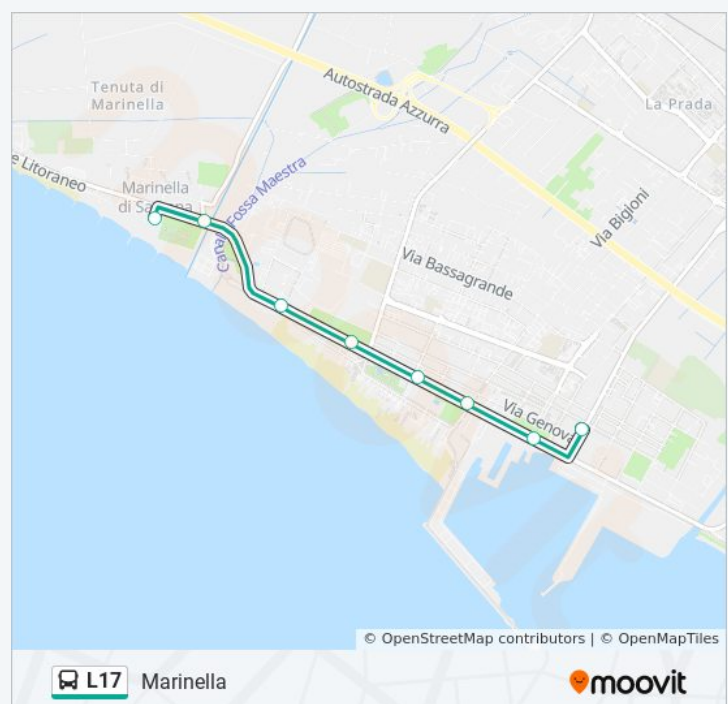

Ss1/Via Catagnina

Catagnina

Direzione: Marinella

8 fermate

[VISUALIZZA GLI ORARI DELLA LINEA](#)

P.Zza Menconi - M.Carrara

Club Nautico

Colombo/Rinchiosa

Colombo/Parma

Paradiso

Fossa Maestra Imm

Marinella Ponte

Marinella

Orari della linea bus L17

Orari di partenza verso Marinella:

lunedì	18:25
martedì	18:25
mercoledì	18:25
giovedì	18:25
venerdì	18:25
sabato	18:25
domenica	Non in Servizio

Informazioni sulla linea bus L17

Direzione: Marinella

Fermate: 8

Durata del tragitto: 10 min

La linea in sintesi:

Direzione: Massa Via Europa

Orari della linea bus L17

72 fermate