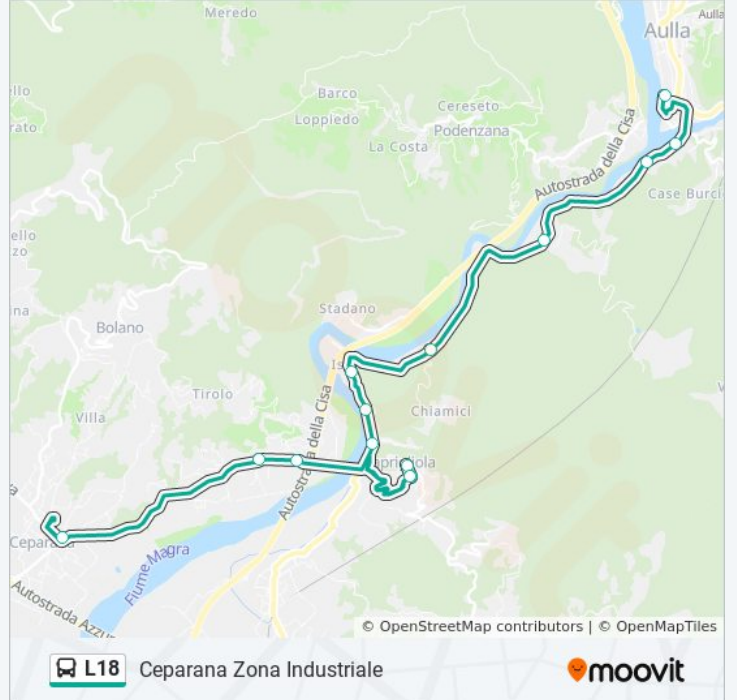

Orari, mappe e fermate della linea bus L18 disponibili in un PDF su moovitapp.com. Usa [App Moovit](#) per ottenere tempi di attesa reali, orari di tutte le altre linee o indicazioni passo-passo per muoverti con i mezzi pubblici a Firenze.

[Scopri Moovit](#) • [Soluzioni MaaS](#) • [Paesi disponibili](#) • [Mooviter Community](#)

© 2024 Moovit - Tutti i diritti riservati

Controlla gli orari di arrivo in tempo reale