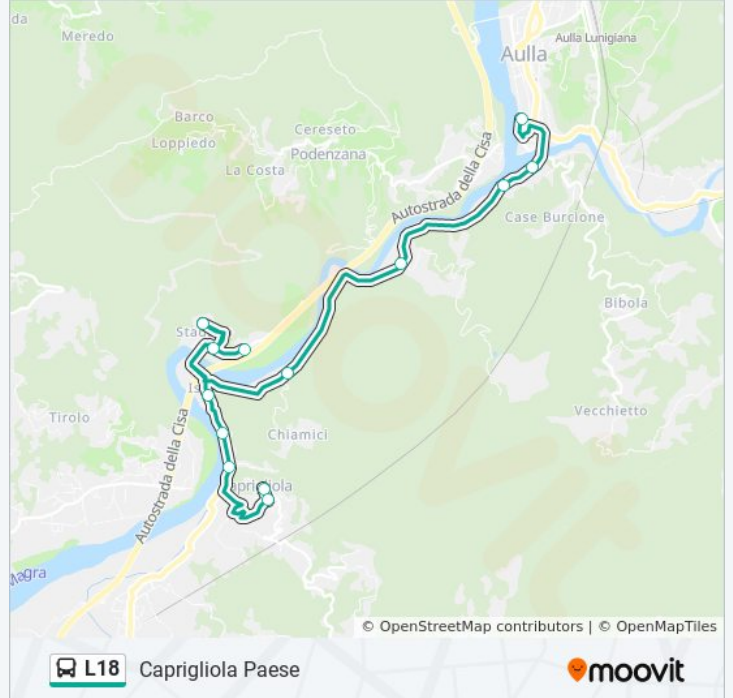

Informazioni sulla linea bus L18

Direzione: Aulla

Fermate: 14

Durata del tragitto: 15 min

La linea in sintesi:

Direzione: Capriogliola Paese

13 fermate

[VISUALIZZA GLI ORARI DELLA LINEA](#)

Bivio Stadano

Ss62 Isola Dir.Sarzana

Capriogliola Bv Dir.Sarzana

Inizio Capriogliola

Capriogliola Paese

Orari della linea bus L18

Orari di partenza verso Capriogliola Paese:

lunedì	07:30 - 13:40
martedì	07:30 - 13:40
mercoledì	07:30 - 13:40
giovedì	07:30 - 13:40
venerdì	07:30 - 13:40
sabato	07:30 - 13:40
domenica	Non in Servizio

Informazioni sulla linea bus L18

Direzione: Capriogliola Paese

Fermate: 13

Durata del tragitto: 15 min

La linea in sintesi:

Direzione: Ceparana Zona Industriale

14 fermate

[VISUALIZZA GLI ORARI DELLA LINEA](#)

Inizio Capriogliola

Capriogliola Paese

Fine Capriogliola

Albiano

Albiano

Ceparana Zona Industriale

Orari della linea bus L18

Orari di partenza verso Ceparana Zona Industriale: