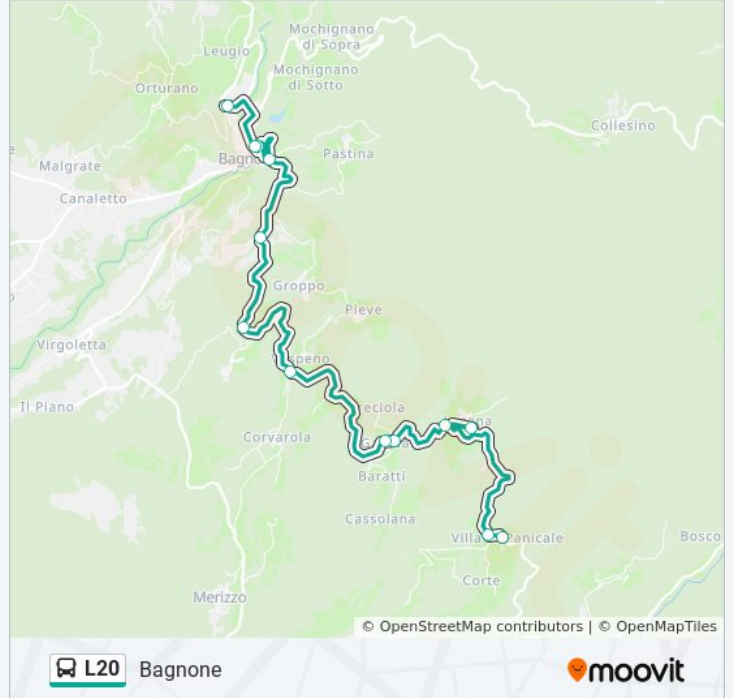

Direzione: Bagnone

13 fermate

[VISUALIZZA GLI ORARI DELLA LINEA](#)

- Pieve
- Casa Bianca
- Groppo
- Pagazzana Dir.Pieve
- Bivio Castiglione
- La Costa
- Bivio Bagnone
- Vallescura
- Bivio Virgoletta Nord
- Quartiere Nezzana
- Bagnone Distributore
- Bagnone Ponte
- Bagnone

Orari della linea bus L20

Orari di partenza verso Bagnone:

lunedì	08:30 - 11:35
martedì	Non in Servizio
mercoledì	Non in Servizio
giovedì	Non in Servizio
venerdì	Non in Servizio
sabato	Non in Servizio
domenica	Non in Servizio

Informazioni sulla linea bus L20

Direzione: Bagnone

Fermate: 13

Durata del tragitto: 10 min

La linea in sintesi:

Direzione: Pieve

8 fermate

[VISUALIZZA GLI ORARI DELLA LINEA](#)

Bagnone
Bagnone Ponte
Bivio Pieve
Bagnone Castello
Pastina
Groppo
Casa Bianca
Pieve

Orari della linea bus L20

Orari di partenza verso Pieve:

lunedì	08:15 - 11:15
martedì	Non in Servizio
mercoledì	Non in Servizio
giovedì	Non in Servizio
venerdì	Non in Servizio
sabato	Non in Servizio
domenica	Non in Servizio