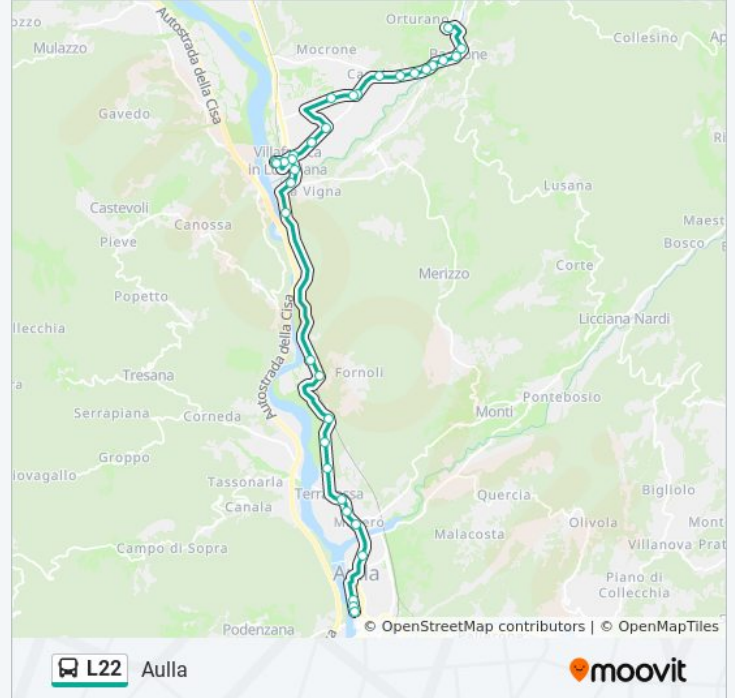

## Informazioni sulla linea bus L22

**Direzione:** Aulla

**Fermate:** 35

**Durata del tragitto:** 35 min

**La linea in sintesi:**

Bivio Virgoletta

Supermercato Villafranca

Bivio Chiesaccia

Bivio Fornoli Nord

Bivio Fornoli Sud

Bivio Via Cocca

Terrarossa Vialone

Terrarossa Castello

Terrarossa

Bivio Masero

Ragnaia

## Direzione: Bagnone

36 fermate

[VISUALIZZA GLI ORARI DELLA LINEA](#)

Aulla

Via Resistenza Farmacia

Via Resistenza Aci

Via Resistenza Demy Hotel

Ragnaia