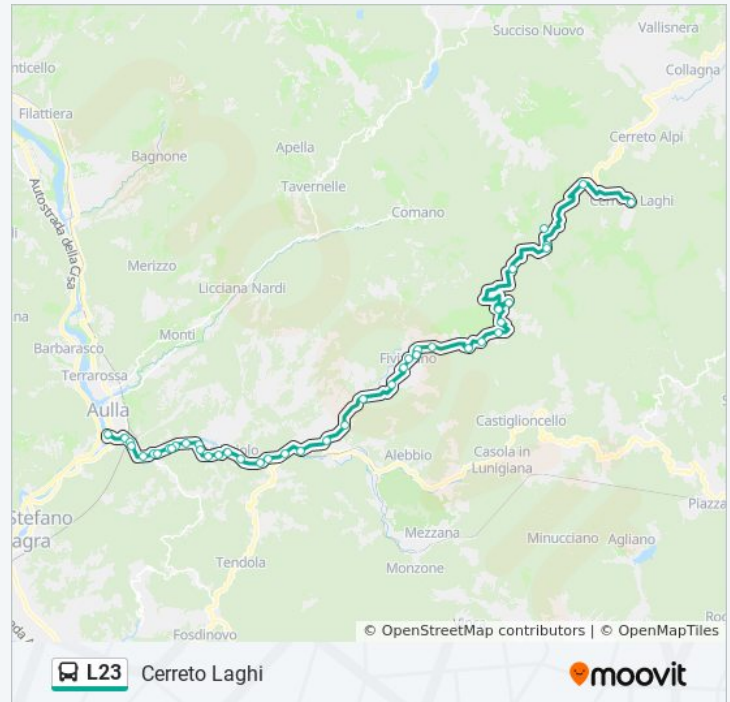

Sassalbo Bivio

domenica

Non in Servizio

Informazioni sulla linea bus L23

Direzione: Cerreto Laghi

Fermate: 40

Durata del tragitto: 75 min

La linea in sintesi: