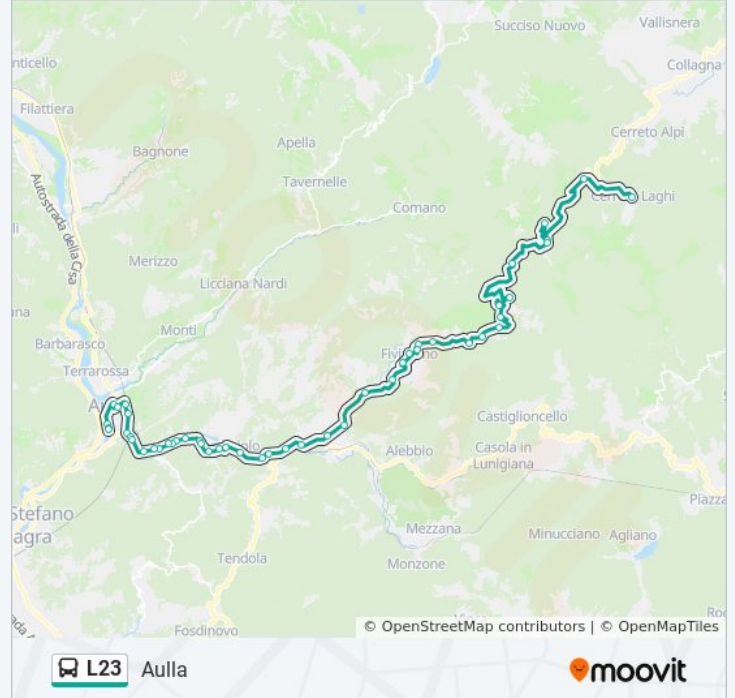

FS Aulla

Bivio Ragnaia

Ragnaia

Viale Lunigiana Asilo

Viale Lunigiana Supermercato

Aulla

Direzione: Cerreto Laghi

40 fermate

[VISUALIZZA GLI ORARI DELLA LINEA](#)

Aulla

Surrogati Bv Dir.Fivizzano

Surrogati

Scuole Iti Dir.Fivizzano

Orari della linea bus L23

Orari di partenza verso Cerreto Laghi:

lunedì	08:00 - 14:00
martedì	08:00 - 14:00
mercoledì	08:00 - 14:00
giovedì	08:00 - 14:00
venerdì	08:00 - 14:00
sabato	08:00 - 14:00