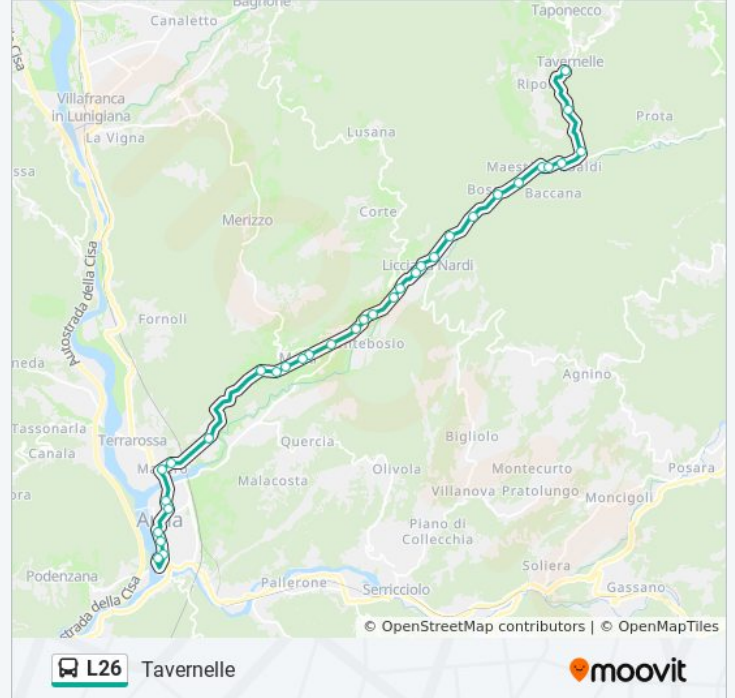

Durata del tragitto: 35 min

La linea in sintesi:

Licciana

Licciana Scuole

Via Massese/Via Ariella

Via Massese/Via Ariella

Via Massese Campogrande

Via Massese Campogrande

Via Massese Le Casette

La Maestà Dei Saldi

Bivio Tavernelle

Via Varano

Varano Bivio

Tavernelle

Orari, mappe e fermate della linea bus L26 disponibili in un PDF su moovitapp.com. Usa [App Moovit](#) per ottenere tempi di attesa reali, orari di tutte le altre linee o indicazioni passo-passo per muoverti con i mezzi pubblici a Firenze.