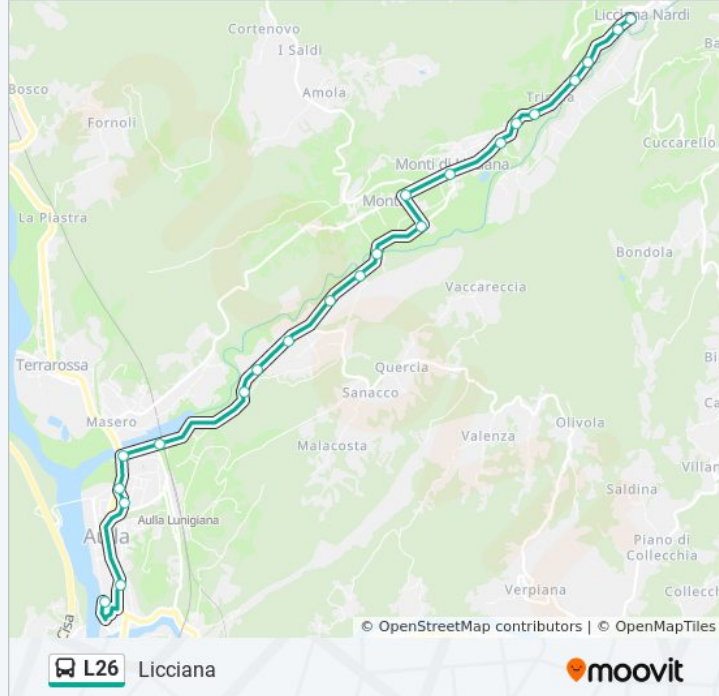

Informazioni sulla linea bus L26

Direzione: Licciana

Fermate: 22

Durata del tragitto: 20 min

La linea in sintesi:

Monti Da Guerrieri

Monti Falegnameria

Licciana Rettilineo

Monti Carabinieri

Licciana

Direzione: Tavernelle

30 fermate

[VISUALIZZA GLI ORARI DELLA LINEA](#)

Aulla

Via Nazionale

Ragnaia