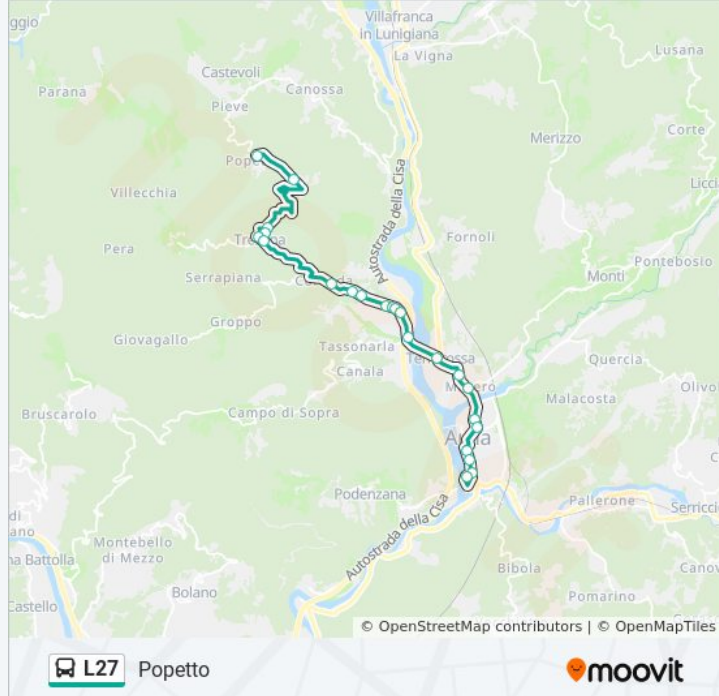

Informazioni sulla linea bus L27

Direzione: Popetto

Fermate: 23

Durata del tragitto: 30 min

La linea in sintesi:

Corneda

Tresana

Popetto Bivio

Tresana Alta

Tresana Castello

Lorenzana

Popetto

Direzione: Tresana

18 fermate

[VISUALIZZA GLI ORARI DELLA LINEA](#)

Aulla