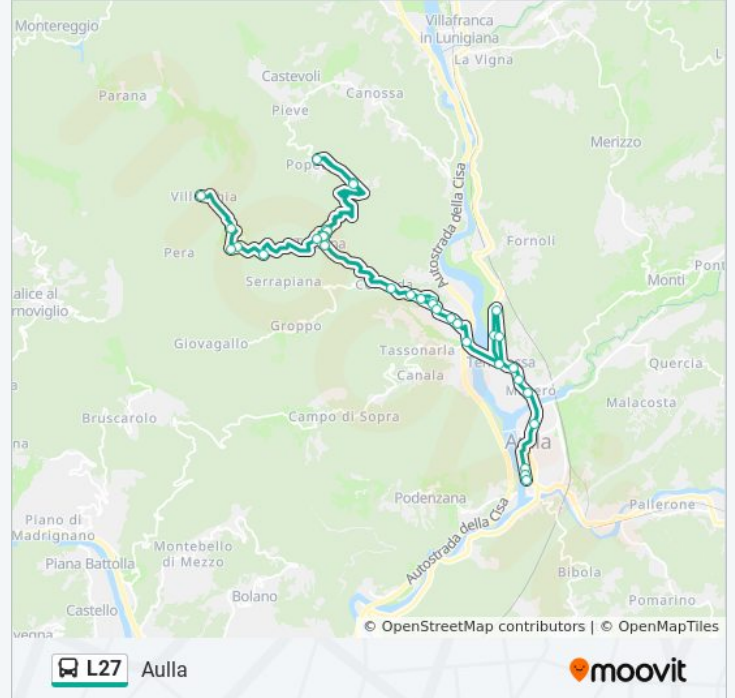

Informazioni sulla linea bus L27

Direzione: Aulla

Fermate: 34

Durata del tragitto: 45 min

La linea in sintesi:

Il Fico Dir.Aulla

Bivio Barbarasco

Terrarossa Limone

Terrarossa FS

Bivio Via Cocca

Terrarossa Vialone

Terrarossa Castello

Terrarossa

Bivio Masero

Ragnaia

Viale Lunigiana Asilo

Viale Lunigiana Supermercato

Aulla

Direzione: Popetto

23 fermate

[VISUALIZZA GLI ORARI DELLA LINEA](#)

Aulla

Via Resistenza Farmacia

Via Resistenza Aci