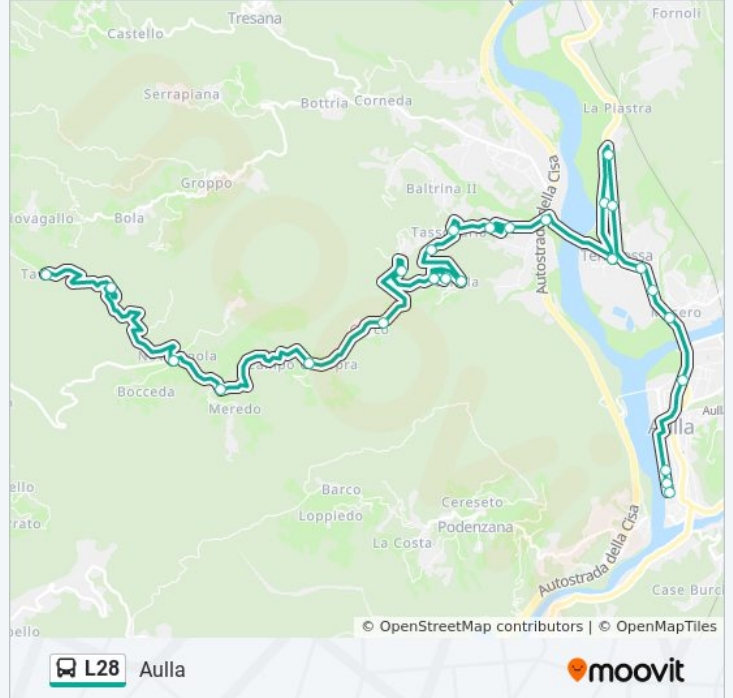

## Informazioni sulla linea bus L28

**Direzione:** Aulla

**Fermate:** 26

**Durata del tragitto:** 30 min

**La linea in sintesi:**

Bivio Masero

Ragnaia

Viale Lunigiana Asilo

### Direzione: Barbarasco Scuole

21 fermate

[VISUALIZZA GLI ORARI DELLA LINEA](#)

Tavella

Debirotti Dir.Aulla

Novegigola

Meredo Bv Dir.Aulla

Campo Di Sopra