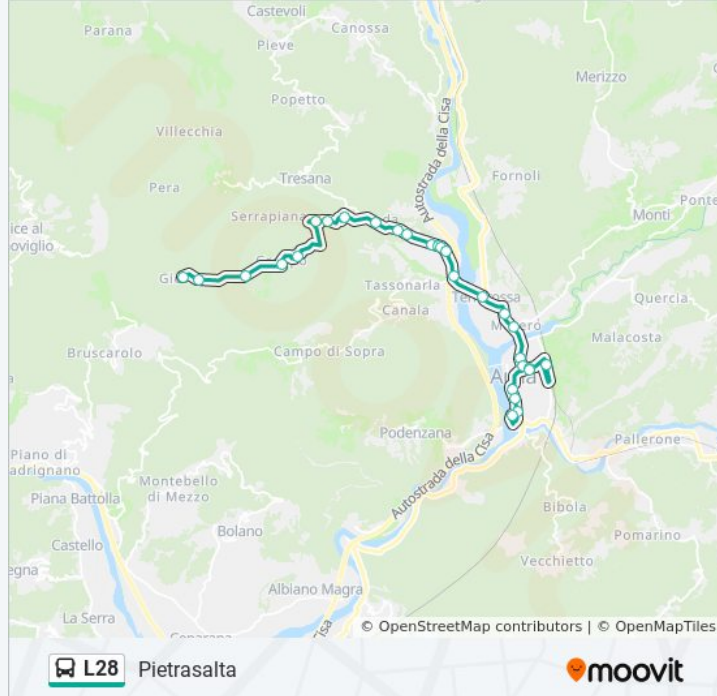

### Informazioni sulla linea bus L28

**Direzione:** Pietrasalta

**Fermate:** 28

**Durata del tragitto:** 35 min

**La linea in sintesi:**

Roma/Allende Barbarasco Dir.Villecchia

Case Popolari Dir.Villecchia

Corneda

Corneda Alta

Botria

Careggia Chiesa Bivio

Groppo

Groppo

Bola Bivio

Giovagallo

Pietrasalta

## Direzione: Tavella

26 fermate

[VISUALIZZA GLI ORARI DELLA LINEA](#)

Aulla

Via Resistenza Farmacia

Via Resistenza Aci

Via Resistenza Demy Hotel

Ragnaia