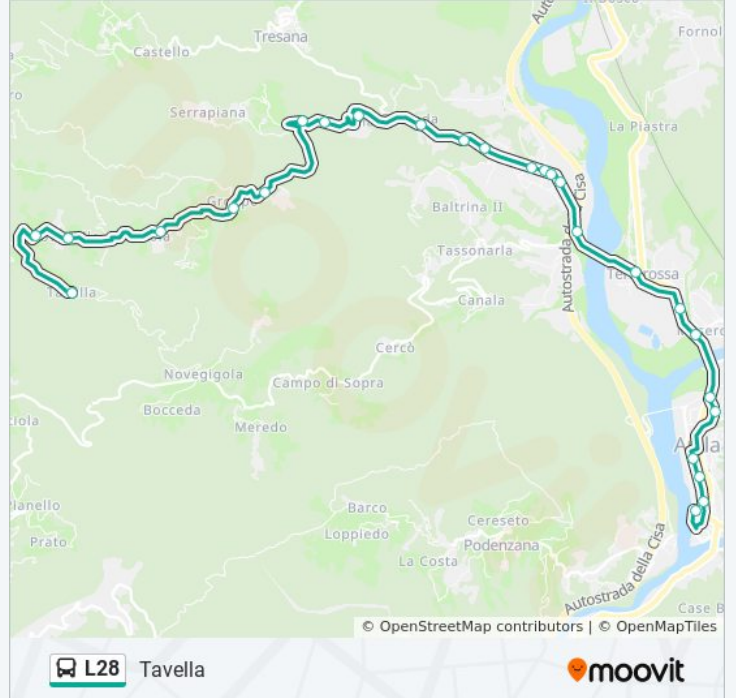

## Informazioni sulla linea bus L28

**Direzione:** Tavella

**Fermate:** 26

**Durata del tragitto:** 30 min

**La linea in sintesi:**

Botria

Careggia Chiesa Bivio

Groppo

Groppo

Bola Bivio

Giovagallo

Pietrasalta

Tavella

Orari, mappe e fermate della linea bus L28 disponibili in un PDF su [moovitapp.com](https://moovitapp.com). Usa [App Moovit](#) per ottenere tempi di attesa reali, orari di tutte le altre linee o indicazioni passo-passo per muoverti con i mezzi pubblici a Firenze.