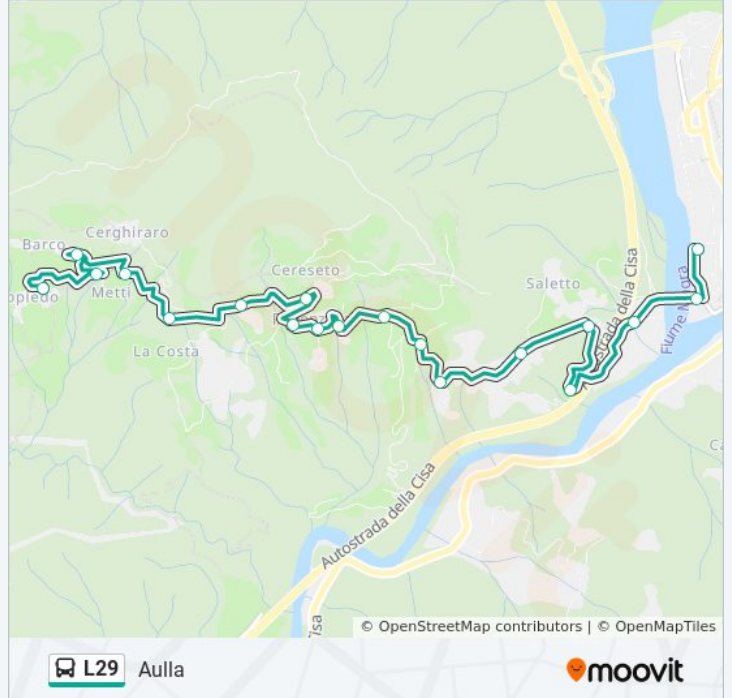

Direzione: Aulla

19 fermate

[VISUALIZZA GLI ORARI DELLA LINEA](#)

- Loppiedo
- Metti
- Barco
- La Loggia
- Cerchigaro Bivio
- La Costa Bivio
- Montale
- Podenzana Chiesa
- Podenzana Cimitero
- Portola
- Ficaro
- Faito
- Laghi
- Saletto
- Villa Argentina
- Villa Opatì
- Bagni
- Ponte Dir.Aulla
- Aulla

Informazioni sulla linea bus L29

Direzione: Aulla

Fermate: 19

Durata del tragitto: 25 min

La linea in sintesi:

Direzione: Loppiedo

19 fermate

[VISUALIZZA GLI ORARI DELLA LINEA](#)