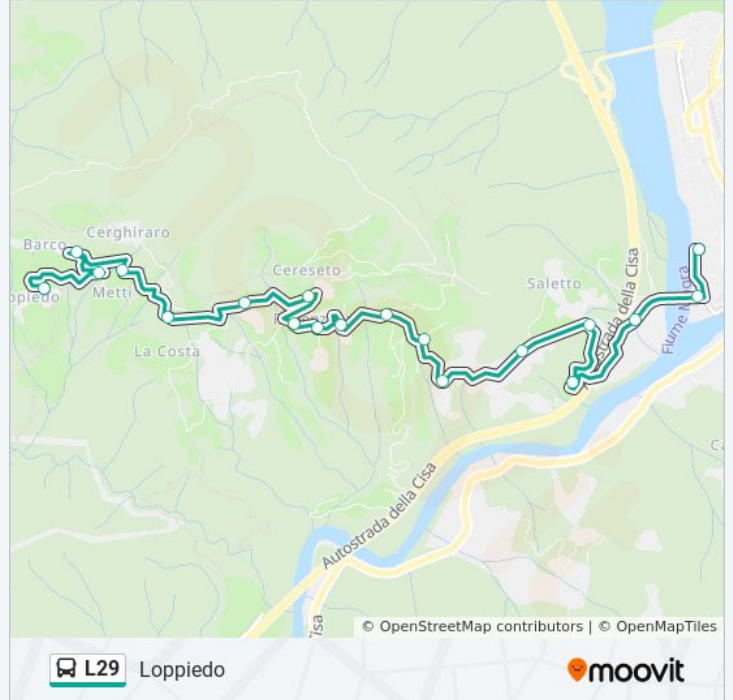

Informazioni sulla linea bus L29

Direzione: Aulla

Fermate: 19

Durata del tragitto: 25 min

La linea in sintesi:

Direzione: Loppiedo

19 fermate

[VISUALIZZA GLI ORARI DELLA LINEA](#)

Orari di partenza verso Loppiedo:

lunedì	06:40 - 18:40
martedì	06:40 - 18:40
mercoledì	06:40 - 18:40
giovedì	06:40 - 18:40
venerdì	06:40 - 18:40
sabato	06:40 - 18:40
domenica	Non in Servizio

Informazioni sulla linea bus L29

Direzione: Loppiedo

Fermate: 19

Durata del tragitto: 25 min

La linea in sintesi:

Orari, mappe e fermate della linea bus L29 disponibili in un PDF su moovitapp.com. Usa [App Moovit](#) per ottenere tempi di attesa reali, orari di tutte le altre linee o indicazioni passo-passo per muoverti con i mezzi pubblici a Firenze.