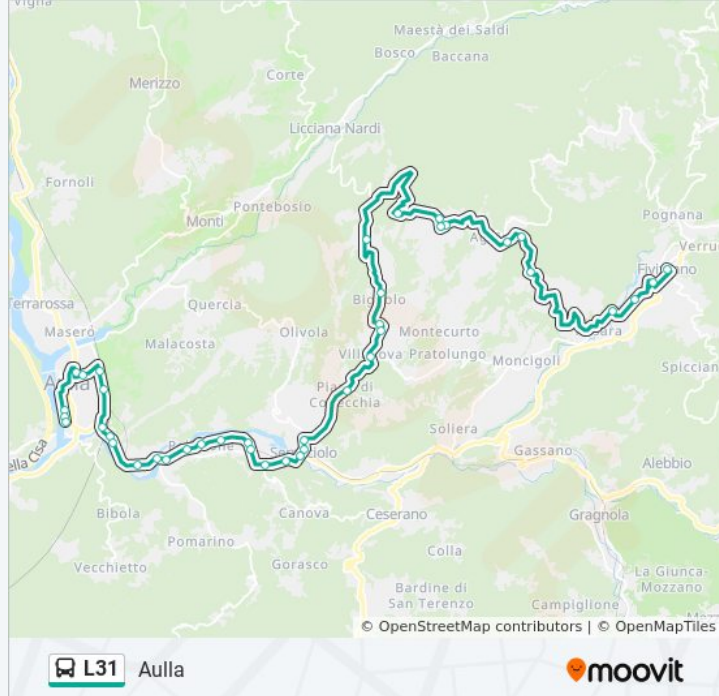

Surrogati Bv Dir.Aulla

Centrale Enel Dir.Aulla

FS Aulla

Bivio Ragnaia

Ragnaia

Viale Lunigiana Asilo

Viale Lunigiana Supermercato

Aulla

**Direzione: Bigliolo**

23 fermate

[VISUALIZZA GLI ORARI DELLA LINEA](#)

Aulla

Surrogati Bv Dir.Fivizzano

Surrogati

Scuole Iti Dir.Fivizzano

Agriturismo Dir.Fivizzano