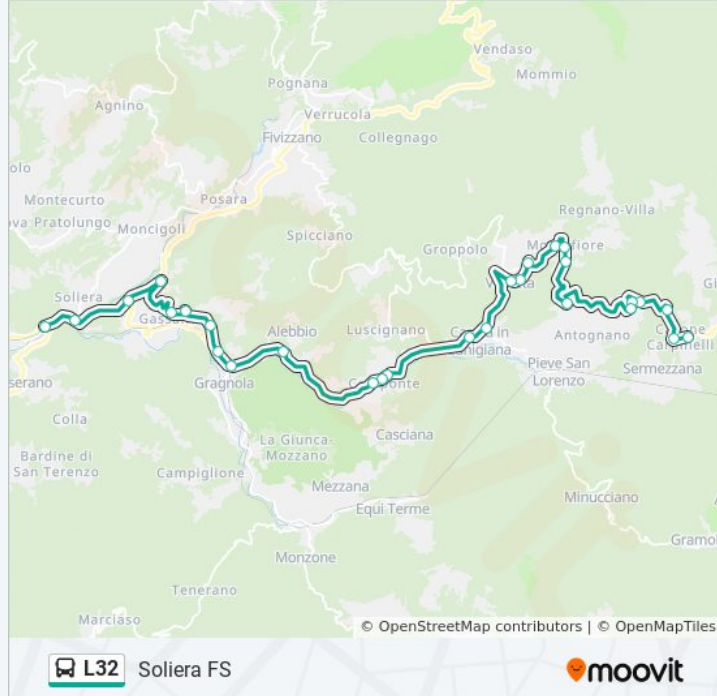

Direzione: Soliera FS

Fermate: 28

Durata del tragitto: 35 min

La linea in sintesi:

Casette

Bivio Gragnola

Gassano Demolitore

Gassano S.Chiaia

Groppoli Bivio

Gassano

Bivio Cormezzano

Cormezzano Piscine

Casina Rossa

Soliera FS

Orari, mappe e fermate della linea bus L32 disponibili in un PDF su moovitapp.com. Usa [App Moovit](https://moovitapp.com) per ottenere tempi di attesa reali, orari di tutte le altre linee o indicazioni passo-passo per muoverti con i mezzi pubblici a Firenze.