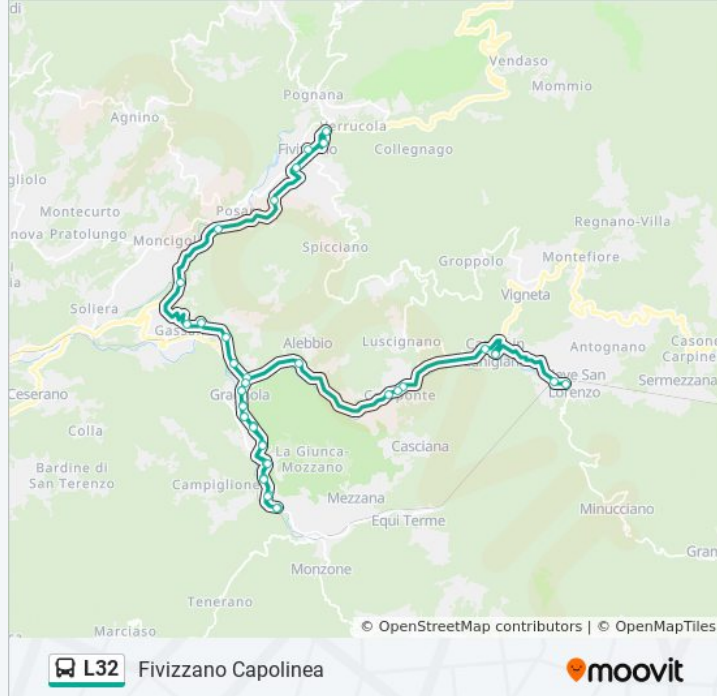

Informazioni sulla linea bus L32

Direzione: Fivizzano Capolinea

Fermate: 24

Durata del tragitto: 50 min

La linea in sintesi:

Codiponte Bv Dir.Cormezzano

Casette

Bivio Gragnola

Gassano Demolitore

Gassano S.Chiaia

Groppoli Bivio

Gassano

Bivio Cormezzano

Debicò Bivio

La Valle

Bivio Posara

Fivizzano Ospedale

Fivizzano Capolinea

Direzione: Regnano

23 fermate

[VISUALIZZA GLI ORARI DELLA LINEA](#)

Fivizzano Capolinea

Bivio Posara

La Valle