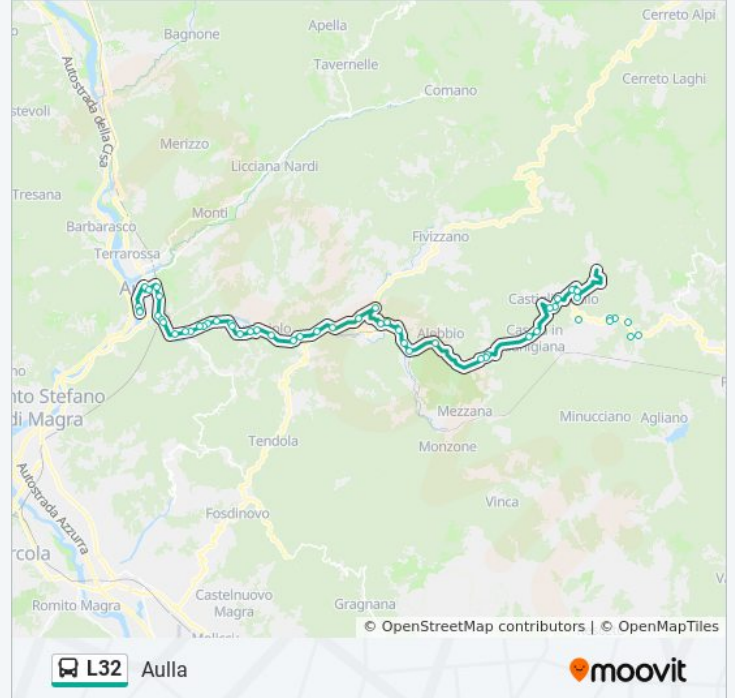

Viale Lunigiana Asilo

Viale Lunigiana Supermercato

Aulla

Direzione: Carpinelli

47 fermate

[VISUALIZZA GLI ORARI DELLA LINEA](#)

Aulla
Surrogati Bv Dir.Fivizzano
Surrogati
Scuole Iti Dir.Fivizzano
Agriturismo Dir.Fivizzano
Tavernetta Dir.Fivizzano
Bivio Gorasco
Pallerone Asilo Dir.Fivizzano
Pallerone
Pallerone Chiesa Dir.Fivizzano
Pallerone Case Nuove Dir.Fivizzano
Passaggio A Livello Dir.Fivizzano
Bivio Canova
Pallerone Bivio Canova
Serricciolo FS
Serricciolo Bivio
Serricciolo Vecchio
Rometta Cimitero
Rometta
Soliera FS
Casina Rossa
Cormezzano Piscine
Bivio Cormezzano
Gassano
Groppoli Bivio
Gassano S.Chiera
Gassano Demolitore
Bivio Gragnola
Casette