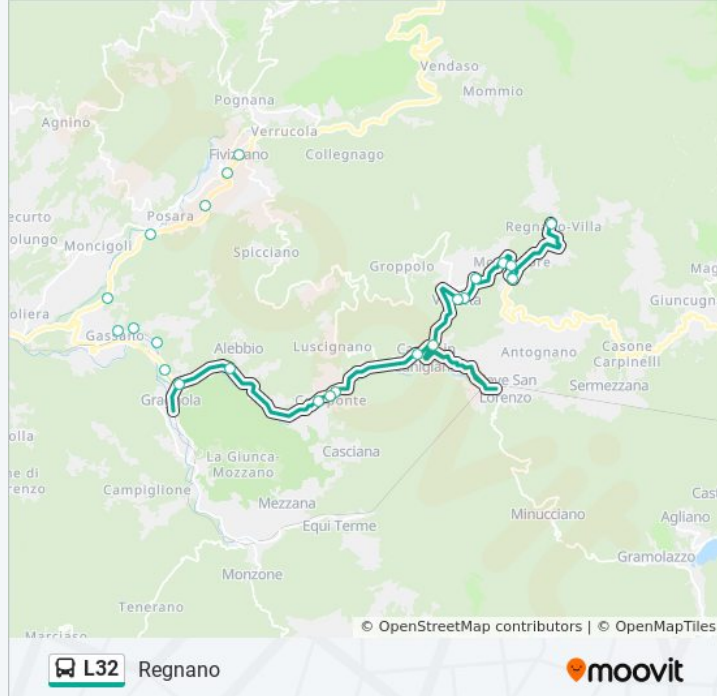

Informazioni sulla linea bus L32

Direzione: Regnano

Fermate: 23

Durata del tragitto: 45 min

La linea in sintesi:

Vigneta Tabacchi Dir.Carpinelli

Sasseto Bv

Montefiore Bar Dir.Carpinelli

Montefiore

Regnano Bv

Regnano Bivio

Regnano

Direzione: Soliera FS

28 fermate

[VISUALIZZA GLI ORARI DELLA LINEA](#)

Carpinelli