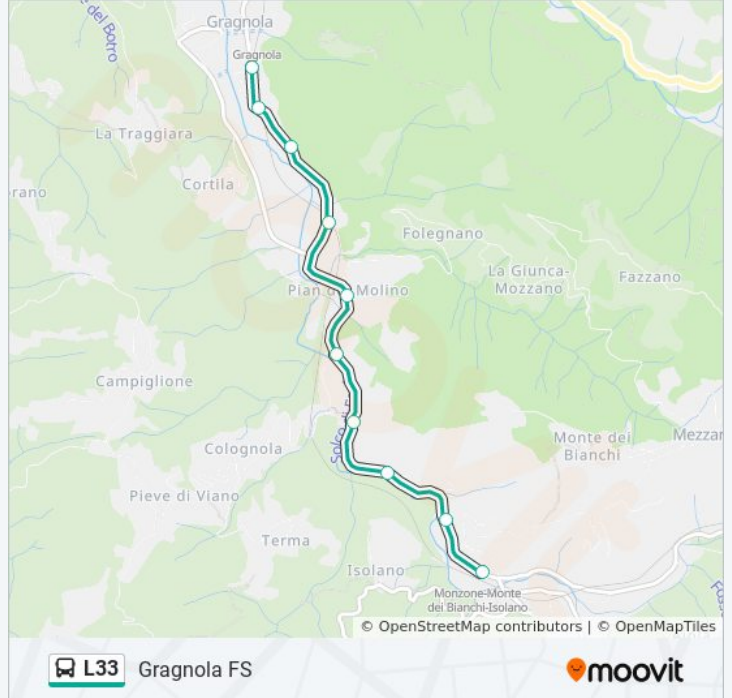

**Direzione: Gragnola FS**

**Fermate: 10**

**Durata del tragitto: 10 min**

**La linea in sintesi:**