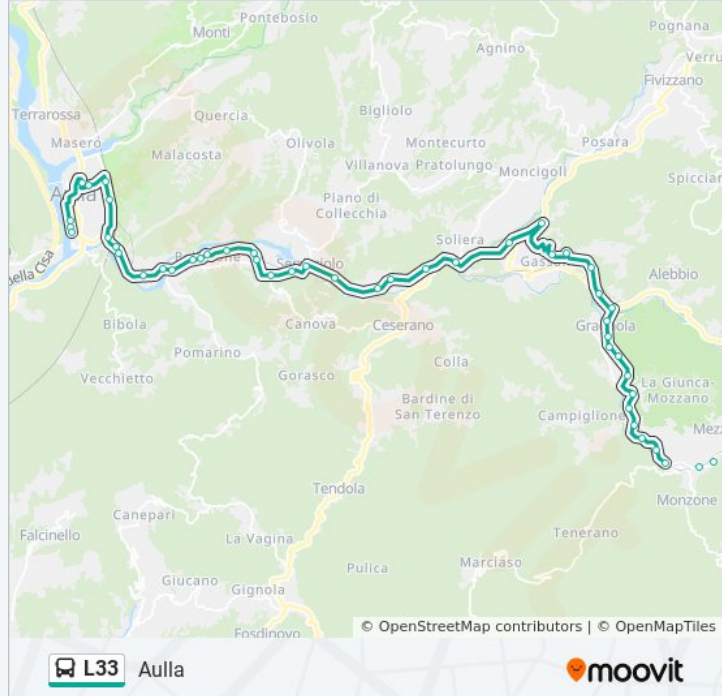

Scuole Iti Dir.Aulla

Surrogati

Surrogati Bv Dir.Aulla

Centrale Enel Dir.Aulla

FS Aulla

Bivio Ragnaia

Ragnaia

Viale Lunigiana Asilo

Viale Lunigiana Supermercato

Aulla

**Direzione: Equi Terme**

26 fermate

[VISUALIZZA GLI ORARI DELLA LINEA](#)

**Orari della linea bus L33**

Orari di partenza verso Equi Terme:

lunedì