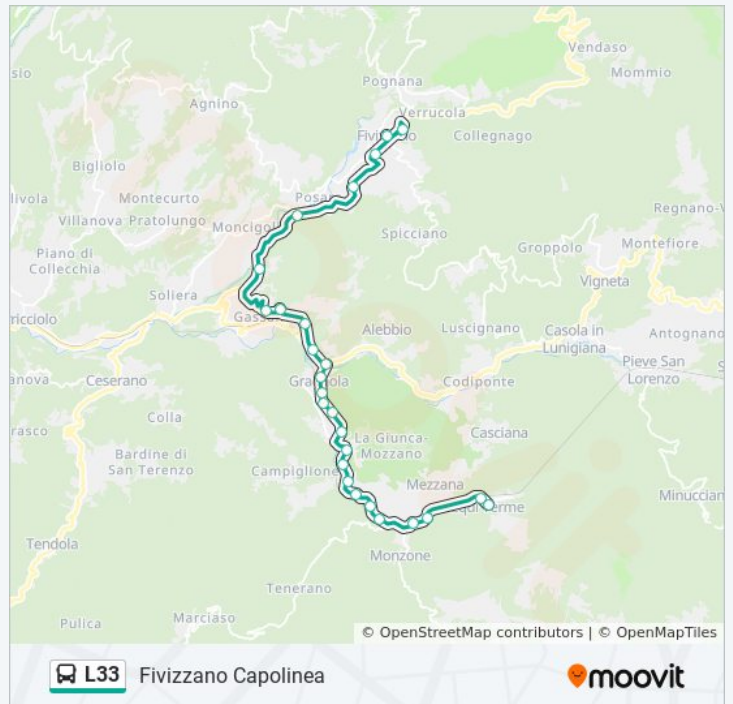

### Informazioni sulla linea bus L33

**Direzione:** Fivizzano Capolinea

**Fermate:** 26

**Durata del tragitto:** 30 min

**La linea in sintesi:**

**Direzione: Fivizzano Ospedale**

27 fermate

[VISUALIZZA GLI ORARI DELLA LINEA](#)