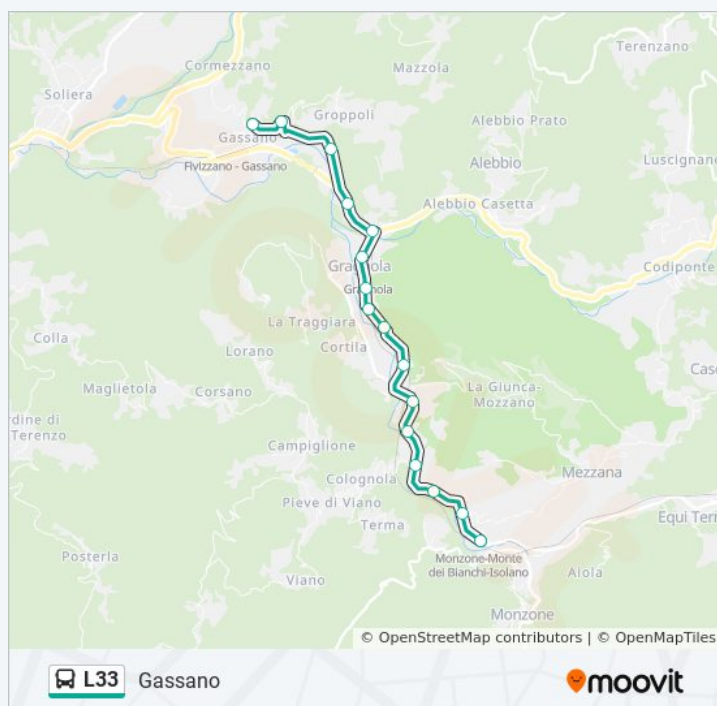

## Informazioni sulla linea bus L33

Gragnola

Gragnola FS

Gragnola Passaggio Livello

Bivio Gragnola

Gassano Demolitore

Gassano S.Chiera

Groppoli Bivio

Gassano

**Direzione: Gassano**

**Fermate: 16**

**Durata del tragitto: 15 min**

**La linea in sintesi:**

**Direzione: Gragnola FS**

10 fermate

[VISUALIZZA GLI ORARI DELLA LINEA](#)