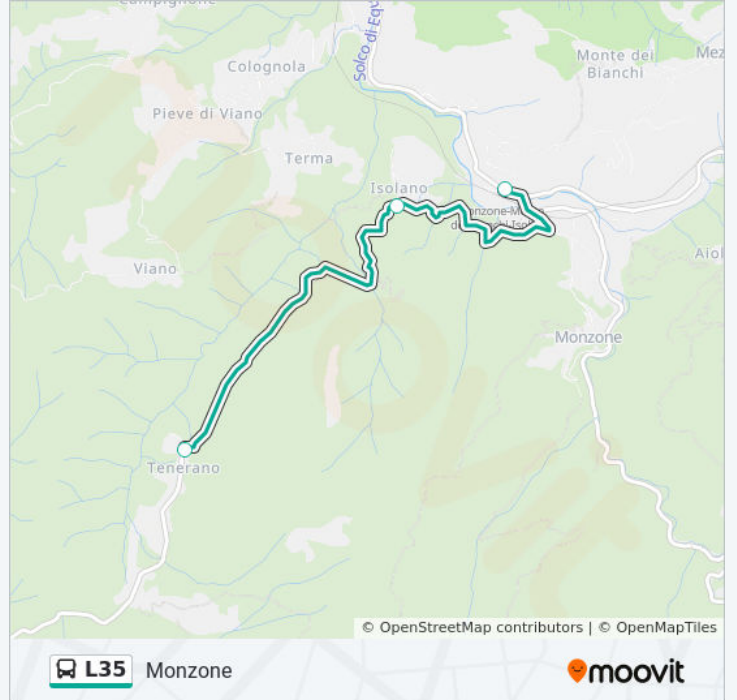

Direzione: Monzone

3 fermate

[VISUALIZZA GLI ORARI DELLA LINEA](#)

Tenerano

Isolano

Monzone

Orari della linea bus L35

Orari di partenza verso Monzone:

lunedì	09:05
martedì	09:05
mercoledì	09:05
giovedì	09:05
venerdì	09:05
sabato	09:05
domenica	Non in Servizio

Informazioni sulla linea bus L35

Direzione: Monzone

Fermate: 3

Durata del tragitto: 15 min

La linea in sintesi:

Direzione: Tenerano

3 fermate

[VISUALIZZA GLI ORARI DELLA LINEA](#)

Monzone

Isolano

Tenerano

Orari della linea bus L35

Orari di partenza verso Tenerano:

lunedì	08:50
martedì	08:50
mercoledì	08:50
giovedì	08:50
venerdì	08:50
sabato	08:50
domenica	Non in Servizio

Informazioni sulla linea bus L35

Direzione: Tenerano

Fermate: 3

Durata del tragitto: 15 min

La linea in sintesi: