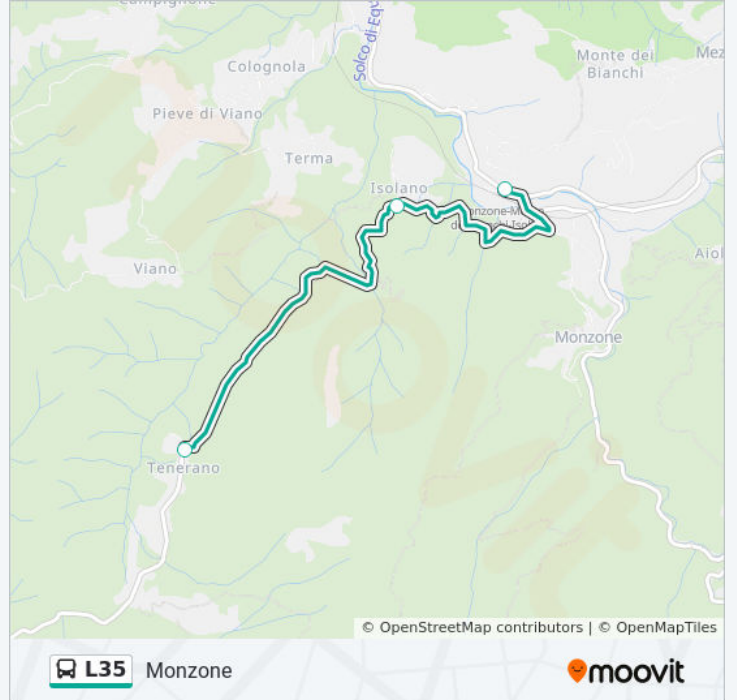

Direzione: Tenerano

3 fermate

[VISUALIZZA GLI ORARI DELLA LINEA](#)

Monzone

Isolano

Tenerano

Orari della linea bus L35

Orari di partenza verso Tenerano:

lunedì	08:50
martedì	08:50
mercoledì	08:50
giovedì	08:50
venerdì	08:50
sabato	08:50
domenica	Non in Servizio

Informazioni sulla linea bus L35

Direzione: Tenerano

Fermate: 3

Durata del tragitto: 15 min

La linea in sintesi: