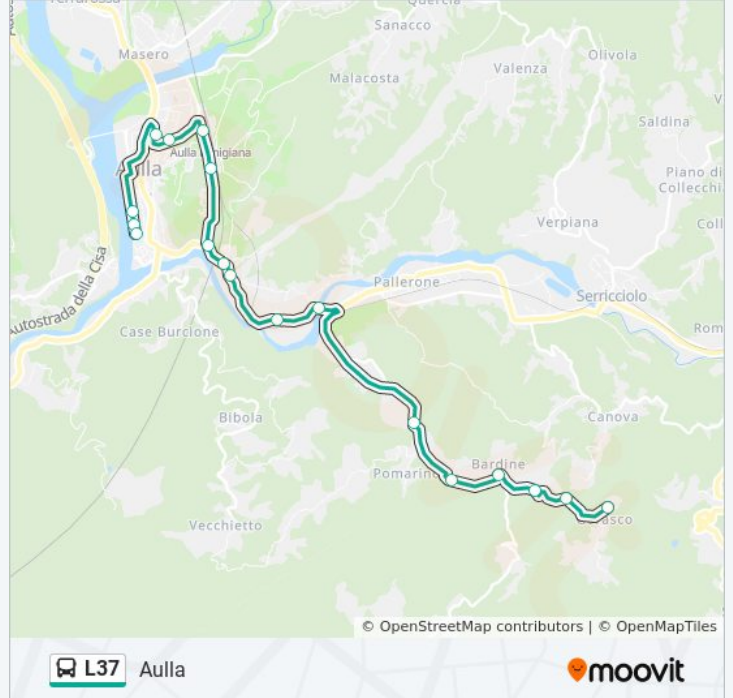

Direzione: Aulla

18 fermate

[VISUALIZZA GLI ORARI DELLA LINEA](#)

Gorasco
Cimitero Gorasco
La Pezza
Ponzanello Bv Dir.Aulla
Pomarino
Tognini Dir.Aulla
Tavernetta Dir.Aulla
Agriturismo Dir.Aulla
Scuole Iti Dir.Aulla
Surrogati
Surrogati Bv Dir.Aulla
Centrale Enel Dir.Aulla
FS Aulla
Bivio Ragnaia
Ragnaia
Viale Lunigiana Asilo
Viale Lunigiana Supermercato
Aulla

Informazioni sulla linea bus L37

Direzione: Aulla

Fermate: 18

Durata del tragitto: 20 min

La linea in sintesi:

Direzione: Bivio Gorasco

7 fermate

[VISUALIZZA GLI ORARI DELLA LINEA](#)

Informazioni sulla linea bus L37

Direzione: Bivio Gorasco

Fermate: 7

Durata del tragitto: 10 min

La linea in sintesi:

Direzione: Gorasco

17 fermate

[VISUALIZZA GLI ORARI DELLA LINEA](#)

Informazioni sulla linea bus L37

Direzione: Gorasco

Fermate: 17

Durata del tragitto: 25 min

La linea in sintesi:

Orari, mappe e fermate della linea bus L37 disponibili in un PDF su moovitapp.com. Usa [App Moovit](#) per ottenere tempi di attesa reali, orari di tutte le altre linee o indicazioni passo-passo per muoverti con i mezzi pubblici a Firenze.