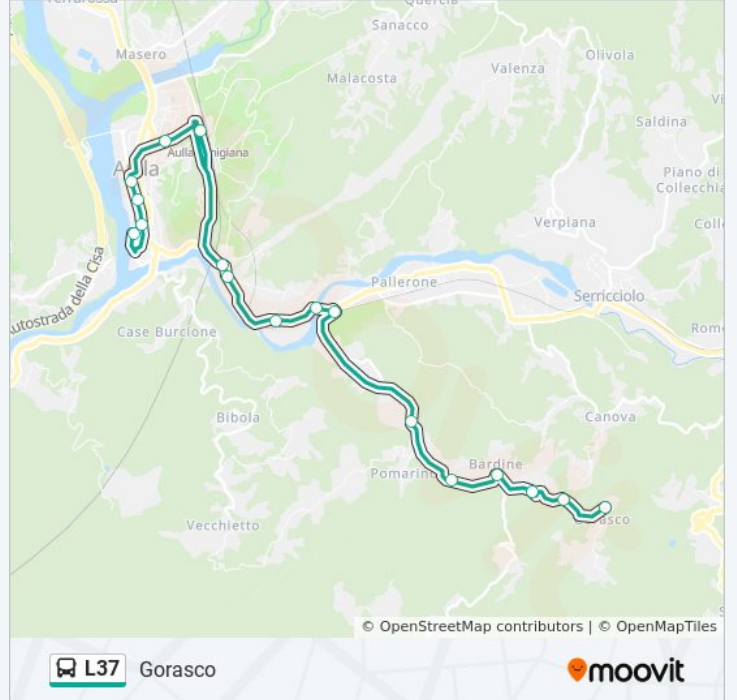

Gorasco

Orari della linea bus L37

Orari di partenza verso Gorasco:

lunedì	06:35 - 18:30
martedì	06:35 - 18:30
mercoledì	06:35 - 18:30
giovedì	06:35 - 18:30
venerdì	06:35 - 18:30
sabato	06:35 - 18:30
domenica	Non in Servizio

Informazioni sulla linea bus L37

Direzione: Gorasco

Fermate: 17

Durata del tragitto: 25 min

La linea in sintesi:

Orari, mappe e fermate della linea bus L37 disponibili in un PDF su moovitapp.com. Usa [App Moovit](#) per ottenere tempi di attesa reali, orari di tutte le altre linee o indicazioni passo-passo per muoverti con i mezzi pubblici a Firenze.