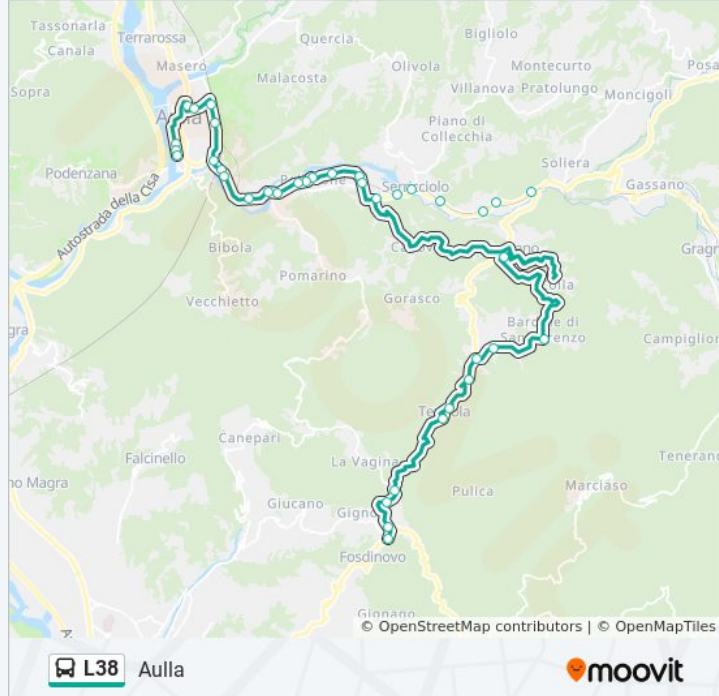

Informazioni sulla linea bus L38

Direzione: Aulla

Fermate: 31

Durata del tragitto: 23 min

La linea in sintesi:

Scuole Iti Dir.Aulla

Surrogati

Surrogati Bv Dir.Aulla

Centrale Enel Dir.Aulla

FS Aulla

Bivio Ragnaia

Ragnaia

Viale Lunigiana Asilo

Viale Lunigiana Supermercato

Aulla

Direzione: Aulla

27 fermate

[VISUALIZZA GLI ORARI DELLA LINEA](#)

Ceserano

Soliera FS

Rometta

Rometta Cimitero

Serricciolo Vecchio

Serricciolo Bivio