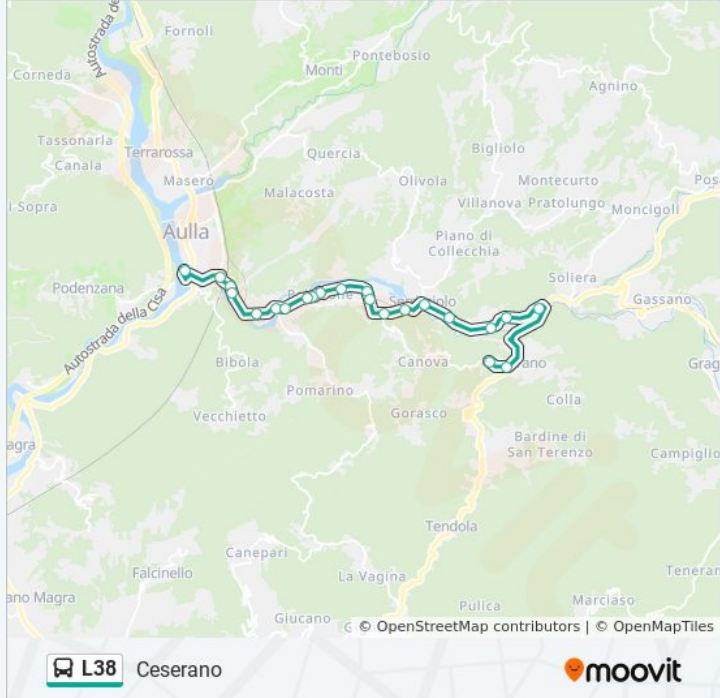

Serricciolo Bivio

Serricciolo Vecchio

Rometta Cimitero

Orari della linea bus L38

Orari di partenza verso Ceserano:

lunedì	08:15
martedì	08:15
mercoledì	08:15
giovedì	08:15
venerdì	08:15
sabato	08:15
domenica	Non in Servizio

Informazioni sulla linea bus L38

Direzione: Ceserano

Fermate: 22

Durata del tragitto: 22 min

La linea in sintesi:

Rometta

Soliera FS

Ceserano

Ceserano

Direzione: Ceserano

10 fermate

[VISUALIZZA GLI ORARI DELLA LINEA](#)

Bivio Gorasco

Pallerone Asilo Dir.Fivizzano

Pallerone

Pallerone Chiesa Dir.Fivizzano