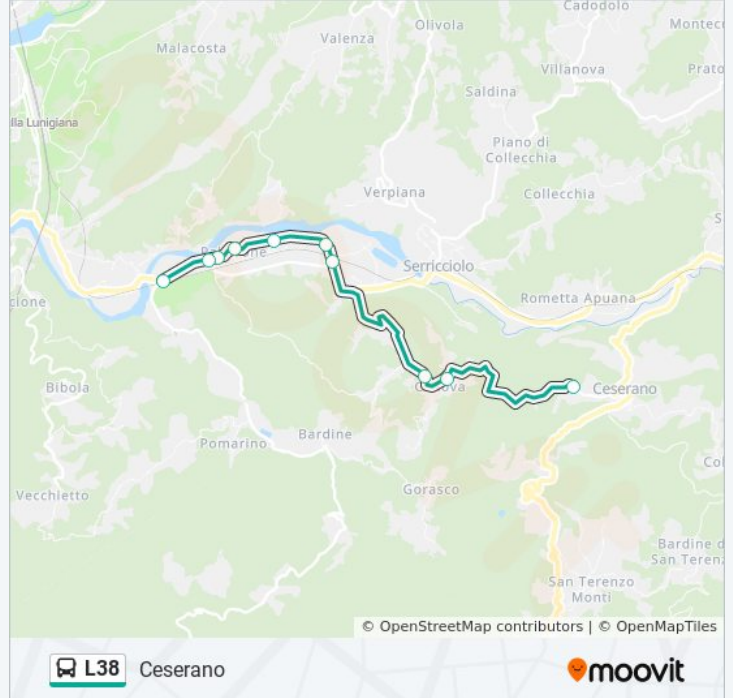

Pallerone Case Nuove Dir.Fivizzano

Passaggio A Livello Dir.Fivizzano

Bivio Canova

Canova

Canova

Ceserano

Orari della linea bus L38

Orari di partenza verso Ceserano:

lunedì	18:55
martedì	18:55
mercoledì	18:55
giovedì	18:55
venerdì	18:55
sabato	18:55
domenica	Non in Servizio

Informazioni sulla linea bus L38

Direzione: Ceserano

Fermate: 10

Durata del tragitto: 15 min

La linea in sintesi: