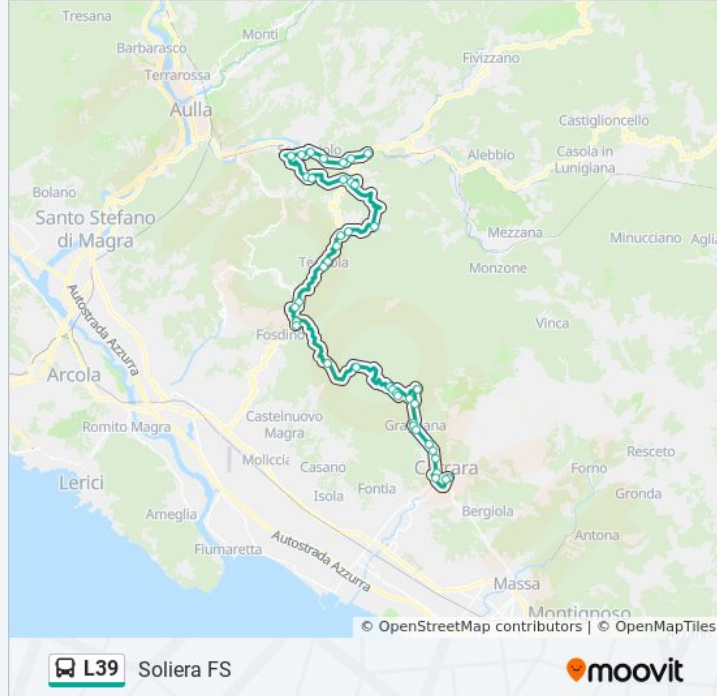

Bardine

Bivio Bardine

Ceserano

Ceserano

Canova

Canova

Pallerone Bivio Canova

Serricciolo FS

Serricciolo Bivio

Serricciolo Vecchio

Rometta Cimitero

Rometta

Soliera FS

Orari, mappe e fermate della linea bus L39 disponibili in un PDF su [moovitapp.com](https://moovitapp.com). Usa [App Moovit](https://moovitapp.com) per ottenere tempi di attesa reali, orari di tutte le altre linee o indicazioni passo-passo per muoverti con i mezzi pubblici a Firenze.