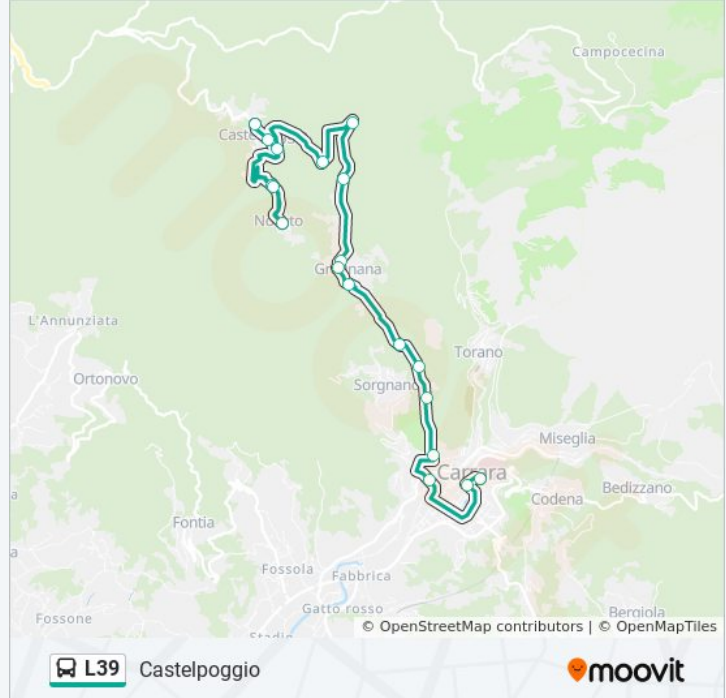

## Direzione: Castelpoggio

19 fermate

[VISUALIZZA GLI ORARI DELLA LINEA](#)

Carrara Ospedale  
 Piazza Monzoni  
 Apuana/Beccheria  
 Gragnana/Potrignano  
 Mulino Di Sorgnano  
 Linara  
 Linara 2  
 Gragnana Inizio Paese  
 Gragnana  
 Gragnana  
 Gragnana Cimitero  
 Ponte Storto  
 Fermata Panoramica  
 Noceto Bivio  
 Noceto 1  
 Noceto  
 Noceto 1  
 Castelpoggio Salita

## Orari della linea bus L39

Orari di partenza verso Castelpoggio:

lunedì	06:27 - 19:35
martedì	06:27 - 19:35
mercoledì	06:27 - 19:35
giovedì	06:27 - 19:35
venerdì	06:27 - 19:35
sabato	06:27 - 19:35
domenica	13:10 - 19:35

## Informazioni sulla linea bus L39

**Direzione:** Castelpoggio

**Fermate:** 19

**Durata del tragitto:** 30 min

**La linea in sintesi:**