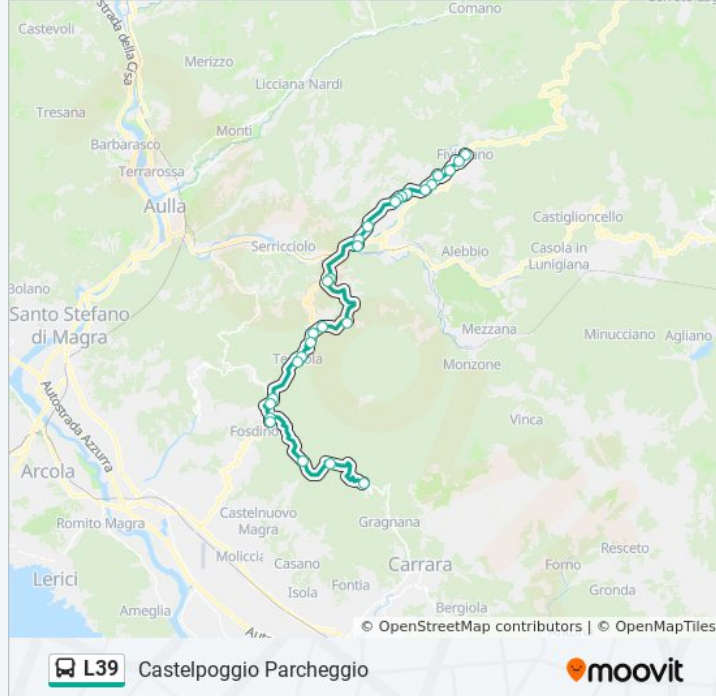

Cucco

Cucco

Cimitero Fosdinovo

Fosdinovo

Ristorante Al Falco

Marciaso Bivio

Castelpoggio Parcheggio

**Direzione: Fivizzano Capolinea**

31 fermate

[VISUALIZZA GLI ORARI DELLA LINEA](#)

Castelpoggio Parcheggio

Marciaso Bivio

Ristorante Al Falco

Fosdinovo

Cimitero Fosdinovo

Cucco