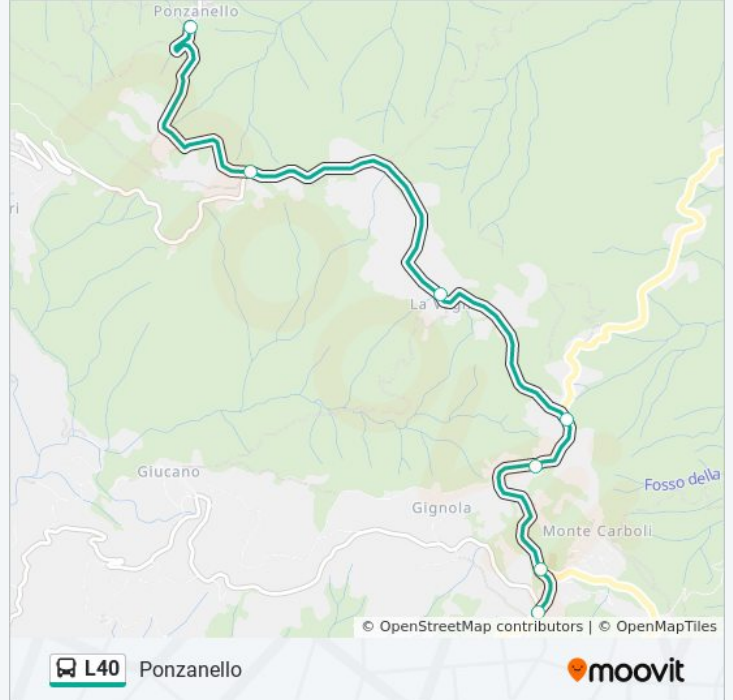

Direzione: Fosdinovo

Fermate: 7

Durata del tragitto: 10 min

La linea in sintesi:

Direzione: Ponzanello

7 fermate

[VISUALIZZA GLI ORARI DELLA LINEA](#)

Fosdinovo
Cimitero Fosdinovo
Cucco
Cucco
Le Prade
Bv Ponzanello Dir. Ponzanello
Ponzanello

Orari della linea bus L40

Orari di partenza verso Ponzanello:

lunedì	08:10 - 11:35
martedì	08:10 - 11:35
mercoledì	08:10 - 11:35
giovedì	08:10 - 11:35
venerdì	08:10 - 11:35
sabato	08:10 - 11:35
domenica	Non in Servizio

Informazioni sulla linea bus L40

Direzione: Ponzanello

Fermate: 7

Durata del tragitto: 10 min

La linea in sintesi:

Orari, mappe e fermate della linea bus L40 disponibili in un PDF su moovitapp.com. Usa [App Moovit](#) per ottenere tempi di attesa reali, orari di tutte le altre linee o indicazioni passo-passo per muoverti con i mezzi pubblici a Firenze.