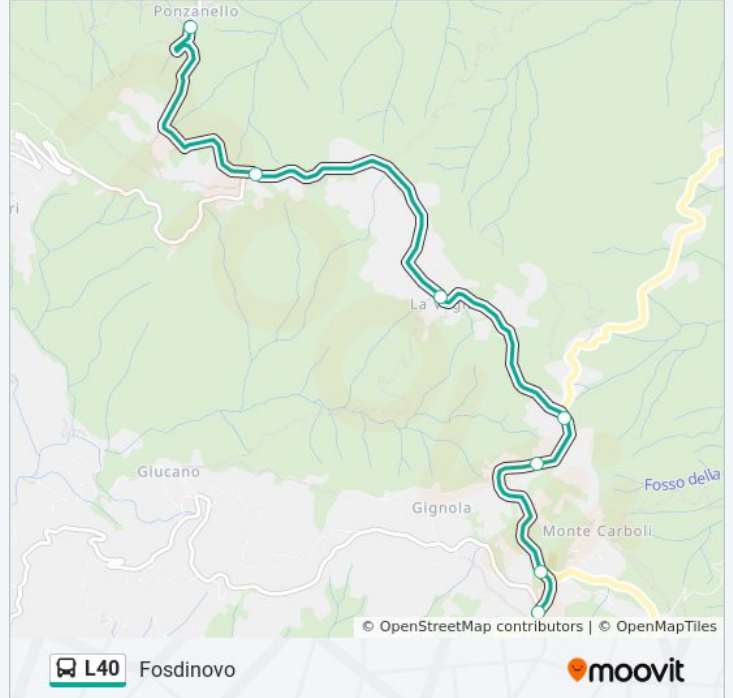

Direzione: Fosdinovo

7 fermate

[VISUALIZZA GLI ORARI DELLA LINEA](#)

Ponzanello

Bv Ponzanello Dir. Fosdinovo

Le Prade

Cucco

Cucco

Direzione: Fosdinovo

Fermate: 7

Durata del tragitto: 10 min

La linea in sintesi:

Direzione: Ponzanello

7 fermate

[VISUALIZZA GLI ORARI DELLA LINEA](#)

Fosdinovo
Cimitero Fosdinovo
Cucco
Cucco
Le Prade
Bv Ponzanello Dir. Ponzanello
Ponzanello