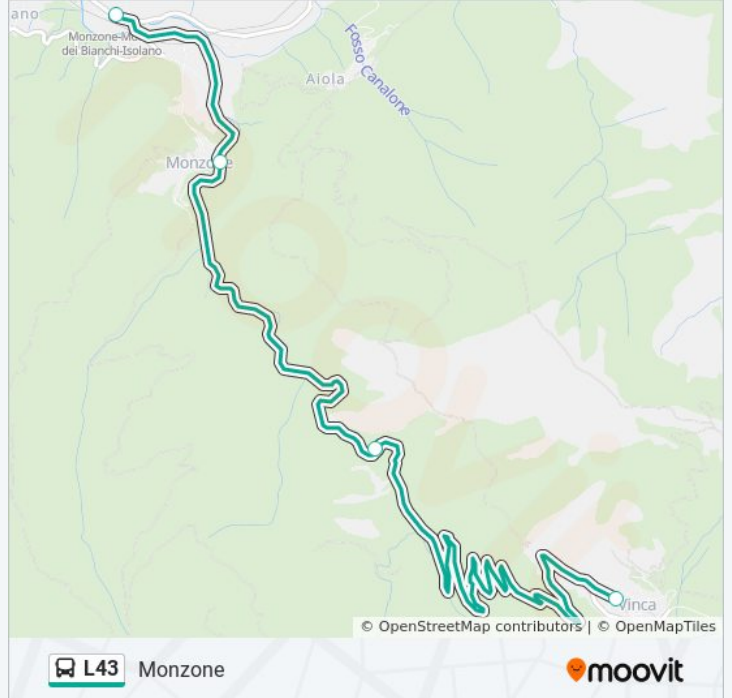

Direzione: Monzone

4 fermate

[VISUALIZZA GLI ORARI DELLA LINEA](#)

Vinca

Baraccone

Monzone Alto

Monzone

Orari della linea bus L43

Durata del tragitto: 20 min

La linea in sintesi:

Direzione: Vinca

4 fermate

[VISUALIZZA GLI ORARI DELLA LINEA](#)

Monzone

Monzone Alto

Baraccone

Direzione: Vinca

Fermate: 4

Durata del tragitto: 20 min

La linea in sintesi:

Orari, mappe e fermate della linea bus L43 disponibili in un PDF su moovitapp.com. Usa [App Moovit](#) per ottenere tempi di attesa reali, orari di tutte le altre linee o indicazioni passo-passo per muoverti con i mezzi pubblici a Firenze.