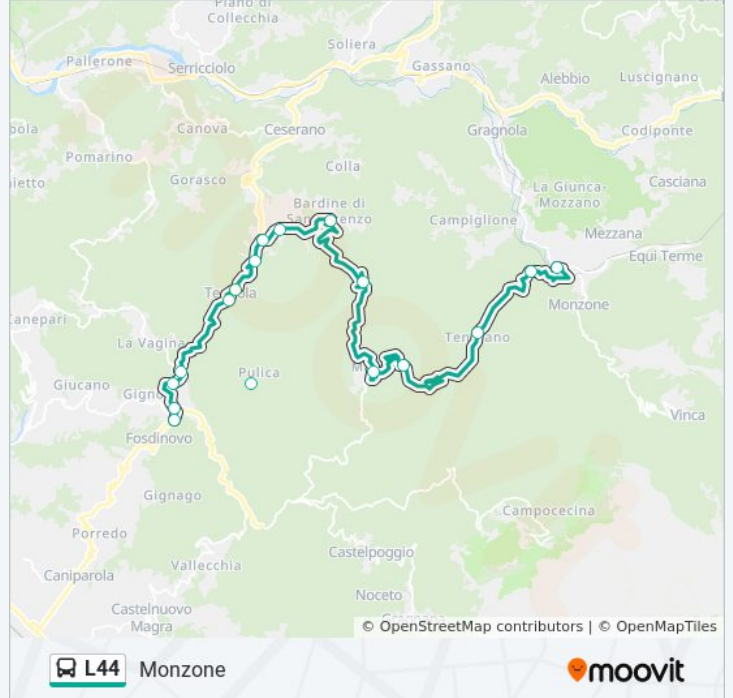

Informazioni sulla linea bus L44

Direzione: Monzone

Fermate: 17

Durata del tragitto: 45 min

La linea in sintesi:

Direzione: Pulica

2 fermate

[VISUALIZZA GLI ORARI DELLA LINEA](#)