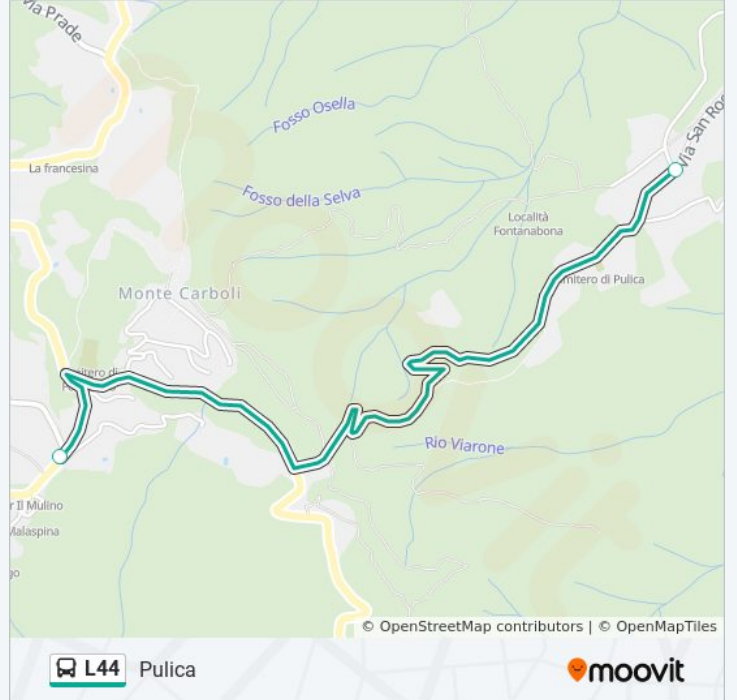

Informazioni sulla linea bus L44

Direzione: Monzone

Fermate: 17

Durata del tragitto: 45 min

La linea in sintesi:

Direzione: Pulica

2 fermate

[VISUALIZZA GLI ORARI DELLA LINEA](#)

Fosdinovo

Pulica

Orari della linea bus L44

Orari di partenza verso Pulica:

lunedì	08:15 - 11:15
martedì	08:15 - 11:15
mercoledì	08:15 - 11:15
giovedì	08:15 - 11:15
venerdì	08:15 - 11:15
sabato	08:15 - 11:15
domenica	Non in Servizio

Informazioni sulla linea bus L44

Direzione: Pulica

Fermate: 2

Durata del tragitto: 10 min

La linea in sintesi:

Orari, mappe e fermate della linea bus L44 disponibili in un PDF su moovitapp.com. Usa [App Moovit](#) per ottenere tempi di attesa reali, orari di tutte le altre linee o indicazioni passo-passo per muoverti con i mezzi pubblici a Firenze.