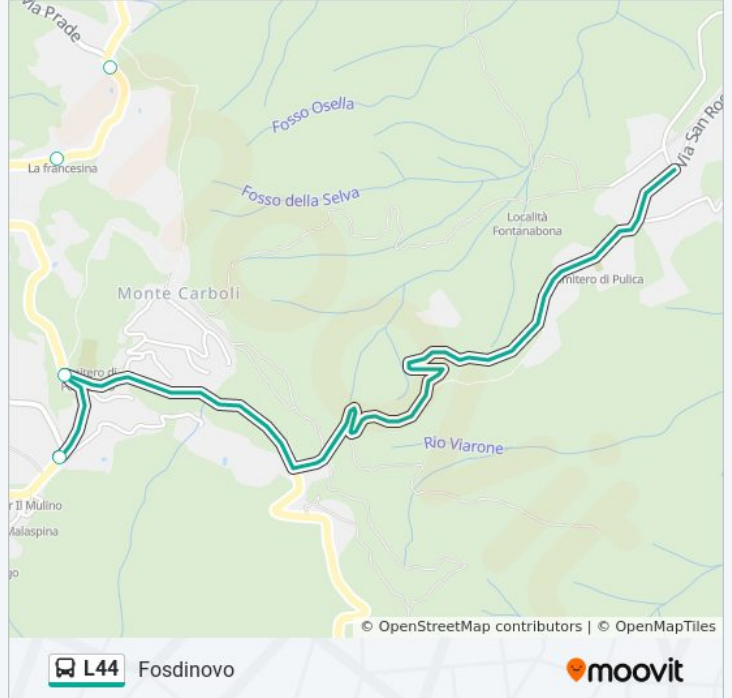

Usa Moovit per trovare le fermate della linea bus L44 più vicine a te e scoprire quando passerà il prossimo mezzo della linea bus L44

Direzione: Fosdinovo

3 fermate

[VISUALIZZA GLI ORARI DELLA LINEA](#)

Pulica

Informazioni sulla linea bus L44

Direzione: Fosdinovo

Fermate: 3

Durata del tragitto: 10 min

La linea in sintesi:

Direzione: Fosdinovo

16 fermate

[VISUALIZZA GLI ORARI DELLA LINEA](#)

Informazioni sulla linea bus L44

Direzione: Monzone

Fermate: 17

Durata del tragitto: 45 min

La linea in sintesi:

Direzione: Pulica

2 fermate

[VISUALIZZA GLI ORARI DELLA LINEA](#)

Informazioni sulla linea bus L44

Direzione: Pulica

Fermate: 2

Durata del tragitto: 10 min

La linea in sintesi:

Orari, mappe e fermate della linea bus L44 disponibili in un PDF su moovitapp.com. Usa [App Moovit](#) per ottenere tempi di attesa reali, orari di tutte le altre linee o indicazioni passo-passo per muoverti con i mezzi pubblici a Firenze.