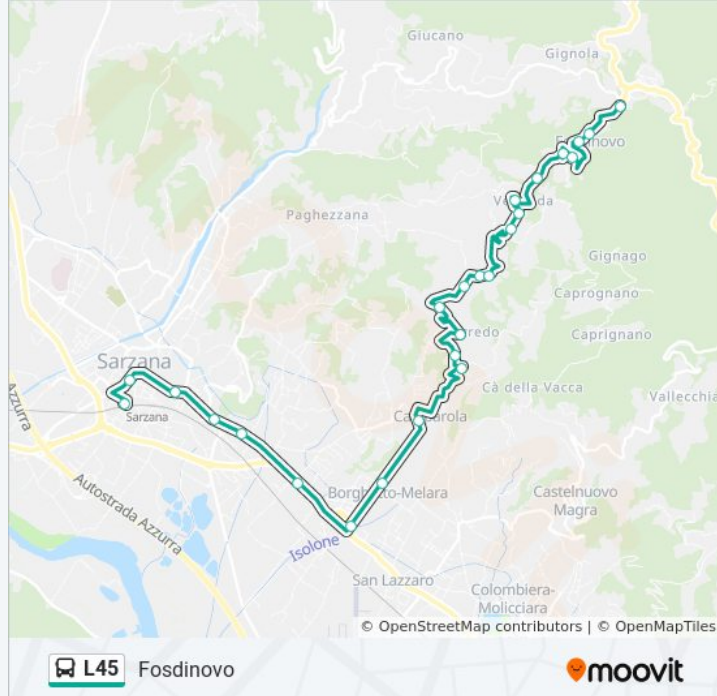

Informazioni sulla linea bus L45

Direzione: Fosdinovo

Fermate: 25

Durata del tragitto: 28 min

La linea in sintesi:

Paghezzana Bivio

La Maestà

Casalecchio

Fosdinovo Case Popolari

Porta Di Sotto

Scalette

Fosdinovo

Direzione: Sarzana

26 fermate

[VISUALIZZA GLI ORARI DELLA LINEA](#)

Fosdinovo

Informazioni sulla linea bus L45

Direzione: Sarzana

Fermate: 26

Durata del tragitto: 28 min

La linea in sintesi:

Via Melara

Ss1 Via Sarzanello

Ss1 Madonna Dei Mari

Informazioni sulla linea bus L45

Direzione: Soliera FS

Fermate: 12

Durata del tragitto: 27 min

La linea in sintesi:

Orari, mappe e fermate della linea bus L45 disponibili in un PDF su moovitapp.com. Usa [App Moovit](#) per ottenere tempi di attesa reali, orari di tutte le altre linee o indicazioni passo-passo per muoverti con i mezzi pubblici a Firenze.