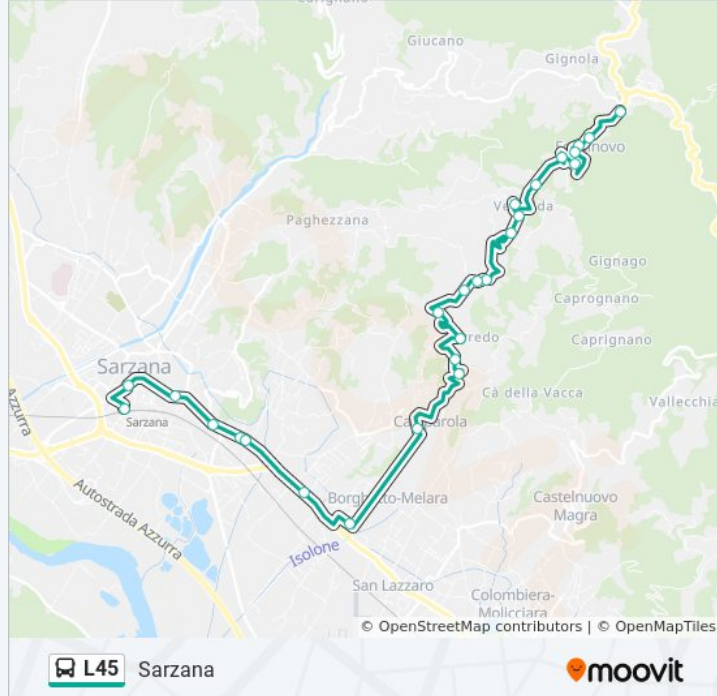

Informazioni sulla linea bus L45

Direzione: Fosdinovo

Fermate: 25

Durata del tragitto: 28 min

La linea in sintesi:

Paghezzana Bivio

La Maestà

Casalecchio

Informazioni sulla linea bus L45

Direzione: Sarzana

Fermate: 26

Durata del tragitto: 28 min

La linea in sintesi:

Via Melara

Ss1 Via Sarzanello

Ss1 Madonna Dei Mari

Ss1/Nave

Sarzana Ss1 Bivio Marinella

Sarzana Giardini

Sarzana Piazza Martiri

Sarzana

Direzione: Soliera FS

12 fermate

[VISUALIZZA GLI ORARI DELLA LINEA](#)

Informazioni sulla linea bus L45

Direzione: Soliera FS

Fermate: 12

Durata del tragitto: 27 min

La linea in sintesi:

Orari, mappe e fermate della linea bus L45 disponibili in un PDF su moovitapp.com. Usa [App Moovit](#) per ottenere tempi di attesa reali, orari di tutte le altre linee o indicazioni passo-passo per muoverti con i mezzi pubblici a Firenze.