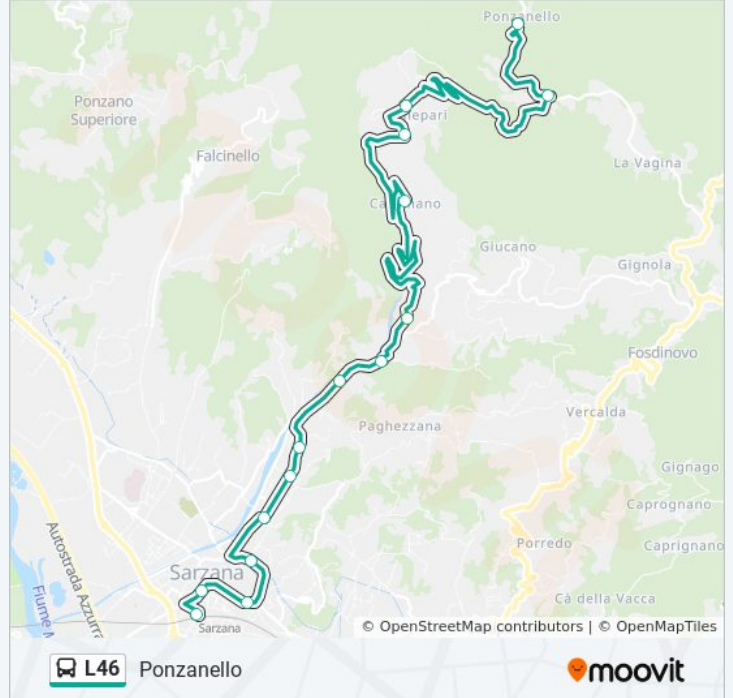

Direzione: Fosdinovo

Fermate: 7

Durata del tragitto: 10 min

La linea in sintesi:

Direzione: Ponzanello

15 fermate

[VISUALIZZA GLI ORARI DELLA LINEA](#)

- Sarzana
- Sarzana Piazza Martiri
- Sarzana Giardini
- La Croce
- Sarzana Scalette
- Il Mulino
- Pontetto
- Ristorante Da Paolo
- Bradia
- Bivio Carignano
- Carignano
- Canepari Inizio
- Canepari
- Bv Ponzanello Dir. Ponzanello
- Ponzanello

Orari della linea bus L46

Orari di partenza verso Ponzanello:

lunedì	13:45 - 18:50
martedì	13:45 - 18:50
mercoledì	13:45 - 18:50
giovedì	13:45 - 18:50
venerdì	13:45 - 18:50
sabato	13:45 - 18:50
domenica	Non in Servizio

Informazioni sulla linea bus L46

Direzione: Ponzanello

Fermate: 15

Durata del tragitto: 35 min

La linea in sintesi:

Direzione: Sarzana

18 fermate

[VISUALIZZA GLI ORARI DELLA LINEA](#)