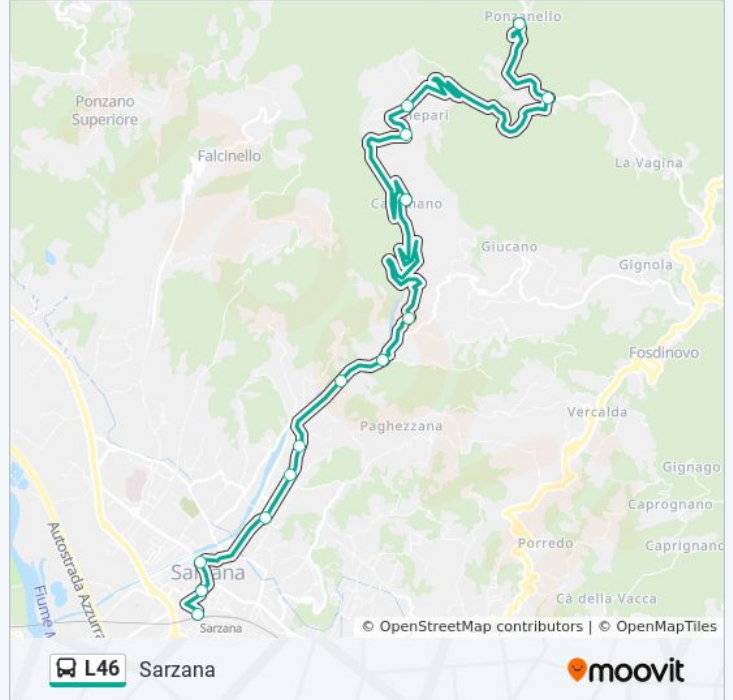

Orari della linea bus L46

Orari di partenza verso Sarzana:

lunedì	08:20 - 14:20
martedì	08:20 - 14:20
mercoledì	08:20 - 14:20
giovedì	08:20 - 14:20
venerdì	08:20 - 14:20
sabato	08:20 - 14:20
domenica	Non in Servizio

Informazioni sulla linea bus L46

Direzione: Sarzana

Fermate: 18

Durata del tragitto: 38 min

La linea in sintesi:

Orari, mappe e fermate della linea bus L46 disponibili in un PDF su moovitapp.com. Usa [App Moovit](#) per ottenere tempi di attesa reali, orari di tutte le altre linee o indicazioni passo-passo per muoverti con i mezzi pubblici a Firenze.