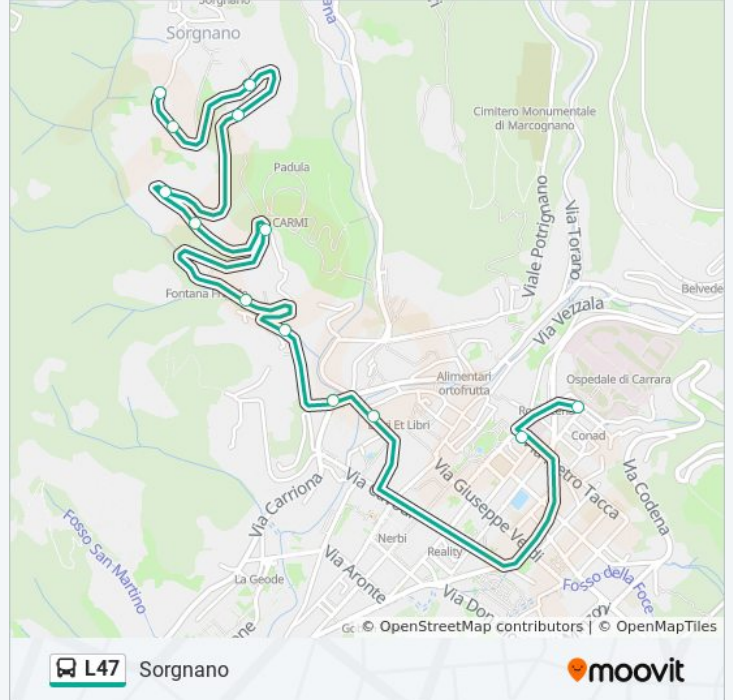

Informazioni sulla linea bus L47

Direzione: Carrara Ospedale

Fermate: 16

Durata del tragitto: 20 min

La linea in sintesi:

Direzione: Sorgnano

18 fermate

[VISUALIZZA GLI ORARI DELLA LINEA](#)

Orari della linea bus L47

Orari di partenza verso Sorgnano:

lunedì	07:25 - 18:50
martedì	07:25 - 18:50
mercoledì	07:25 - 18:50
giovedì	07:25 - 18:50
venerdì	07:25 - 18:50
sabato	07:25 - 18:50
domenica	15:05 - 18:50

Informazioni sulla linea bus L47

Direzione: Sorgnano

Fermate: 18

Durata del tragitto: 20 min

La linea in sintesi:

Orari, mappe e fermate della linea bus L47 disponibili in un PDF su moovitapp.com. Usa [App Moovit](#) per ottenere tempi di attesa reali, orari di tutte le altre linee o indicazioni passo-passo per muoverti con i mezzi pubblici a Firenze.