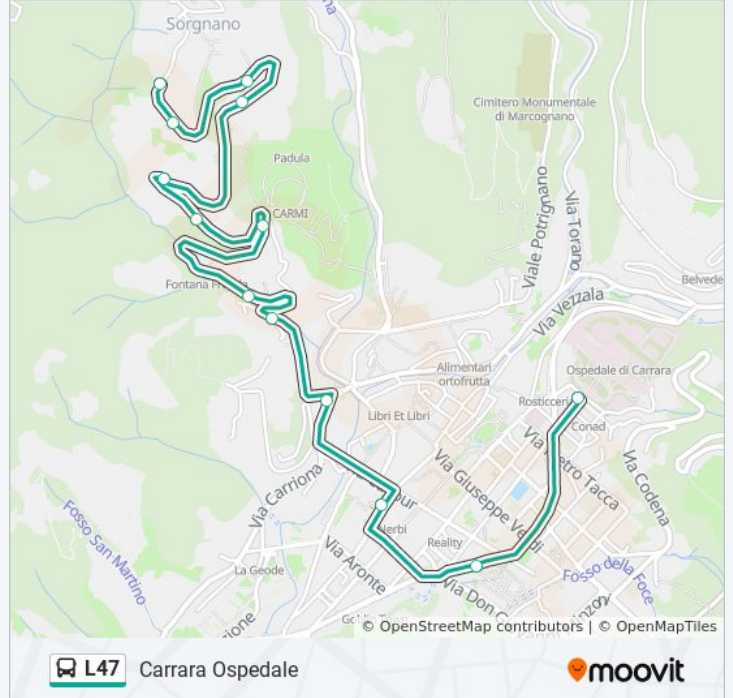

Carrara Ospedale

Scarica L'App

La linea bus L47 (Carrara Ospedale) ha 2 percorsi. Durante la settimana è operativa:

(1) Carrara Ospedale: 07:45 - 19:12(2) Sorgnano: 07:25 - 18:50

Usa Moovit per trovare le fermate della linea bus L47 più vicine a te e scoprire quando passerà il prossimo mezzo della linea bus L47

Direzione: Carrara Ospedale

16 fermate

[VISUALIZZA GLI ORARI DELLA LINEA](#)

Sorgnano
Sorgnano Prietta
Fine Sorgnano
Sorgnano Casa Vigile
Sorgnano Pollina
Padula 2
Padula
Fontana Fredda
Bar Pensionati
Mercato Coperto
S. Martino Park
San Martino
S. Martino Park
Via VII Luglio Comune
Piazza Allende
Carrara Ospedale

Orari della linea bus L47

Orari di partenza verso Carrara Ospedale:

lunedì	07:45 - 19:12
martedì	07:45 - 19:12
mercoledì	07:45 - 19:12
giovedì	07:45 - 19:12
venerdì	07:45 - 19:12
sabato	07:45 - 19:12
domenica	15:27 - 19:12

Informazioni sulla linea bus L47

Direzione: Carrara Ospedale

Fermate: 16

Durata del tragitto: 20 min

La linea in sintesi:

Direzione: Sorgnano

18 fermate

[VISUALIZZA GLI ORARI DELLA LINEA](#)